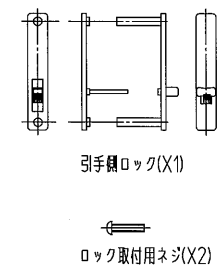

障子1 障子2 障子3

姿図(P方向)
浴室側

浴室側

引手セット

小袋A

小袋D

小袋C

小袋F

| | | | |
|-------------|-------------|----------------|----------------|
| TOTO | | 単位 mm | 名称 |
| 製図 酒井 | 検図 小島 四元 | 日付 15.04.08 | 障子セット |
| 備考 | | | 品番 EWB600AS |