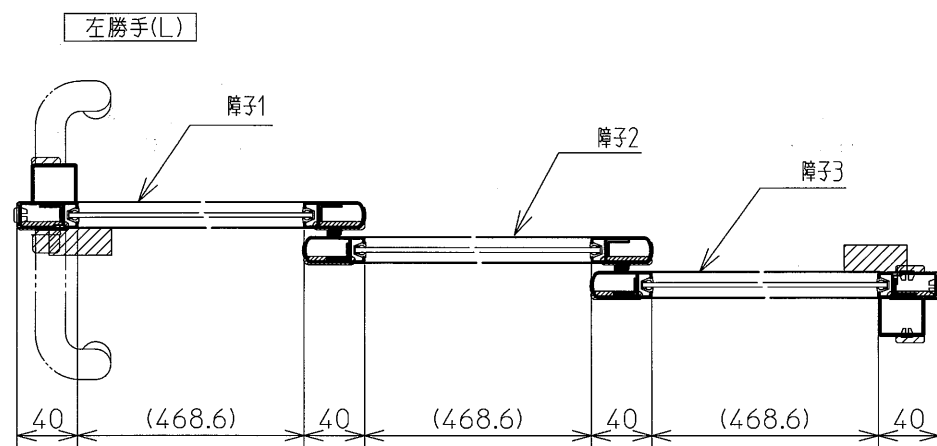

障子1 障子2 障子3

姿図(P方向)
浴室側

浴室側

引手セット

小袋A

小袋D

小袋C

小袋F

| | | | |
|-------------|-------------|----------------|----------------|
| TOTO | | 単位 mm | 名称 |
| 製図 酒井 | 検図 小島 四元 | 日付 15.04.08 | 障子セット |
| 備考 | | | 品番 EWB600AS |