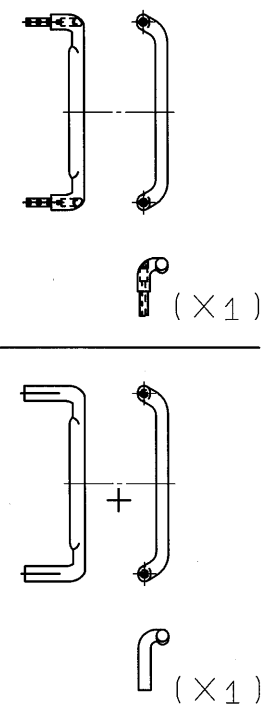

障子1 障子2 障子3

姿図(P方向)
浴室側

浴室側

引手セット

小袋A

小袋D

小袋C

小袋F

| | | | |
|-------------|-------------|----------------|----------------|
| TOTO | | 単位 mm | 名称 |
| 製図 酒井 | 検図 小島 四元 | 日付 15.04.08 | 障子セット |
| 備考 | | | 品番 EWB600AS |