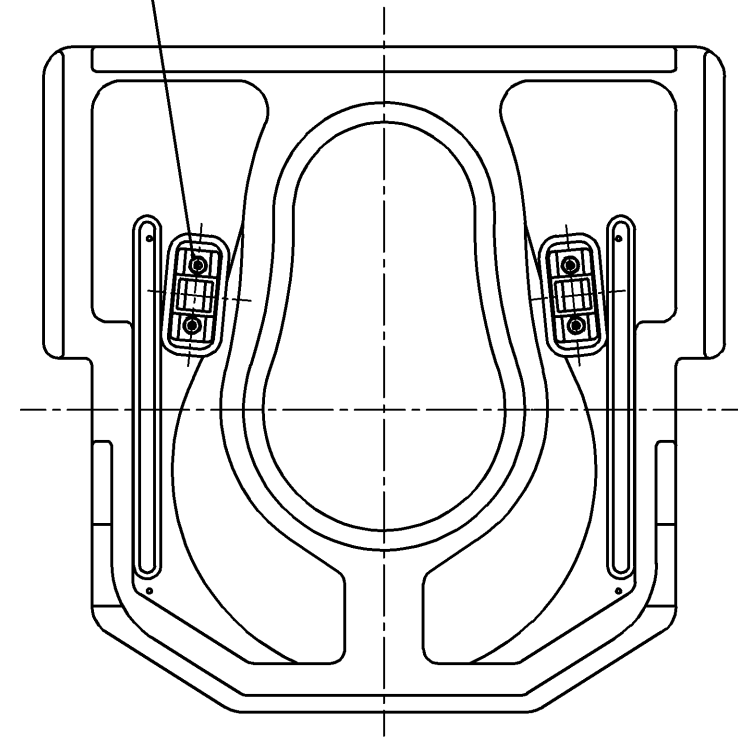

平頭小ネジ (M4X8)

<b>TOTO</b>		☉	単位 mm	名称
製図 酒井	検図 小島 中村	日付 14.09.02	尺度 1:5	ソフト小穴シート
備考				品番 EWCP606R