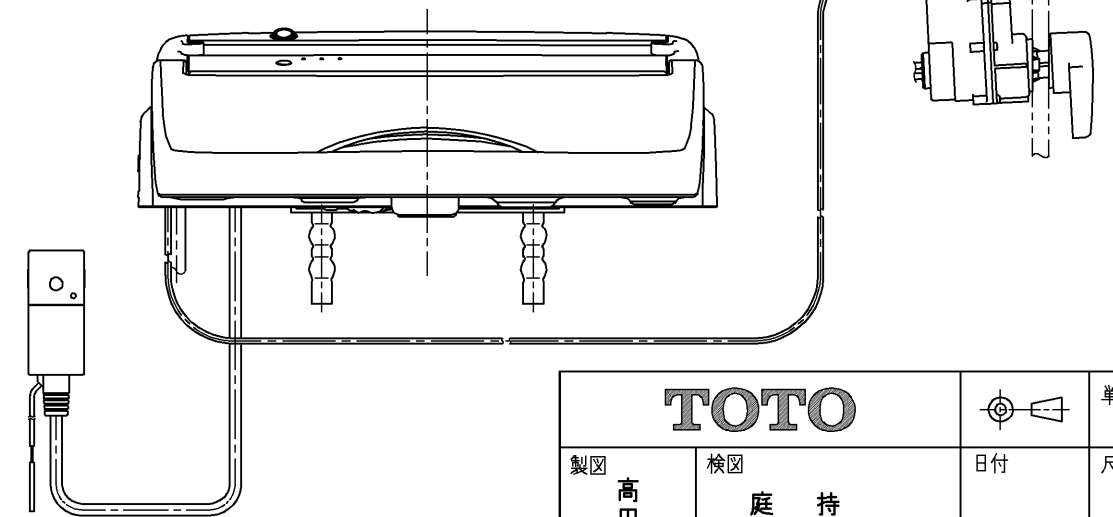

便器洗浄コード L=1500

*定格 : AC100V-1278W 50/60Hz

TOTO			単位 mm	名称 ウォシュレットアプリ コット
製図 高田 ゆ	検図 庭野 持田	日付 18-11-21	尺度 1 : 5	品番 TCF4713AKPR
備考 F1A 洗浄脱臭暖房便座 便ふたなし 本体着脱部金属製				図番 TCF4713AKPR=A0100