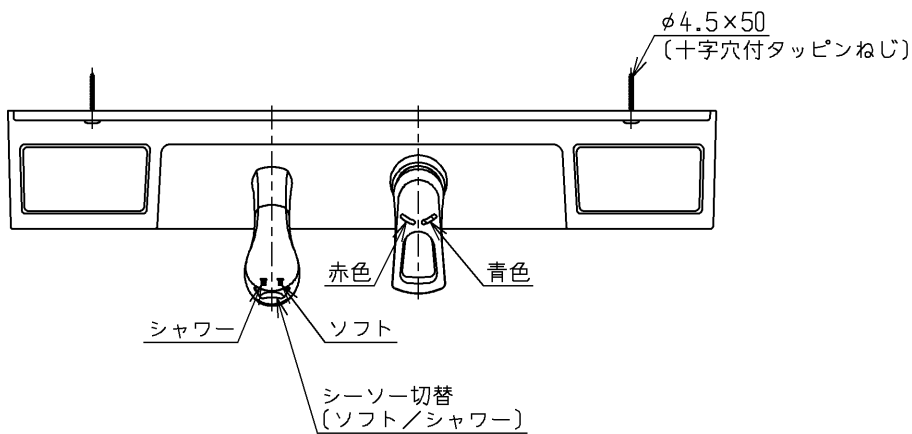

生産中止図面

2001/09

色番	色彩	記号
#YC	パールグレー	

ウォーターハンマー低減機構内蔵
シャワーホース引き出し長さ400
給湯温度は最高85℃まででお使いください

TOTO			単位 mm	名称 壁付シングル13 (埋込・シャワー・電温・ 逆止弁無・寒) (洗面) (JIS)
製図 脇田	検図 幸泉	日付 大(義) 01.08.28	尺度 1:8	図番
備考				TL482UCEFZ