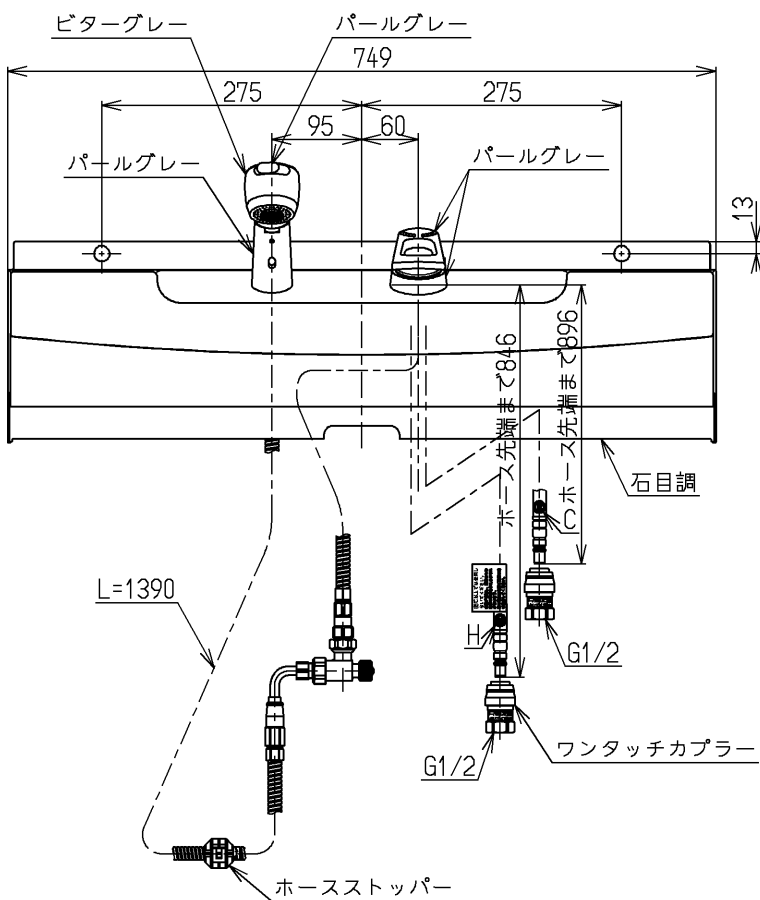

生産中止図面

2001/09

色番	色彩	記号
#YC	パールグレー	

ウォーターハンマー低減機構内蔵
シャワーホース引き出し長さ400
給湯温度は最高85℃まででお使いください

TOTO			単位 mm	名称 壁付シングル13 (埋込・シャワー・電温・ 逆止弁無・寒) (洗面) (JIS)
製図 脇田	検図 幸泉	日付 大(義) 01.08.28	尺度 1:8	図番
備考				TL482UCEFZ