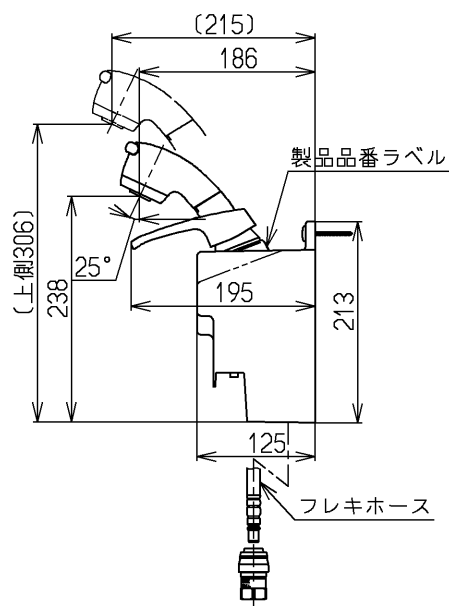

生産中止図面

2001/09

色番	色彩	記号
#YC	パールグレー	

ウォーターハンマー低減機構内蔵
シャワーホース引き出し長さ400
給湯温度は最高85℃まででお使いください

TOTO			単位 mm	名称 壁付シングル13 (埋込・シャワー・電温・ 逆止弁無・寒) (洗面) (JIS)
製図 脇田	検図 幸泉	日付 大(義) 01.08.28	尺度 1:8	図番
備考				TL482UCEFZ