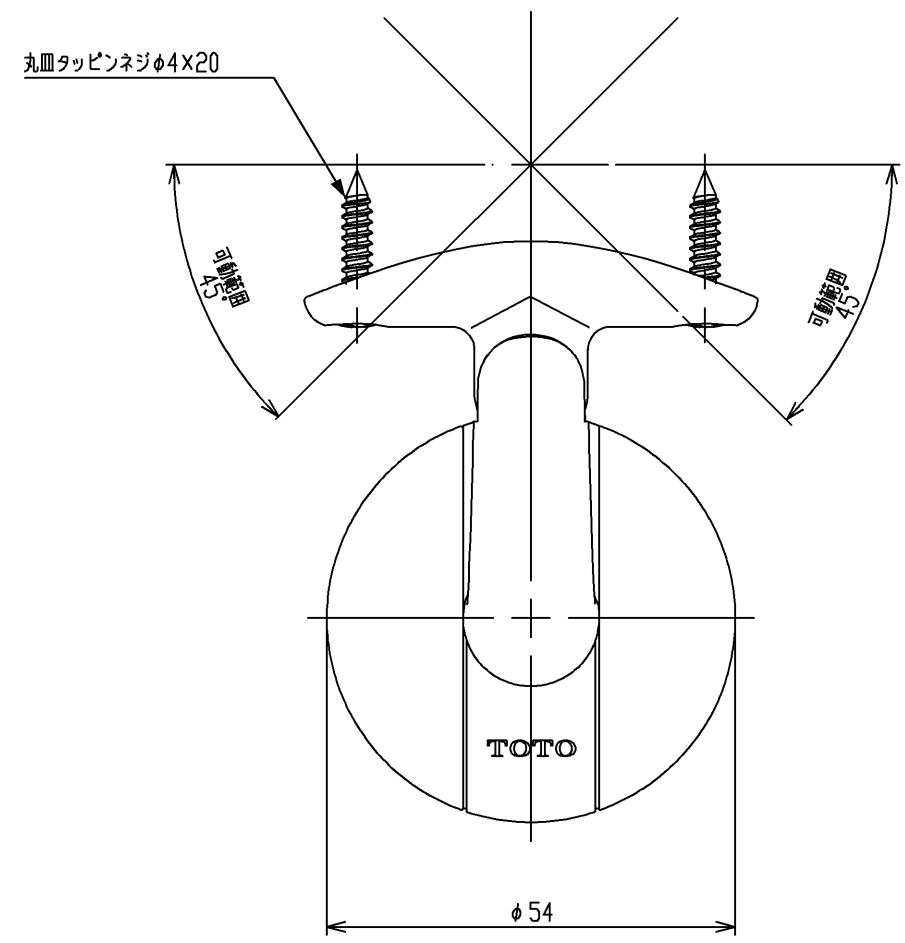

色番	色彩
#AG	アンティークゴールド
#BZ	ブロンズ
#WS	ウォームシルバー

TOTO		単位	名称
製図	検図	mm	L付受アジャストφ35(角度調整)
中川	中村 稲富	尺度	
日付			図番
2012.01.25			EWT16BU35R
備考			