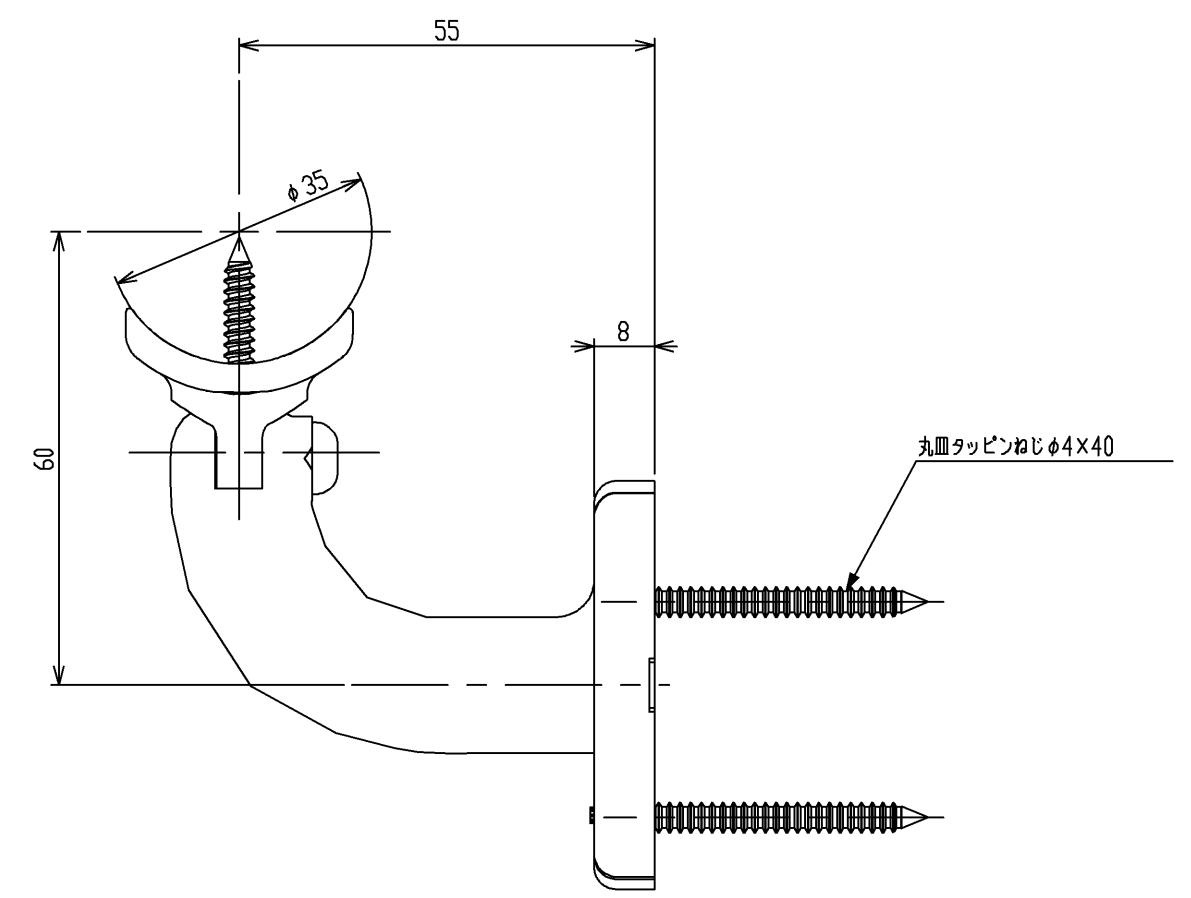

色番	色彩
#AG	アンティークゴールド
#BZ	ブロンズ
#WS	ウォームシルバー

TOTO		単位	名称
製図	検図	mm	L付受アジャストφ35(角度調整)
中川	中村 稲富	尺度	
日付			図番
2012.01.25			EWT16BU35R
備考			