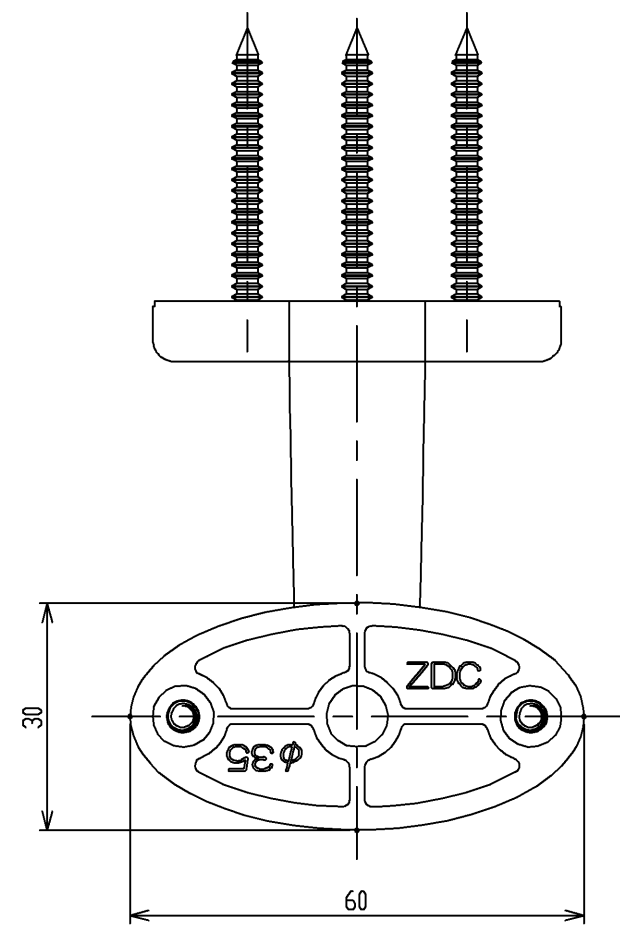

色番	色彩
#AG	アンティークゴールド
#BZ	ブロンズ
#WS	ウォームシルバー

TOTO		単位	名称
製図	検図	mm	L付受アジャストφ35(角度調整)
中川	中村 稲富	尺度	
日付			図番
2012.01.25			EWT16BU35R
備考			