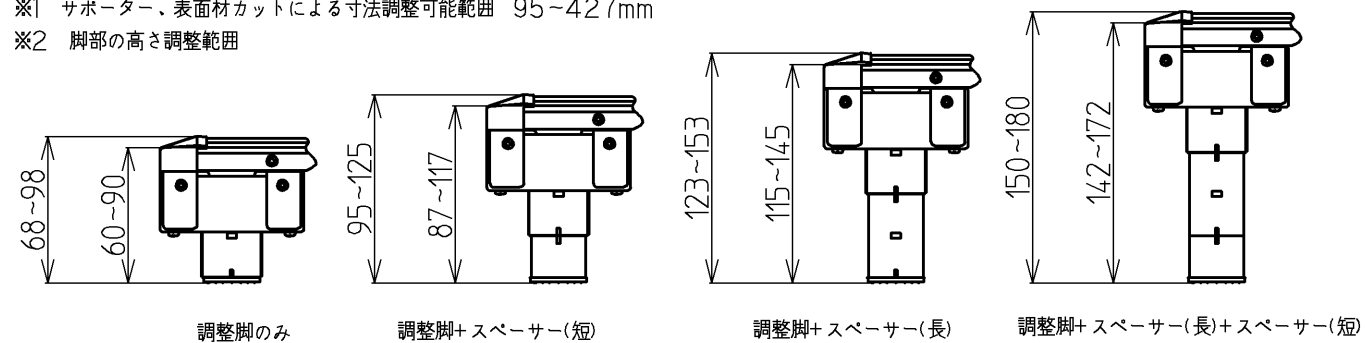

※1 サポーター、表面材カットによる寸法調整可能範囲 95~427mm

※2 脚部の高さ調整範囲

TOTO			単位 mm	名称 浴室すのこ(カラリ床) 250幅ユニット 950サイズ
製図 酒井	検図 佐藤 中村	日付 2009.01.27	尺度 1:5	品番
備考				EWB470