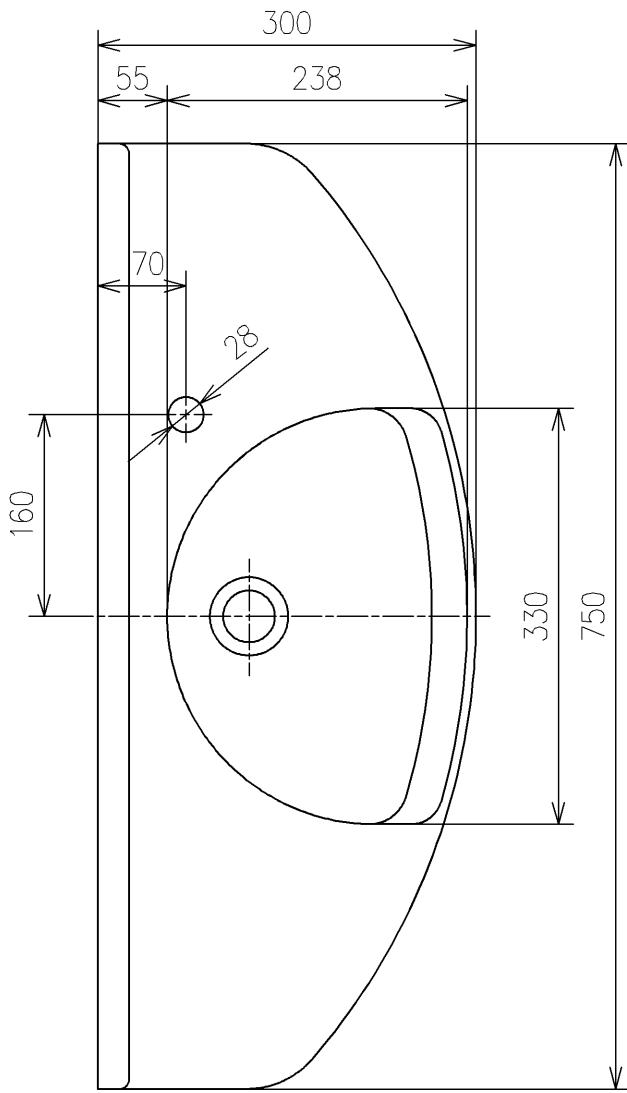

<注記>

1. オーバーフロー穴はありません
水をためた場合、あふれ縁より
水があふれる恐れがあります

TOTO				単位 mm	名称
製図 米	検図 稲垣 新川	日付 19/03/18	尺度 1:6		壁掛手洗器
備考					品番 L650D
					図番 L650D=D2
A4					ページNo . 1/1 (改)