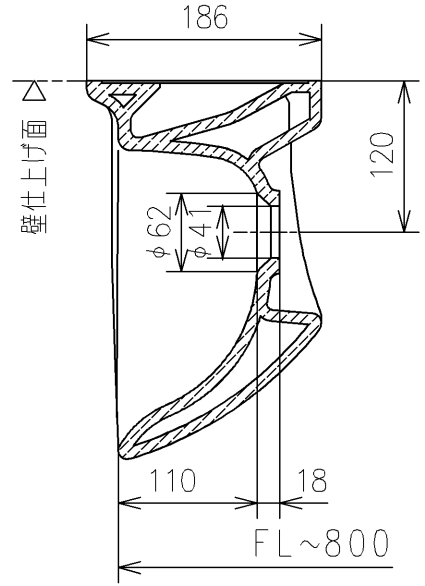

<注記>

1. オーバーフロー穴はありません
水をためた場合、あふれ縁より
水があふれる恐れがあります

TOTO				単位 mm	名称
製図 米	検図 稲垣 新川	日付 19/03/18	尺度 1:6		壁掛手洗器
備考					品番 L650D
					図番 L650D=D2
A4					ページNo . 1/1 (改)