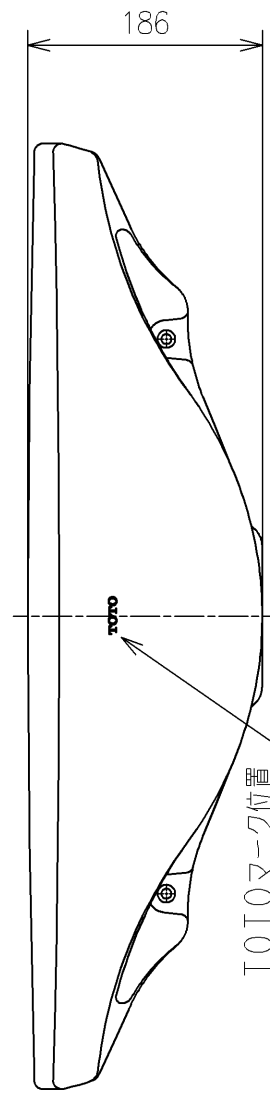

<注記>

1. オーバーフロー穴はありません
水をためた場合、あふれ縁より
水があふれる恐れがあります

TOTO				単位 mm	名称
製図 米	検図 稲垣 新川	日付 19/03/18	尺度 1:6		壁掛手洗器
備考					品番 L650D
					図番 L650D=D2
A4					ページNo . 1/1 (改)