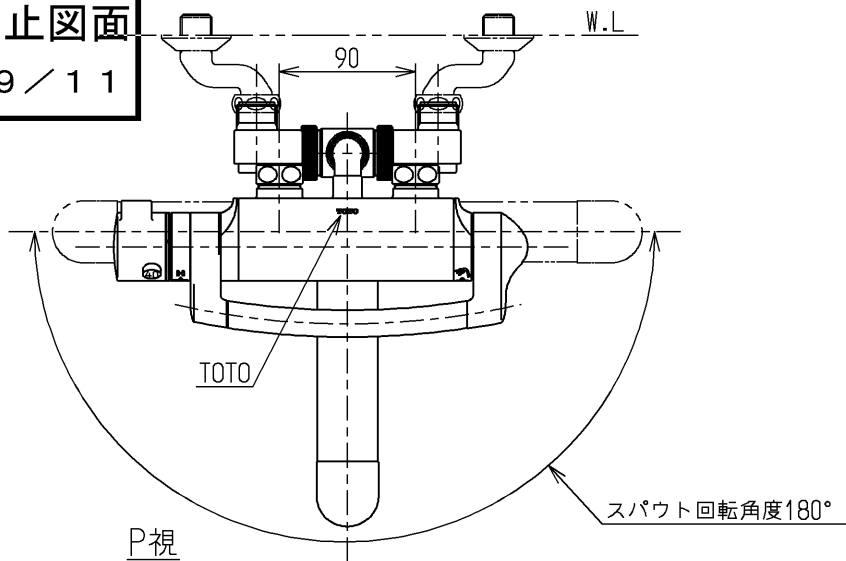

生産中止図面

1999/11

MYM用(1:2)

TOTO			単位 mm	名称 壁付サーモ20 (シャワーバス・クリック) (浴室) (JIS)
製図 河村	検図 植木	日付 渡邊 99.10.20	尺度 1:5	図番
備考 逆止弁付				TMF40WQ1X