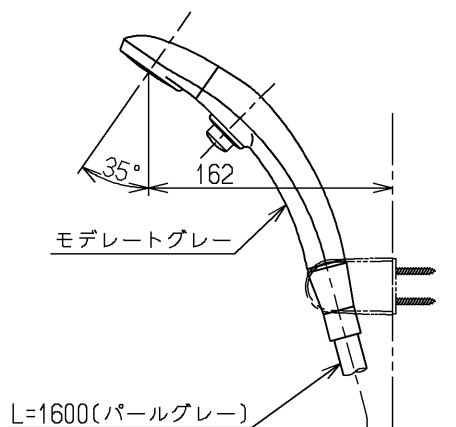

生産中止図面

1999/11

MYM用(1:2)

TOTO			単位 mm	名称 壁付サーモ20 (シャワーバス・クリック) (浴室) (JIS)
製図 河村	検図 植木	日付 渡邊 99.10.20	尺度 1:5	図番
備考 逆止弁付				TMF40WQ1X