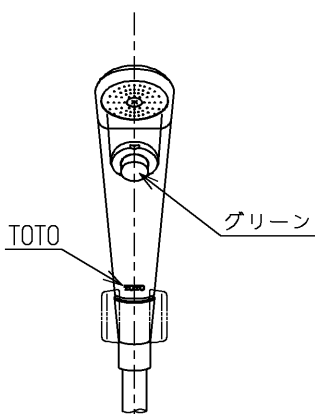

生産中止図面

1999/11

MYM用(1:2)

TOTO			単位 mm	名称 壁付サーモ20 (シャワーバス・クリック) (浴室) (JIS)
製図 河村	検図 植木	日付 渡邊 99.10.20	尺度 1:5	図番
備考 逆止弁付				TMF40WQ1X