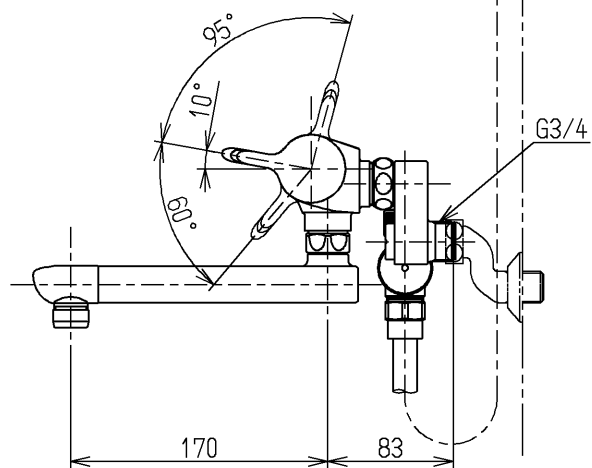

生産中止図面

1999/11

MYM用(1:2)

TOTO			単位 mm	名称 壁付サーモ20 (シャワーバス・クリック) (浴室) (JIS)
製図 河村	検図 植木	日付 渡邊 99.10.20	尺度 1:5	図番
備考 逆止弁付				TMF40WQ1X