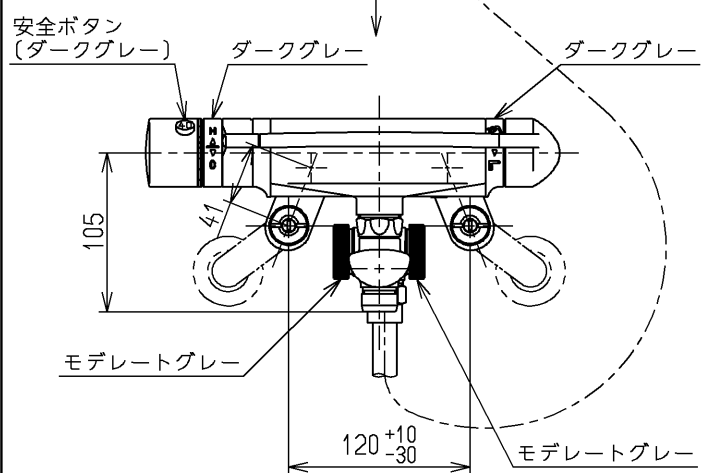

生産中止図面

1999/11

MYM用(1:2)

TOTO			単位 mm	名称 壁付サーモ20 (シャワーバス・クリック) (浴室) (JIS)
製図 河村	検図 植木	日付 渡邊 99.10.20	尺度 1:5	図番
備考 逆止弁付				TMF40WQ1X