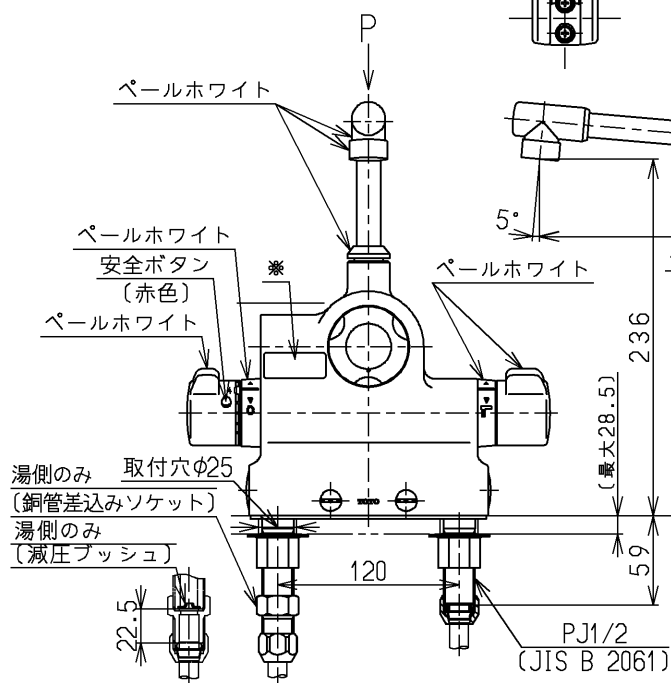

生産中止図面

2000/09

P 視

※印部詳細(1:1)

120L以下の湯貯めの場合
定量ハンドルを一旦印以上
回してから設定してください。

TOTO			単位 mm	名称 台付サーモ13 (シャワーバス・定量・寒) (浴室) (JIS)
製図 古田	検図 安田	日付 梅本 00.09.22	尺度 1:5	図番
備考 逆止弁付				TMJ48CZKX