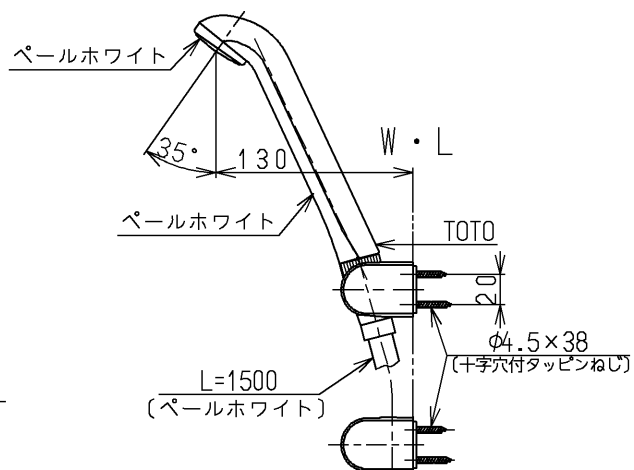

生産中止図面

2000/09

P 視

※印部詳細(1:1)

120L以下の湯貯めの場合
定量ハンドルを一旦印以上
回してから設定してください。

TOTO			単位 mm	名称 台付サーモ13 (シャワーバス・定量・寒) (浴室) (JIS)
製図 古田	検図 安田	日付 梅本 00.09.22	尺度 1:5	図番
備考 逆止弁付				TMJ48CZKX