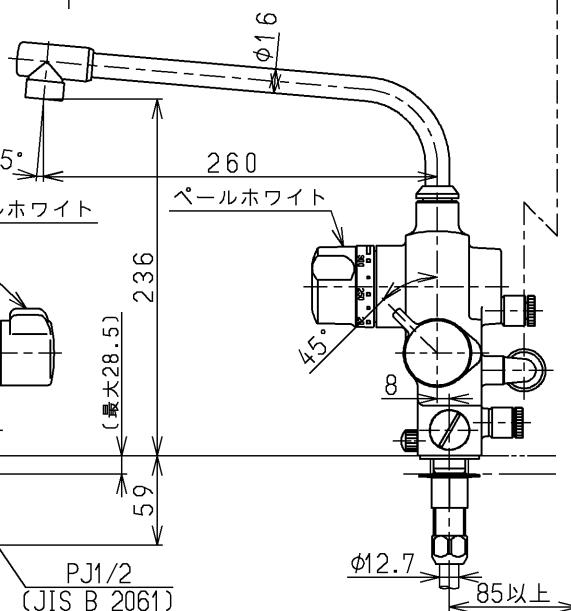

生産中止図面

2000/09

P 視

※印部詳細(1:1)

120L以下の湯貯めの場合
定量ハンドルを一旦印以上
回してから設定してください。

TOTO			単位 mm	名称 台付サーモ13 (シャワーバス・定量・寒) (浴室) (JIS)
製図 古田	検図 安田	日付 梅本 00.09.22	尺度 1:5	図番
備考 逆止弁付				TMJ48CZKX