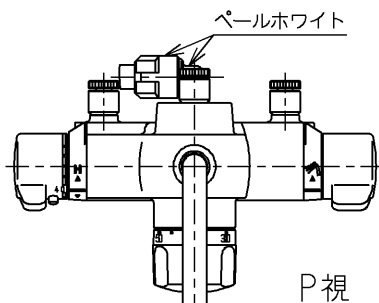

生産中止図面

2000/09

P 視

※印部詳細(1:1)

120L以下の湯貯めの場合
定量ハンドルを一旦印以上
回してから設定してください。

TOTO			単位 mm	名称 台付サーモ13 (シャワーバス・定量・寒) (浴室) (JIS)
製図 古田	検図 安田	日付 梅本 00.09.22	尺度 1:5	図番
備考 逆止弁付				TMJ48CZKX