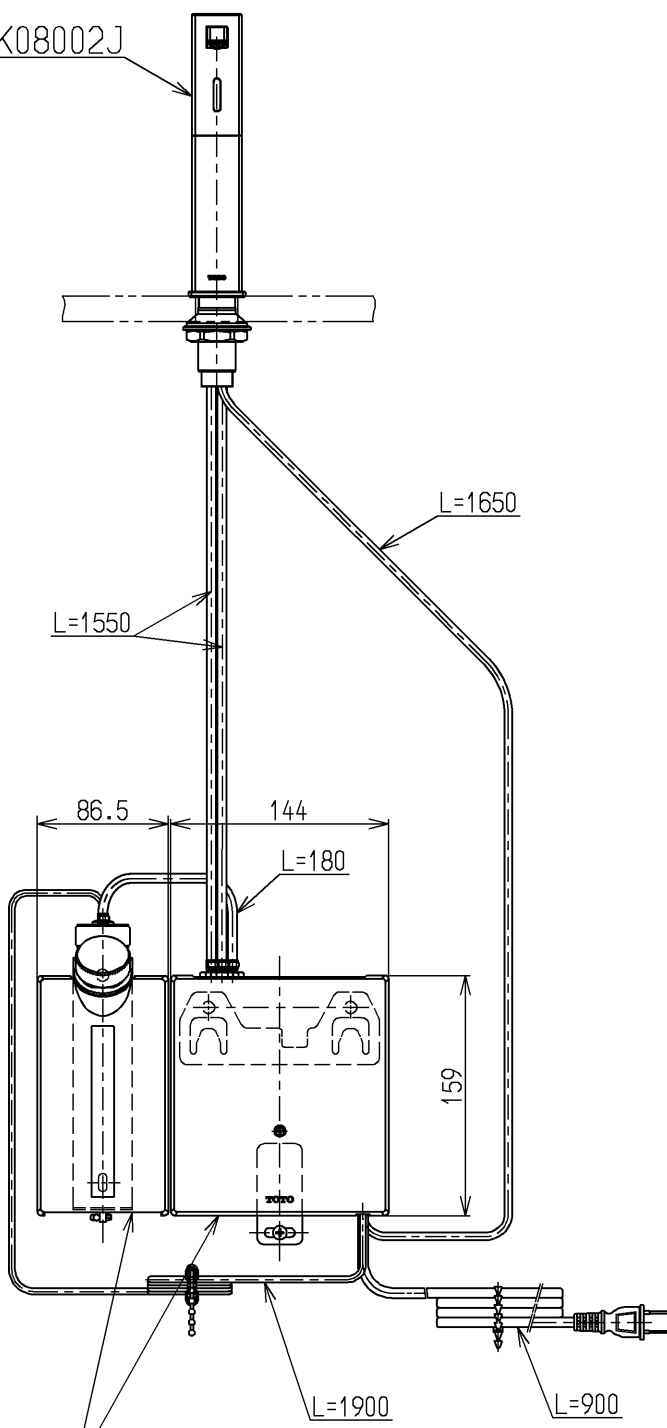

TLK08002J

TLK01104JA

※TLK08S08Jのセット内訳は、TLK01104JA+TLK08002Jです。

TOTO			単位 mm	名称 台付自動水石けん供給栓
製図 古海	検図 村橋	日付 川幡 21.01.23	尺度 1:5	(ムース、1連、1Lタンク補給)
備考				図番 TLK08S08J