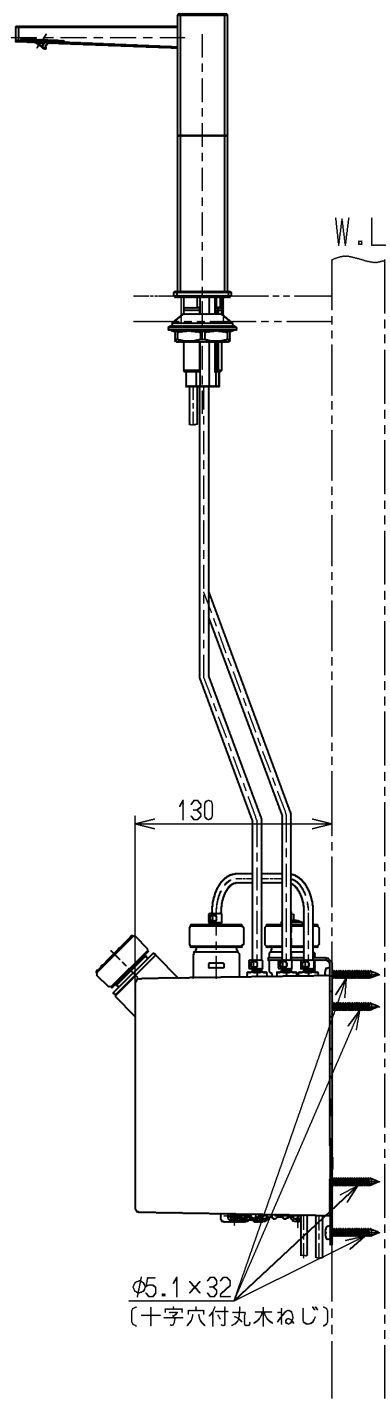

TLK08002J

TLK01104JA

※TLK08S08Jのセット内訳は、TLK01104JA+TLK08002Jです。

TOTO			単位 mm	名称 台付自動水石けん供給栓
製図 古海	検図 村橋	日付 川幡 21.01.23	尺度 1:5	(ムース、1連、1Lタンク補給)
備考				図番 TLK08S08J