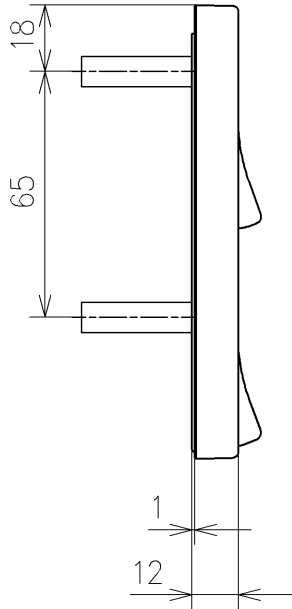

*定格: AC100V-311W 50/60Hz
 *1ページ目のリモコンはイメージ図です。
 配置と表示内容の詳細は2ページ目を参照ください。
 *ウォシュレットリモコンは発電タイプ

TOTO			単位 mm	名称
製図 梶川幸	検図 星野潤	日付 2026/05/19	尺度 1:5	ウォシュレットPS
備考 PS2A 洗浄脱臭暖房便座 擬音装置付き 便ふたなし 本体着脱部金属製				品番 TCF553AP
				図番/ビジョン -
A3				ページNo . 1/1 (改)

アンカープラグ (3本)
ねじ長 φ4×30 (3本)

リモコン詳細図

TOTO			単位 mm	名称 ウオシュレットPS
製図 梶川幸	検図 星野潤 安達善	日付 2026/05/19	尺度 1:2	品番 TCF553AP
備考				図番/ビジョン -
A4		ページNo . 1/1		(改)