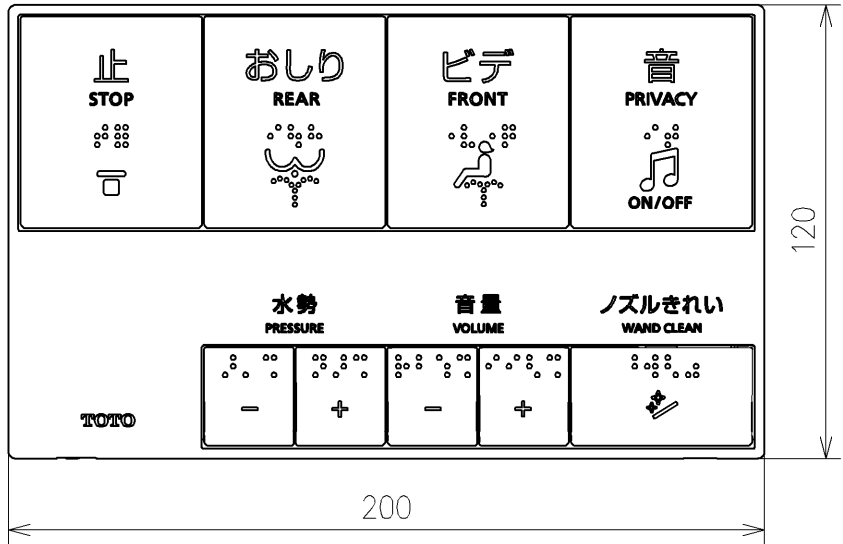

*定格: AC100V-311W 50/60Hz
 *1ページ目のリモコンはイメージ図です。
 配置と表示内容の詳細は2ページ目を参照ください。
 *ウォシュレットリモコンは発電タイプ

TOTO			単位 mm	名称
製図 梶川幸	検図 星野潤	日付 2026/05/19	尺度 1:5	ウォシュレットPS
備考 PS2A 洗浄脱臭暖房便座 擬音装置付き 便ふたなし 本体着脱部金属製				品番 TCF553AP
				図番/ビジョン -
A3				ページNo . 1/1 (改)

アンカープラグ (3本)
ねじ長 φ4×30 (3本)

リモコン詳細図

TOTO			単位 mm	名称 ウオシュレットPS
製図 梶川幸	検図 星野潤 安達善	日付 2026/05/19	尺度 1:2	品番 TCF553AP
備考				図番/ビジョン -
A4		ページNo . 1/1		(改)