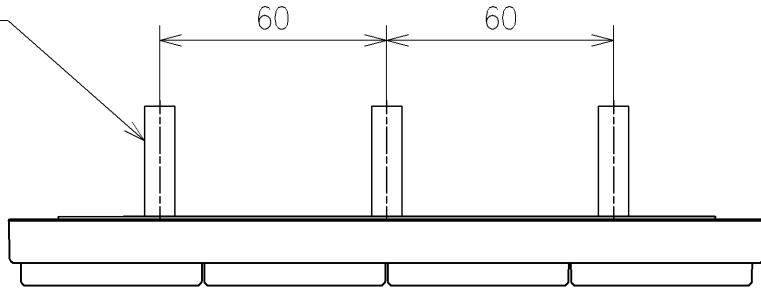

*定格: AC100V-311W 50/60Hz
 *1ページ目のリモコンはイメージ図です。
 配置と表示内容の詳細は2ページ目を参照ください。
 *ウォシュレットリモコンは発電タイプ

TOTO			単位 mm	名称
製図 梶川幸	検図 星野潤	日付 2026/05/19	尺度 1:5	ウォシュレットPS
備考 PS2A 洗浄脱臭暖房便座 擬音装置付き 便ふたなし 本体着脱部金属製				品番 TCF553AP
				図番/ビジョン -
A3				ページNo . 1/1 (改)

アンカープラグ (3本)
ねじ長 φ4×30 (3本)

リモコン詳細図

TOTO			単位 mm	名称 ウオシュレットPS
製図 梶川幸	検図 星野潤 安達善	日付 2026/05/19	尺度 1:2	品番 TCF553AP
備考				図番/ビジョン -
A4		ページNo . 1/1		(改)