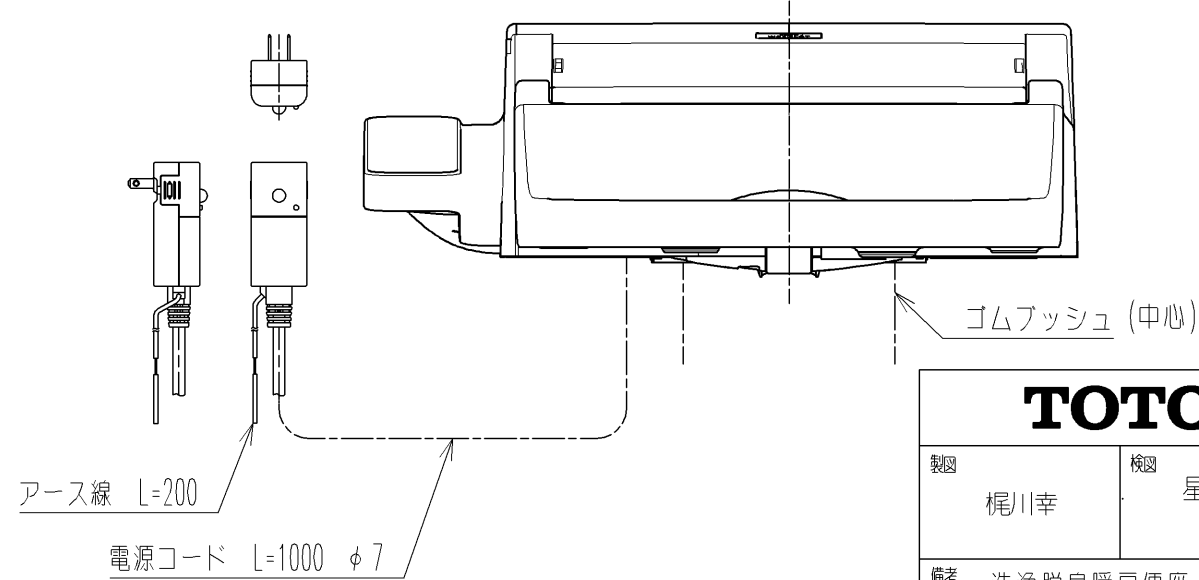

* 定格 : AC100V-314W50 / 60Hz

TOTO			単位 mm	名称 ウオッシュレットP
製図 梶川幸	検図 星野潤	日付 2026/05/19	尺度 1:5	品番 TCF588YR
備考 洗浄脱臭暖房便座 擬音装置付き 便ふたなし				図番/バージョン -
A3			ページNo . 1/1	(改)