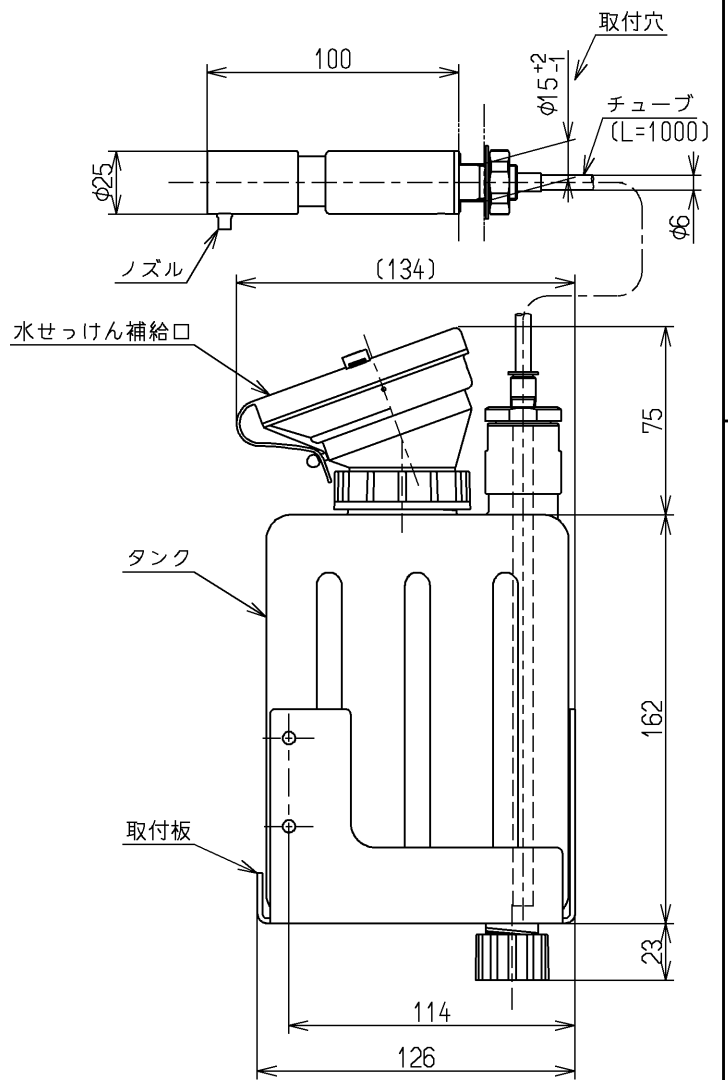

皿タップピンねじ  
4×30

取付板固定用ねじ

TOTO水石けん液をご使用ください  
タンク容量：約1.2L

<b>TOTO</b>			単位 mm	名称 水石けん供給栓
製図 小野(優)	検図 秋永(博)	日付 松尾(祐)	尺度 1:3	壁掛け洗面器用
備考				図番 TS130GL