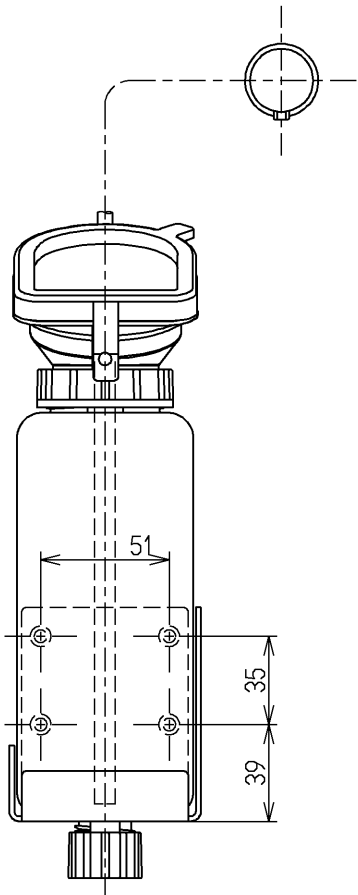

皿タップピンねじ  
4×30

取付板固定用ねじ

TOTO水石けん液をご使用ください  
タンク容量：約1.2L

<b>TOTO</b>			単位 mm	名称 水石けん供給栓
製図 小野(優)	検図 秋永(博)	日付 松尾(祐)	尺度 1:3	壁掛け洗面器用
備考				図番 TS130GL