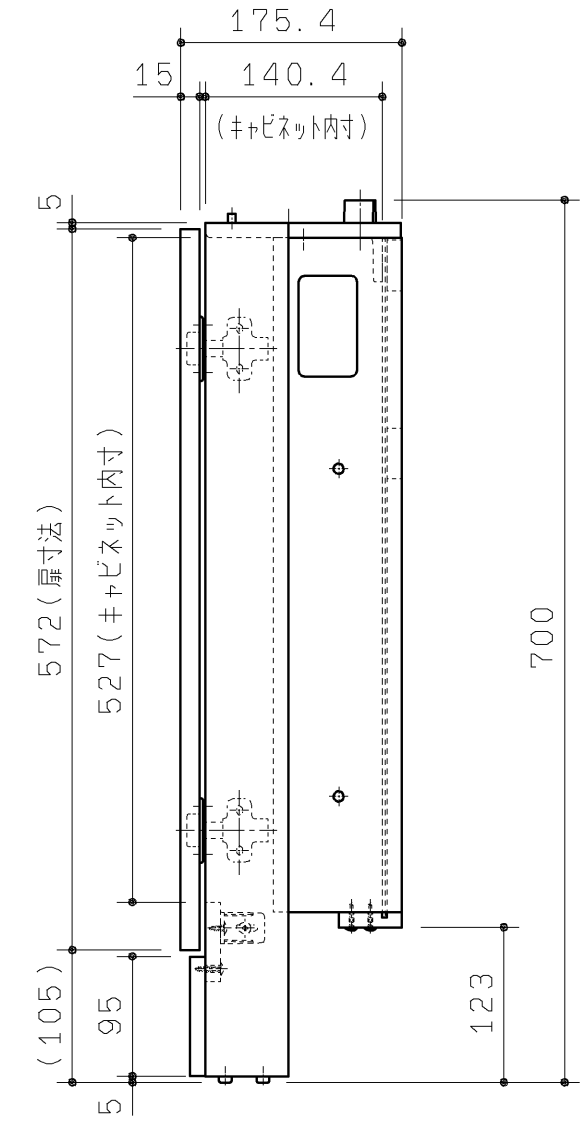

品番	扉表面色
UGLC03RS#NW1	ホワイト
UGLC03RS#EL	ライトウッドN
UGLC03RS#MW	ダークブラウン
UGLC03RS#ML	ミルベージュ

20.02廃番

手洗器キャビネット本体L  
(色:白)

手洗器扉セットR

<b>TOTO</b> 製図 谷口明 検図 廣田 備考		第三角法	単位 mm	名称
		日付 19.12.02	尺度 1:6	手洗器キャビネット
				品番 UGLC03RS#*