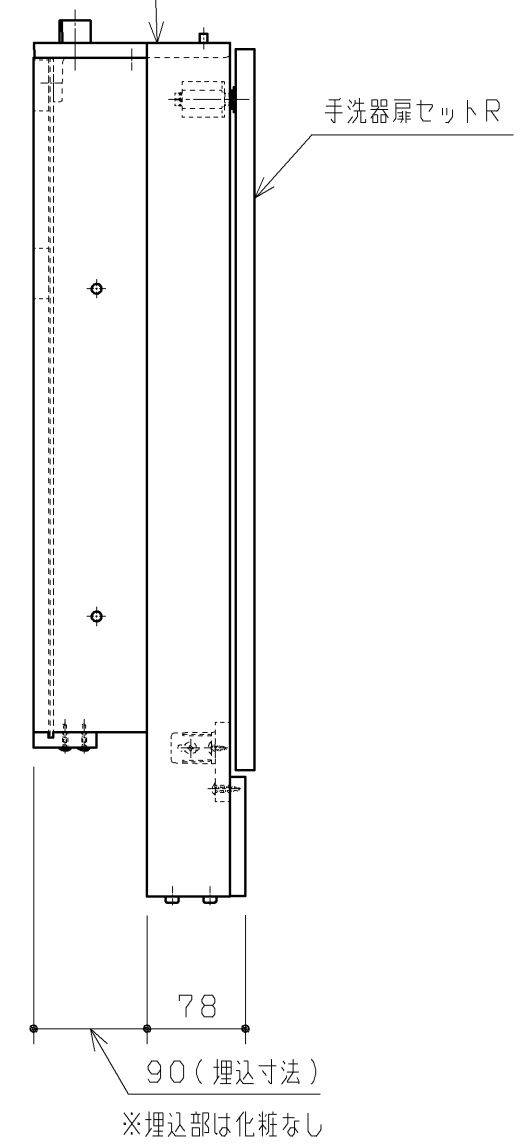

品番	扉表面色
UGLC03RS#NW1	ホワイト
UGLC03RS#EL	ライトウッドN
UGLC03RS#MW	ダークブラウン
UGLC03RS#ML	ミルベージュ

20.02廃番

手洗器キャビネット本体L  
(色:白)

手洗器扉セットR

<b>TOTO</b> 製図 谷口明 検図 廣田 備考		第三角法	単位 mm	名称
		日付 19.12.02	尺度 1:6	手洗器キャビネット
				品番 UGLC03RS#*