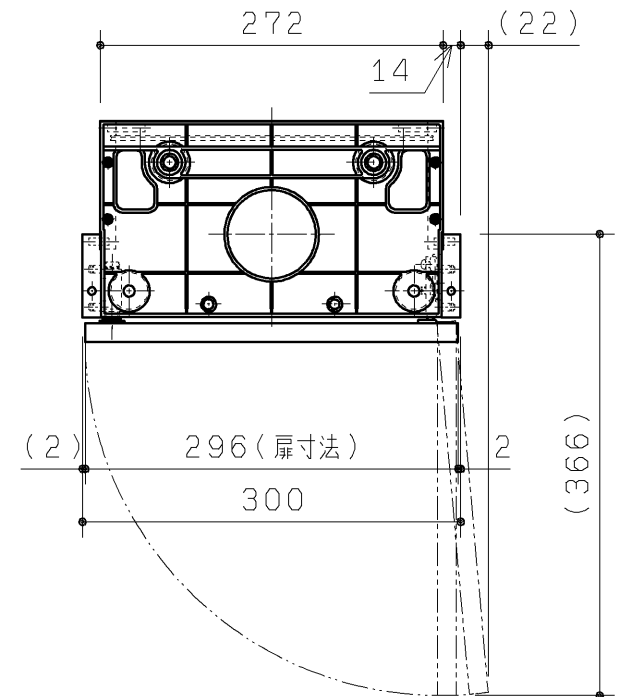

品番	扉表面色
UGLC03RS#NW1	ホワイト
UGLC03RS#EL	ライトウッドN
UGLC03RS#MW	ダークブラウン
UGLC03RS#ML	ミルベージュ

20.02廃番

手洗器キャビネット本体L  
(色:白)

手洗器扉セットR

<b>TOTO</b> 製図 谷口明 検図 廣田 備考		第三角法	単位 mm	名称
		日付 19.12.02	尺度 1:6	手洗器キャビネット
				品番 UGLC03RS#*