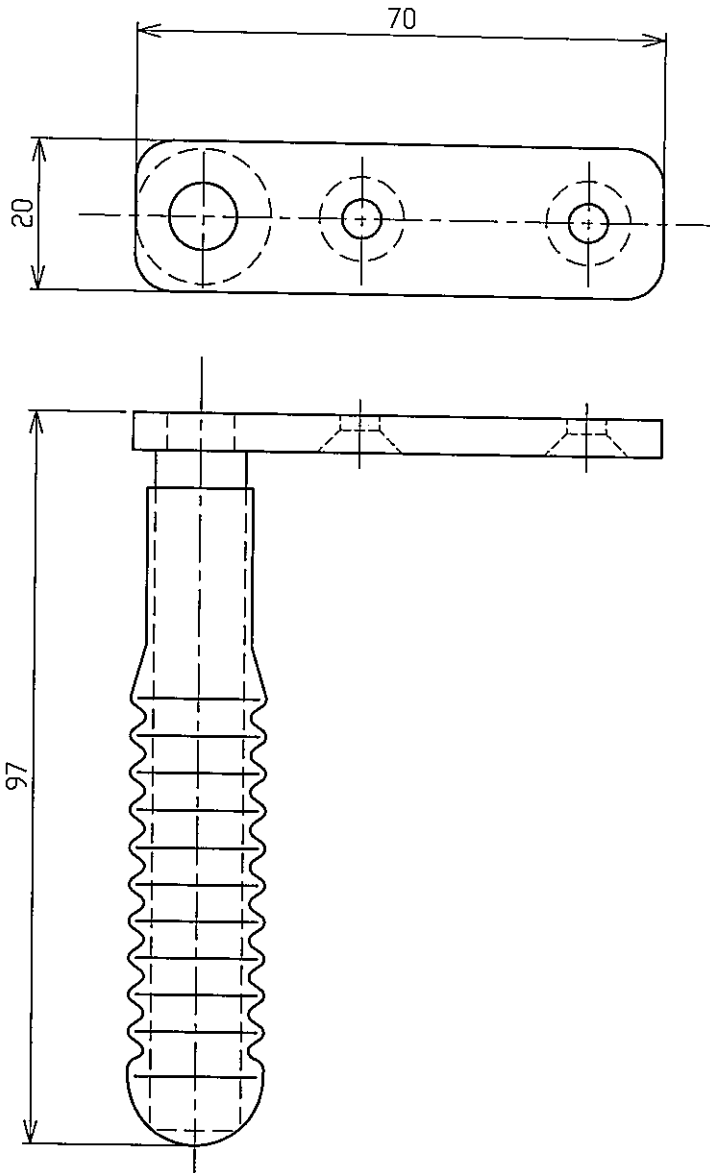

①

1	-	固定フック	SUS, PVC	1	-
	品番	名称	材質	個数	備考
TOTO		 単位 mm	名称	固定フック	
製図 迫下	検図 中野 大神	日付 10.05.27	尺度 1:1	品番	EW21037R
備考					