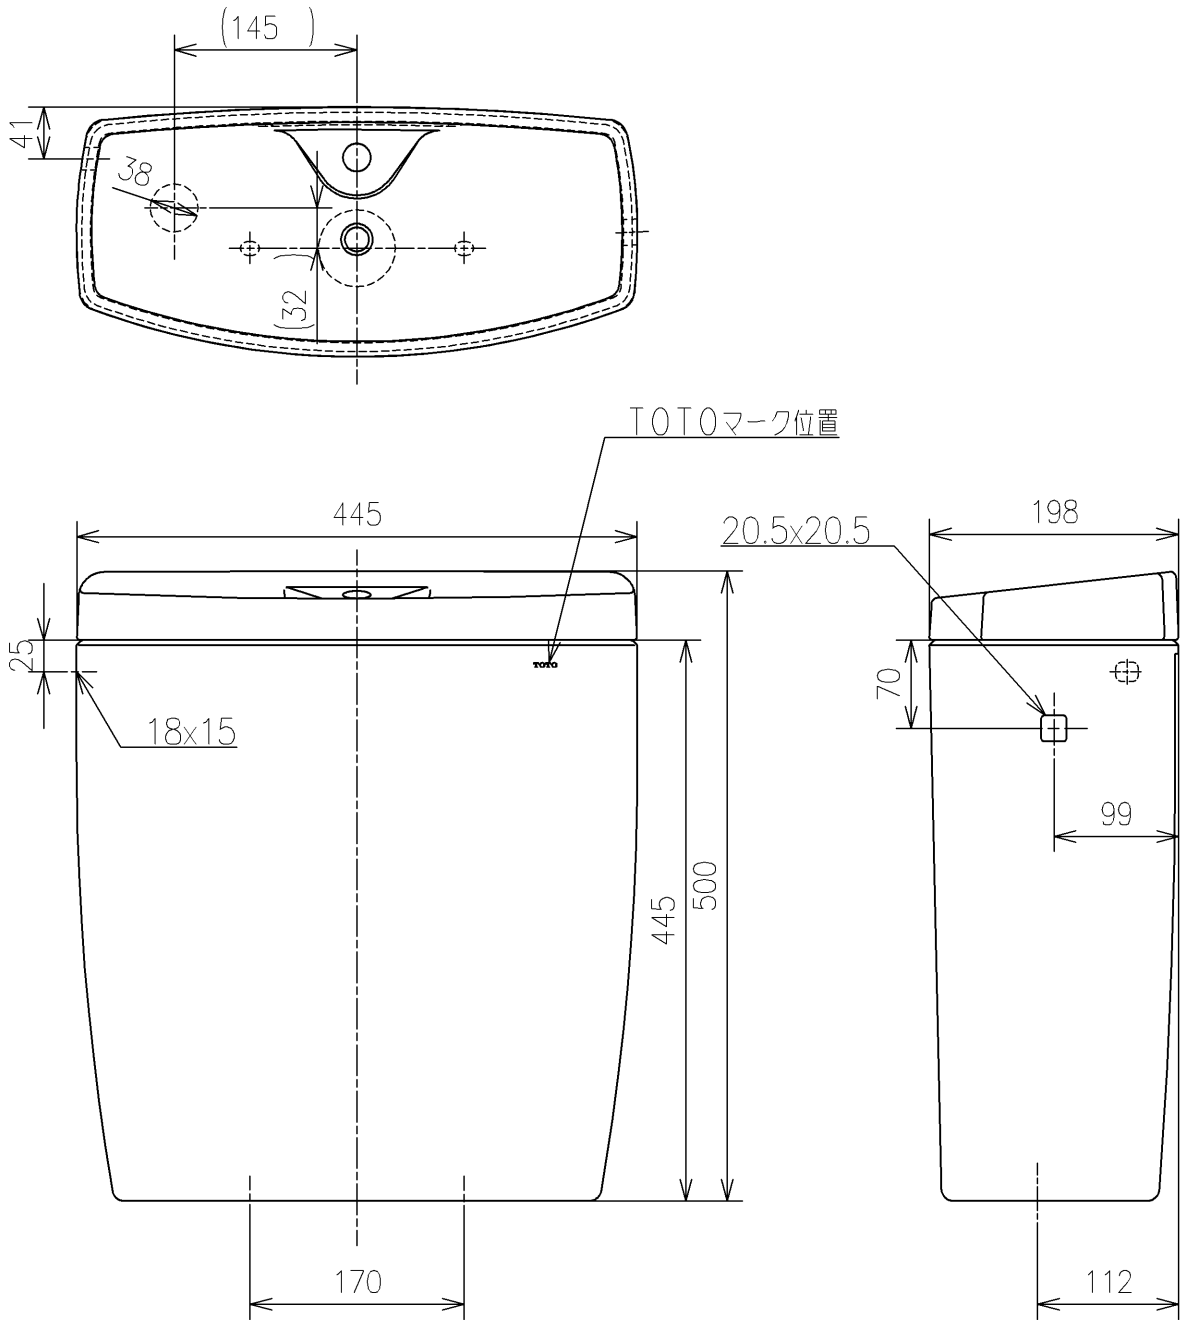

<付属品>
 整流ジャバラユニット ×1

TOTO			単位 mm	名称
製図 米	検図 稻垣 新川	日付 19/03/22	尺度 1:6	手洗付密結タンク
備考				品番 S221AF
				図番 S221AF=D2
A4		ページNo . 1/1		(改)