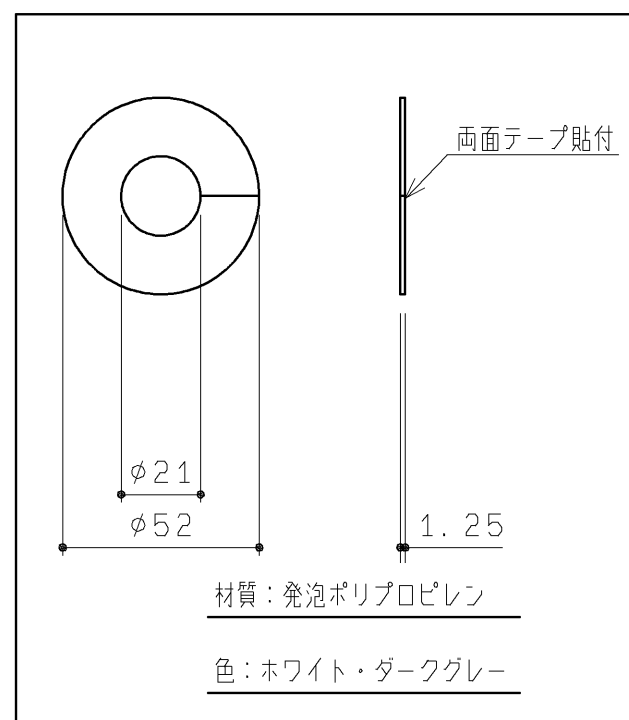

品番	表面色
UGX200D	ホワイト
UGX200DG	ダークグレー

カバー（1ヶ）

カバー（1ヶ）

TOTO			第三角法	単位 mm	名称 配管用カバー
製図 齊田	検図 武藤	中尾	日付 19.12.02	尺度 1:2	品番 UGX200D*
備考					図番