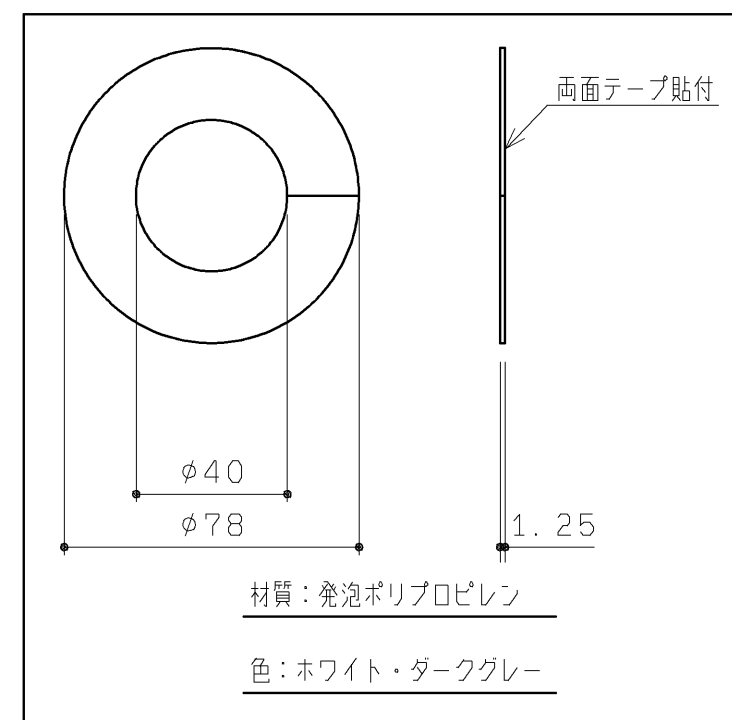

品番	表面色
UGX200D	ホワイト
UGX200DG	ダークグレー

カバー（1ヶ）

カバー（1ヶ）

TOTO			第三角法	単位 mm	名称 配管用カバー
製図 齊田	検図 武藤	中尾	日付 19.12.02	尺度 1:2	品番 UGX200D*
備考					図番