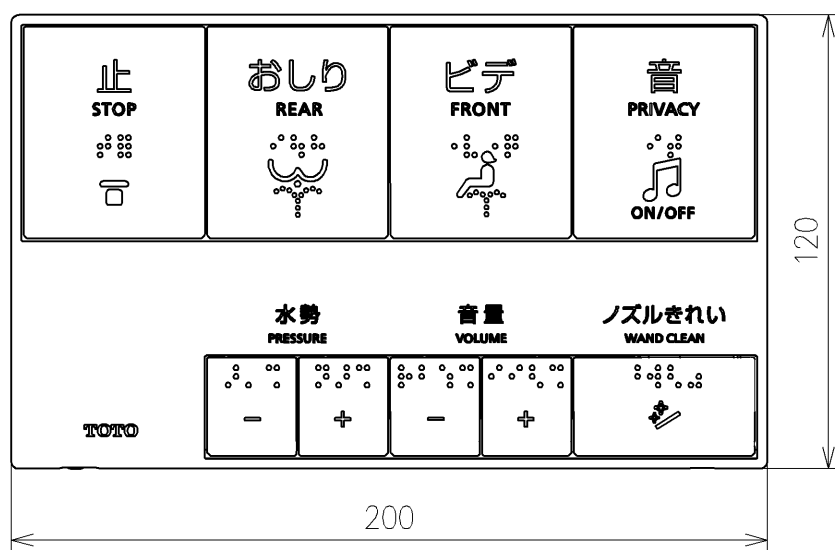

\*定格: AC100V-311W 50/60Hz  
 \*1ページ目のリモコンはイメージ図です。  
 配置と表示内容の詳細は2ページ目を参照ください。  
 \*ウォシュレットリモコンは発電タイプ  
 \*便器洗浄リモコン専用リチウム電池(1個)は  
 リモコン便器洗浄ユニットに同梱

<b>TOTO</b>		単位 mm	名称
製図 梶川幸	検図 星野潤	日付 2026/05/19	ウオシュレットPS
備考 PS2A 洗浄脱臭暖房便座 擬音装置付き 便ふたなし			品番 TCF553AEY
			図番/ビジョン -
A3			ページNo . 1/1 (改)

アンカーブラク (3本)  
ねじ長 φ4×30 (3本)

アンカーブラク (2本)  
ねじ長 φ4×30 (2本)

リモコン詳細図

<b>TOTO</b>			単位 mm	名称 ウォシュレットPS
製図 梶川幸	検図 星野潤	日付 2026/05/19	尺度 1:2	品番 TCF553AEY
備考				図番リビジョン -
A3		ページNo .	1/1	(改)