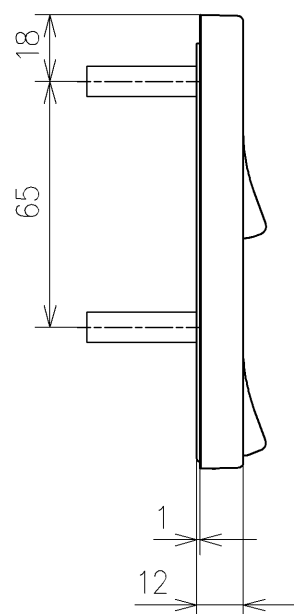

\*定格: AC100V-311W 50/60Hz  
 \*1ページ目のリモコンはイメージ図です。  
 配置と表示内容の詳細は2ページ目を参照ください。  
 \*ウォシュレットリモコンは発電タイプ  
 \*便器洗浄リモコン専用リチウム電池(1個)は  
 リモコン便器洗浄ユニットに同梱

<b>TOTO</b>		単位 mm	名称
製図 梶川幸	検図 星野潤	日付 2026/05/19	ウオシュレットPS
備考 PS2A 洗浄脱臭暖房便座 擬音装置付き 便ふたなし			品番 TCF553AEY
			図番/ビジョン -
A3			ページNo . 1/1 (改)

アンカーブラク (3本)  
ねじ長 φ4×30 (3本)

アンカーブラク (2本)  
ねじ長 φ4×30 (2本)

リモコン詳細図

<b>TOTO</b>			単位 mm	名称 ウォシュレットPS
製図 梶川幸	検図 星野潤	日付 2026/05/19	尺度 1:2	品番 TCF553AEY
備考				図番リビジョン -
A3		ページNo .	1/1	(改)