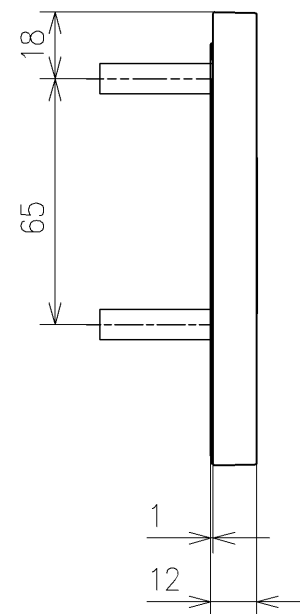

\*定格: AC100V-311W 50/60Hz  
 \*1ページ目のリモコンはイメージ図です。  
 配置と表示内容の詳細は2ページ目を参照ください。  
 \*ウォシュレットリモコンは発電タイプ  
 \*便器洗浄リモコン専用リチウム電池(1個)は  
 リモコン便器洗浄ユニットに同梱

<b>TOTO</b>		単位 mm	名称
製図 梶川幸	検図 星野潤	日付 2026/05/19	ウオシュレットPS
備考 PS2A 洗浄脱臭暖房便座 擬音装置付き 便ふたなし			品番 TCF553AEY
			図番/ビジョン -
A3			ページNo . 1/1 (改)

アンカーブラク (3本)  
ねじ長 φ4×30 (3本)

アンカーブラク (2本)  
ねじ長 φ4×30 (2本)

リモコン詳細図

<b>TOTO</b>			単位 mm	名称 ウォシュレットPS
製図 梶川幸	検図 星野潤	日付 2026/05/19	尺度 1:2	品番 TCF553AEY
備考				図番リビジョン -
A3		ページNo .	1/1	(改)