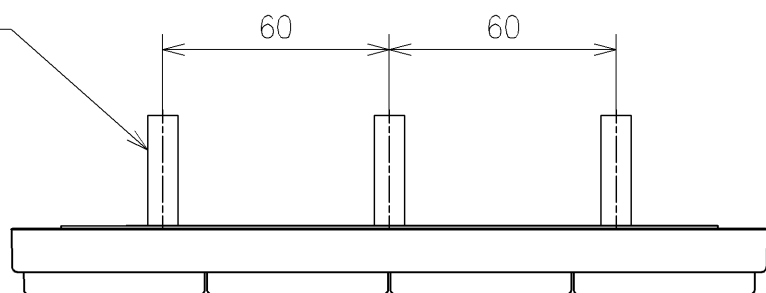

\*定格: AC100V-311W 50/60Hz  
 \*1ページ目のリモコンはイメージ図です。  
 配置と表示内容の詳細は2ページ目を参照ください。  
 \*ウォシュレットリモコンは発電タイプ  
 \*便器洗浄リモコン専用リチウム電池(1個)は  
 リモコン便器洗浄ユニットに同梱

<b>TOTO</b>		単位 mm	名称
製図 梶川幸	検図 星野潤	日付 2026/05/19	ウオシュレットPS
備考 PS2A 洗浄脱臭暖房便座 擬音装置付き 便ふたなし			品番 TCF553AEY
			図番/ビジョン -
A3			ページNo . 1/1 (改)

アンカーブラク (3本)  
ねじ長 φ4×30 (3本)

アンカーブラク (2本)  
ねじ長 φ4×30 (2本)

リモコン詳細図

<b>TOTO</b>			単位 mm	名称 ウォシュレットPS
製図 梶川幸	検図 星野潤	日付 2026/05/19	尺度 1:2	品番 TCF553AEY
備考				図番リビジョン -
A3		ページNo .	1/1	(改)