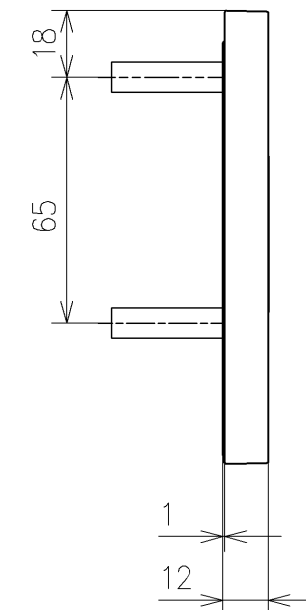

TOTO		単位 mm	名称
製図 川本真	検図 福里真 矢野健	日付 2026/05/19	ウオシュレットPP
備考 PP3A 洗浄脱臭暖房便座 擬音装置付き 便心たなし			品番 TCF5731AEY
			図番 -
A3			ページNo . 1/1 (改)

アンカープラグ (3本)
ねじ長 φ4×30 (3本)

アンカープラグ (2本)
ねじ長 φ4×30 (2本)

リモコン詳細図

TOTO			単位 mm	名称 ウォシュレットPP
製図 川本真	検図 福里真 矢野健	日付 2026/05/19	尺度 1:2	品番 TCF5731AEY
備考				図番/ビジョン -
A3		ページNo .	1/1	(改)