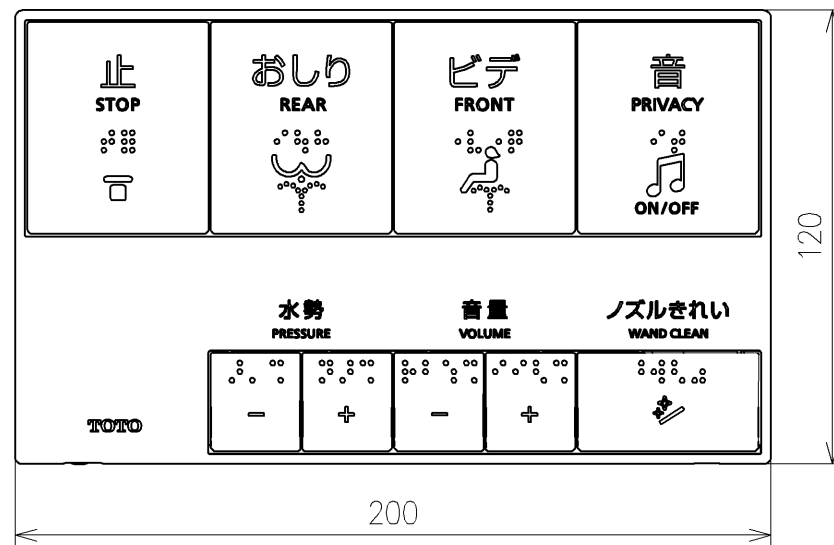

TOTO		単位 mm	名称
製図 川本真	検図 福里真 矢野健	日付 2026/05/19	ウオシュレットPP
備考 PP3A 洗浄脱臭暖房便座 擬音装置付き 便心たなし			品番 TCF5731AEY
			図番 -
A3			ページNo . 1/1 (改)

アンカープラグ (3本)
ねじ長 φ4×30 (3本)

アンカープラグ (2本)
ねじ長 φ4×30 (2本)

リモコン詳細図

TOTO			単位 mm	名称 ウォシュレットPP
製図 川本真	検図 福里真 矢野健	日付 2026/05/19	尺度 1:2	品番 TCF5731AEY
備考				図番/ビジョン -
A3		ページNo .	1/1	(改)