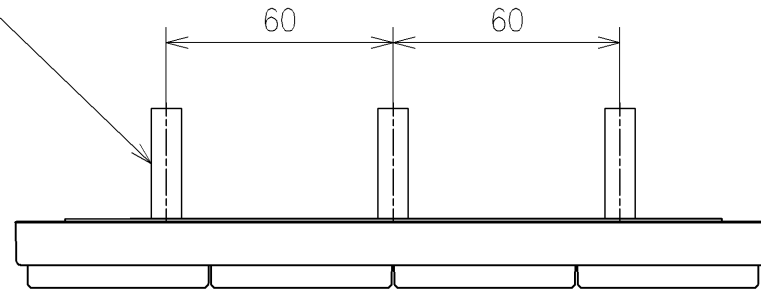

TOTO		単位 mm	名称
製図 川本真	検図 福里真 矢野健	日付 2026/05/19	ウオシュレットPP
備考 PP3A 洗浄脱臭暖房便座 擬音装置付き 便心たなし			品番 TCF5731AEY
			図番 -
A3			ページNo . 1/1 (改)

アンカープラグ (3本)
ねじ長 φ4×30 (3本)

アンカープラグ (2本)
ねじ長 φ4×30 (2本)

リモコン詳細図

TOTO			単位 mm	名称 ウォシュレットPP
製図 川本真	検図 福里真 矢野健	日付 2026/05/19	尺度 1:2	品番 TCF5731AEY
備考				図番/ビジョン -
A3		ページNo .	1/1	(改)