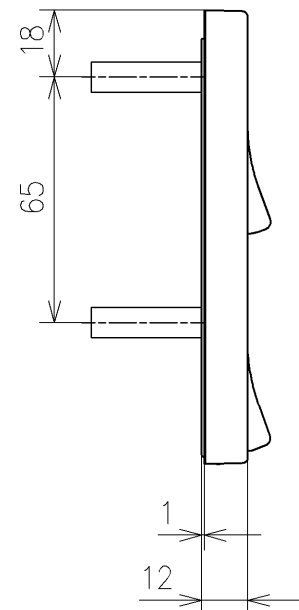

TOTO		単位 mm	名称
製図 川本真	検図 福里真 矢野健	日付 2026/05/19	ウオシュレットPP
備考 PP3A 洗浄脱臭暖房便座 擬音装置付き 便心たなし			品番 TCF5731AEY
			図番 -
A3			ページNo . 1/1 (改)

アンカープラグ (3本)
ねじ長 φ4×30 (3本)

アンカープラグ (2本)
ねじ長 φ4×30 (2本)

リモコン詳細図

TOTO			単位 mm	名称 ウォシュレットPP
製図 川本真	検図 福里真 矢野健	日付 2026/05/19	尺度 1:2	品番 TCF5731AEY
備考				図番/ビジョン -
A3		ページNo .	1/1	(改)