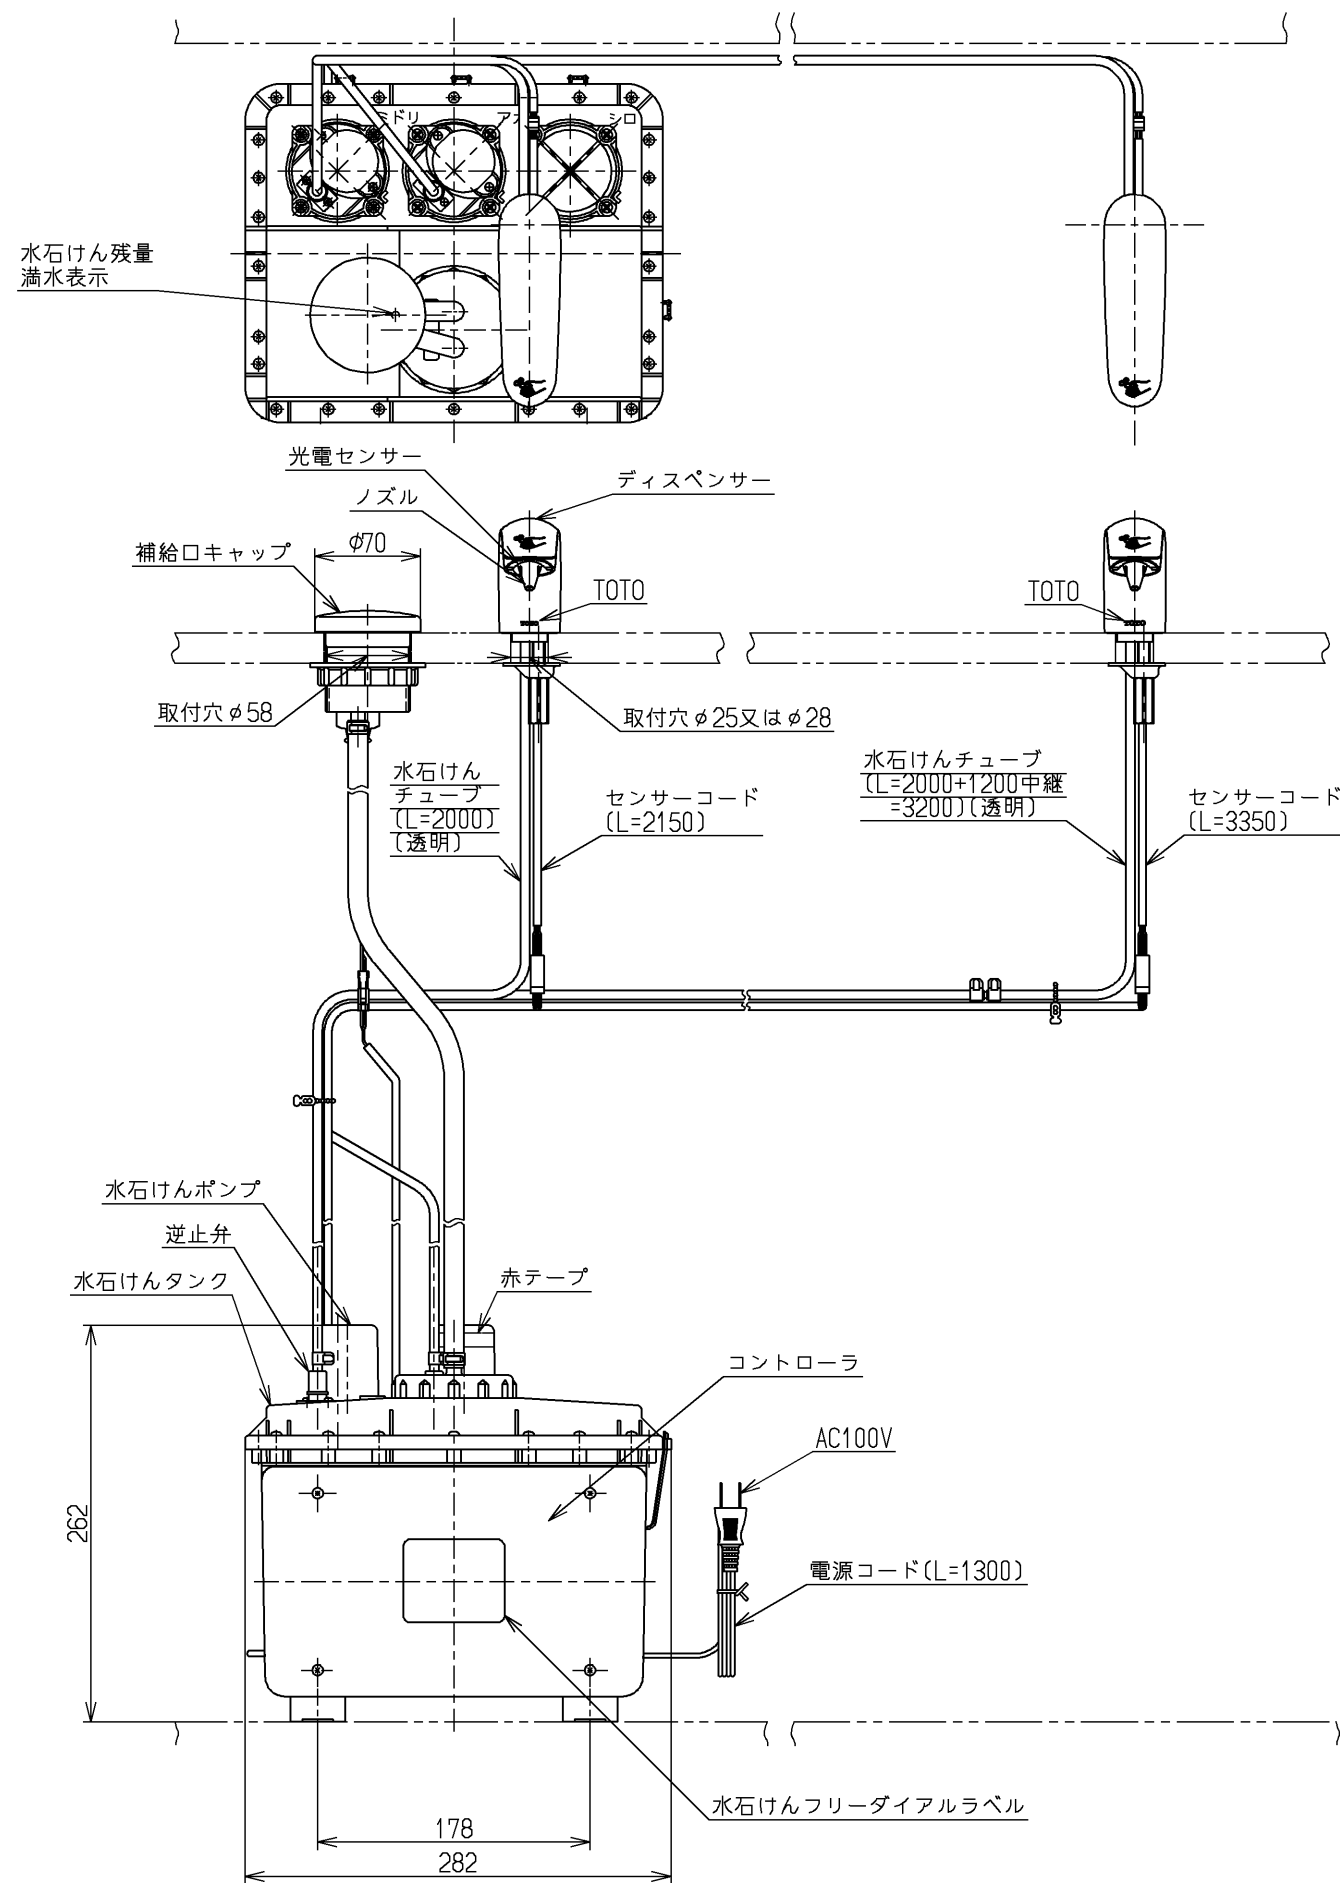

生産中止図面

2005/09

TOTO石けん液をお使いください
インバータや赤外線を用いた他の機器により誤作動することがあります

| | | | |
|-------------|----------|----------------------|-------------------------------------|
| TOTO | | 単位 mm | 名称 自動水石けん供給栓 (カウンター上補給/液状/2連) |
| 製図 島本 | 検図 金丸 | 日付 濱中 05.05.27 | 尺度 1:5 |
| 備考 | | | 図番 TES122H |