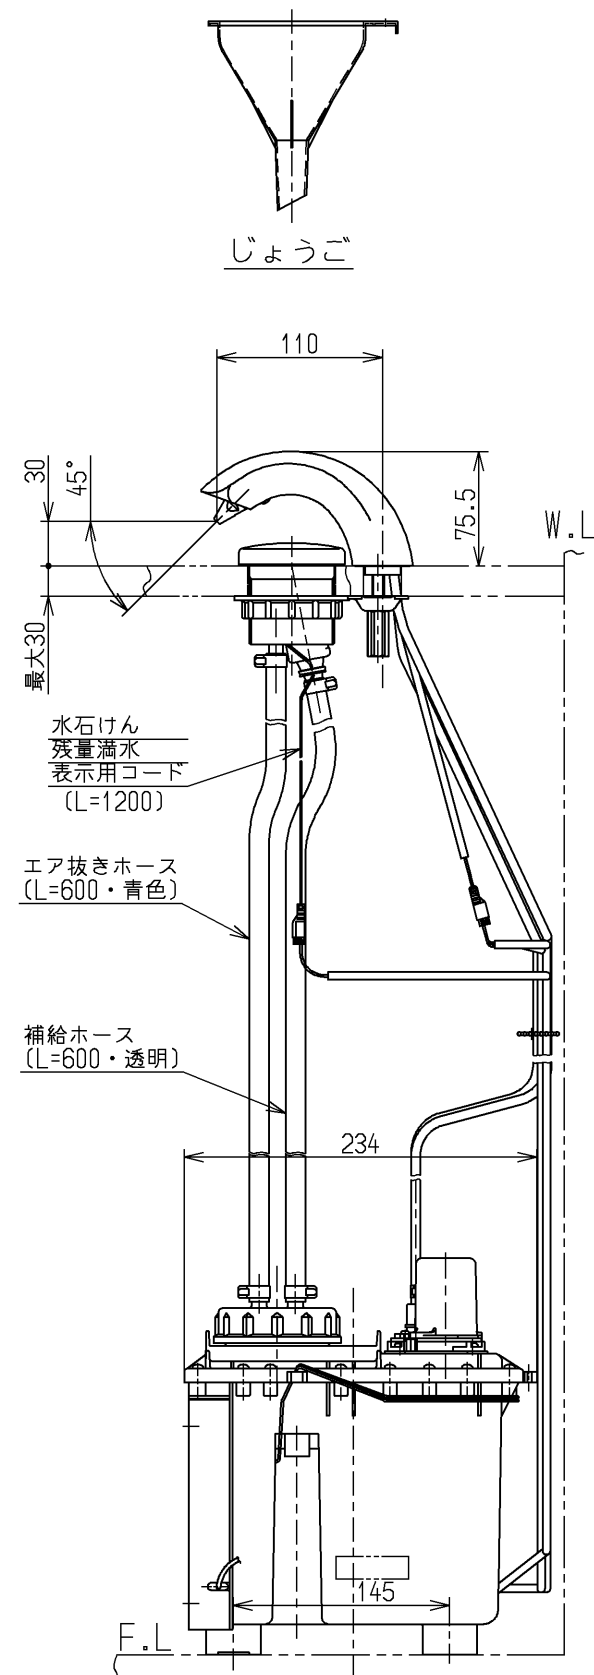

生産中止図面

2005/09

TOTO石けん液をお使いください
インバータや赤外線を用いた他の機器により誤作動することがあります

| | | | |
|-------------|----------|----------------------|-------------------------------------|
| TOTO | | 単位 mm | 名称 自動水石けん供給栓 (カウンター上補給/液状/2連) |
| 製図 島本 | 検図 金丸 | 日付 濱中 05.05.27 | 尺度 1:5 |
| 備考 | | | 図番 TES122H |