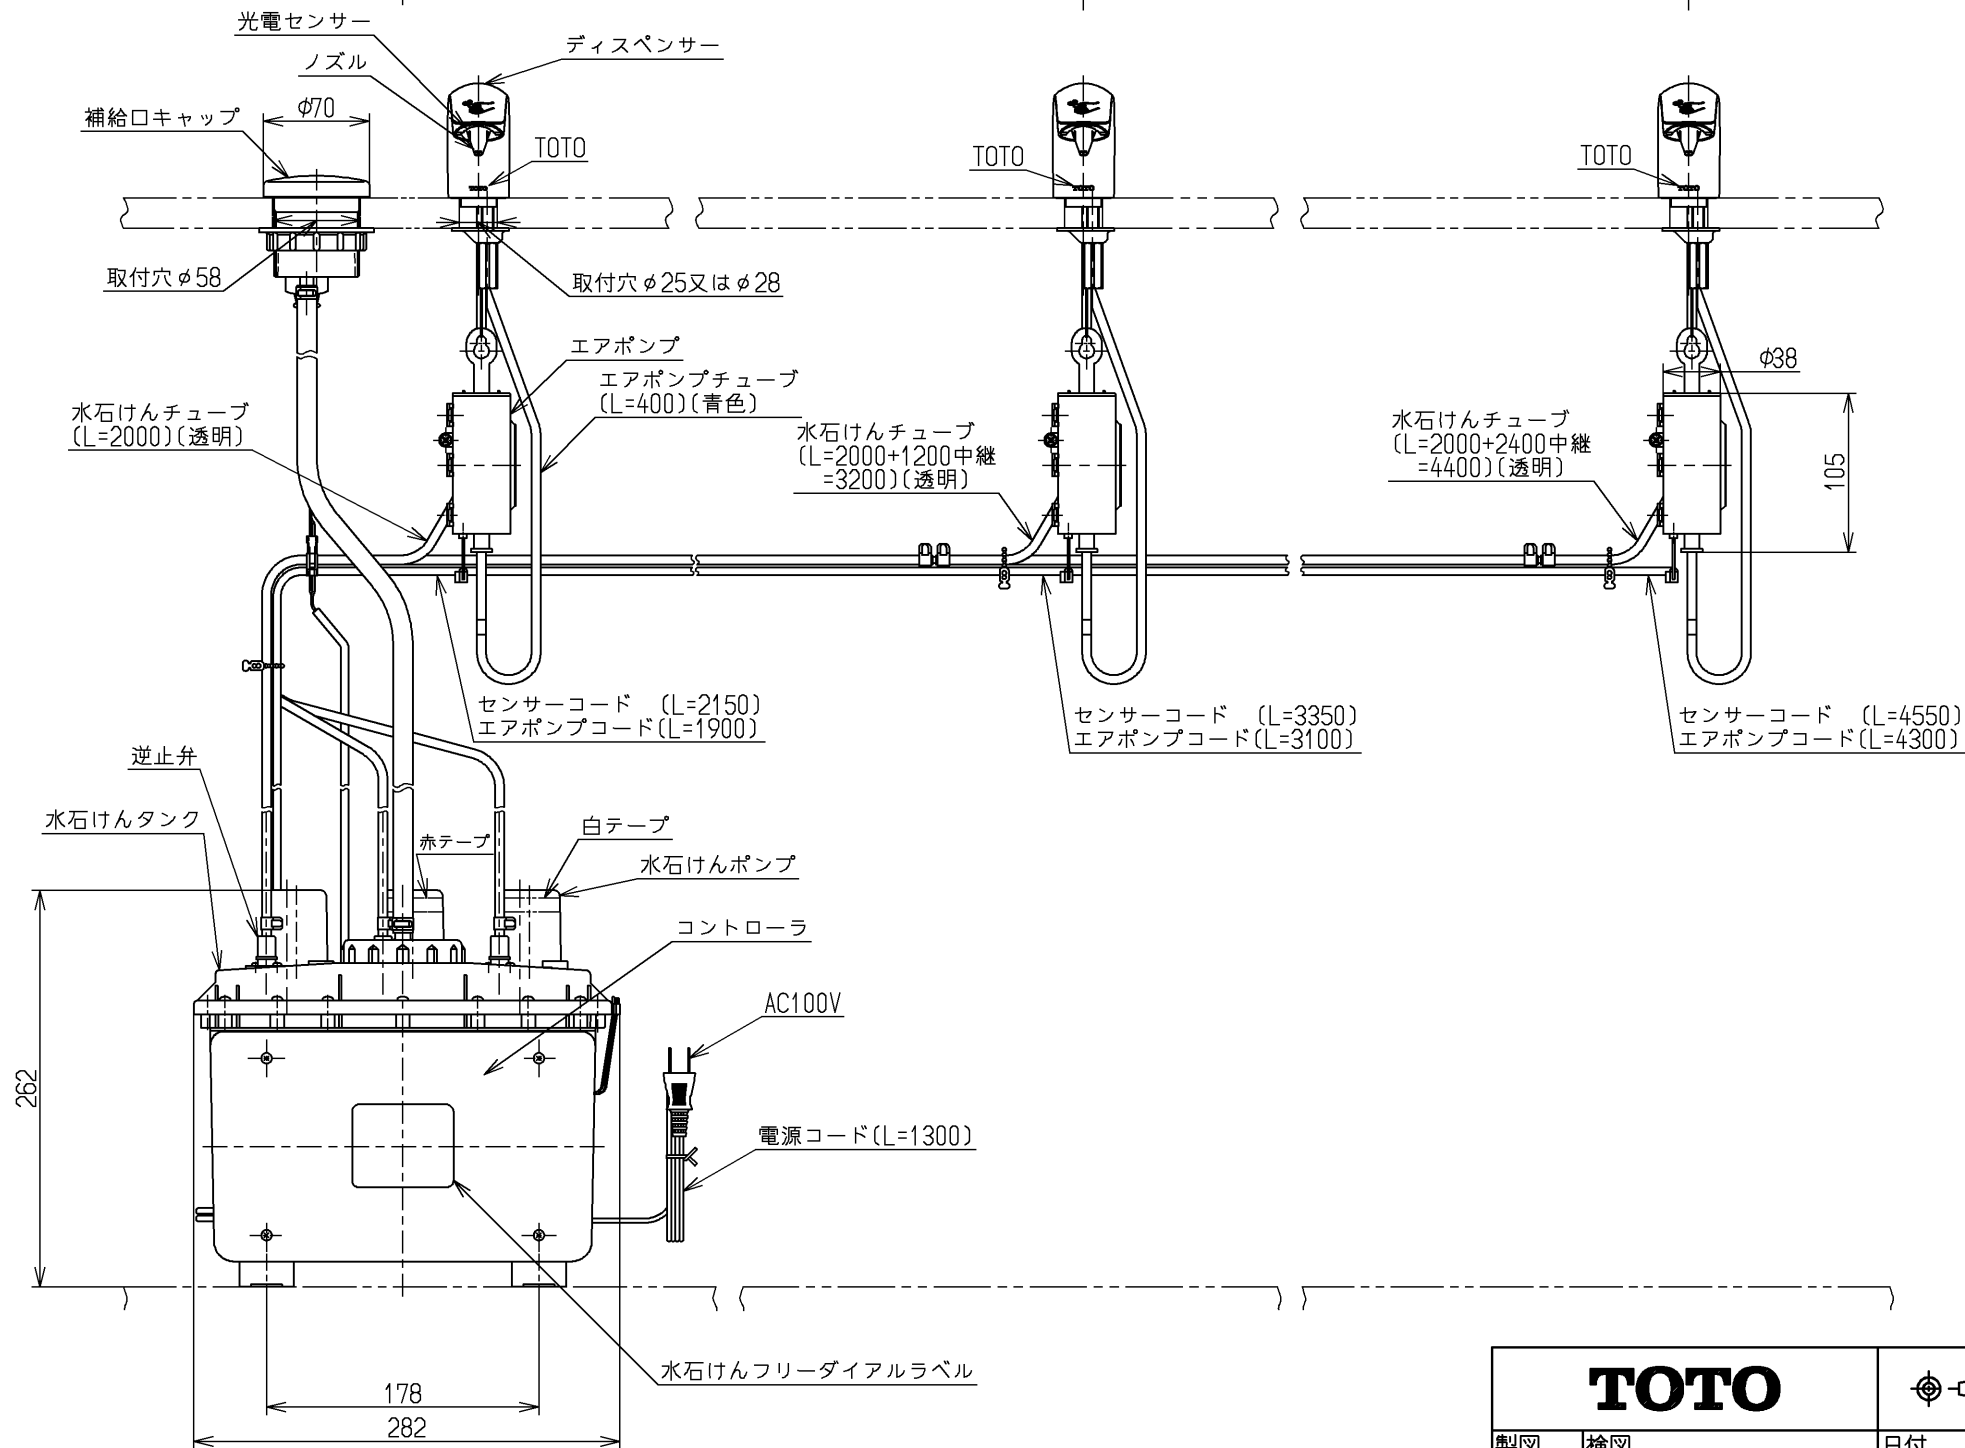

生産中止図面

2005/09

水石けん残量  
満水表示

じょうご

TOTO石けん液をお使いください  
インバータや赤外線を用いた他の機器により誤作動することがあります

<b>TOTO</b>		単位 mm	名称 自動水石けん供給栓 (カウンター上補給/ムース状/3連)
製図 島本	検図 金丸	日付 05.05.27	尺度 1:5
備考			図番 TES123MH