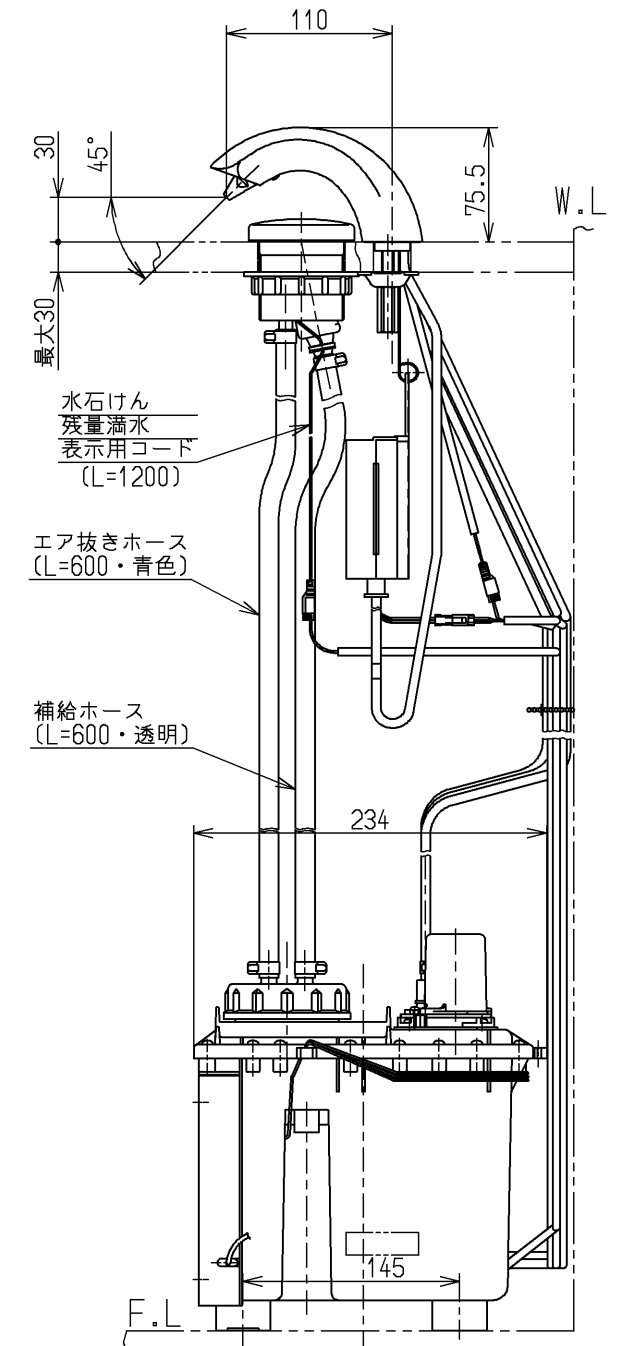

生産中止図面

2005/09

水石けん残量  
満水表示

じょうご

TOTO石けん液をお使いください  
インバータや赤外線を用いた他の機器により誤作動することがあります

<b>TOTO</b>		単位 mm	名称 自動水石けん供給栓 (カウンター上補給/ムース状/3連)
製図 島本	検図 金丸	日付 05.05.27	尺度 1:5
備考			図番 TES123MH