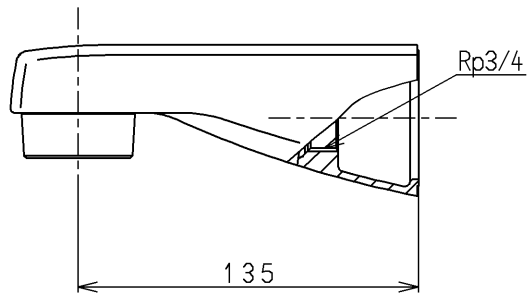

生産中止図面

1998/06

TOTO			単位 mm	名称
製図 白川	検図 山田	日付 98. 5.25	尺度 1 : 3	バススパウト
備考 第三者認証自社検査品				図番 TGB1ZX