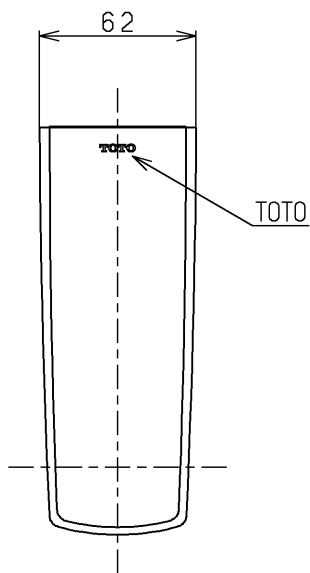

生産中止図面

1998/06

TOTO			単位 mm	名称
製図 白川	検図 山田	日付 98. 5.25	尺度 1 : 3	バススパウト
備考 第三者認証自社検査品				図番 TGB1ZX