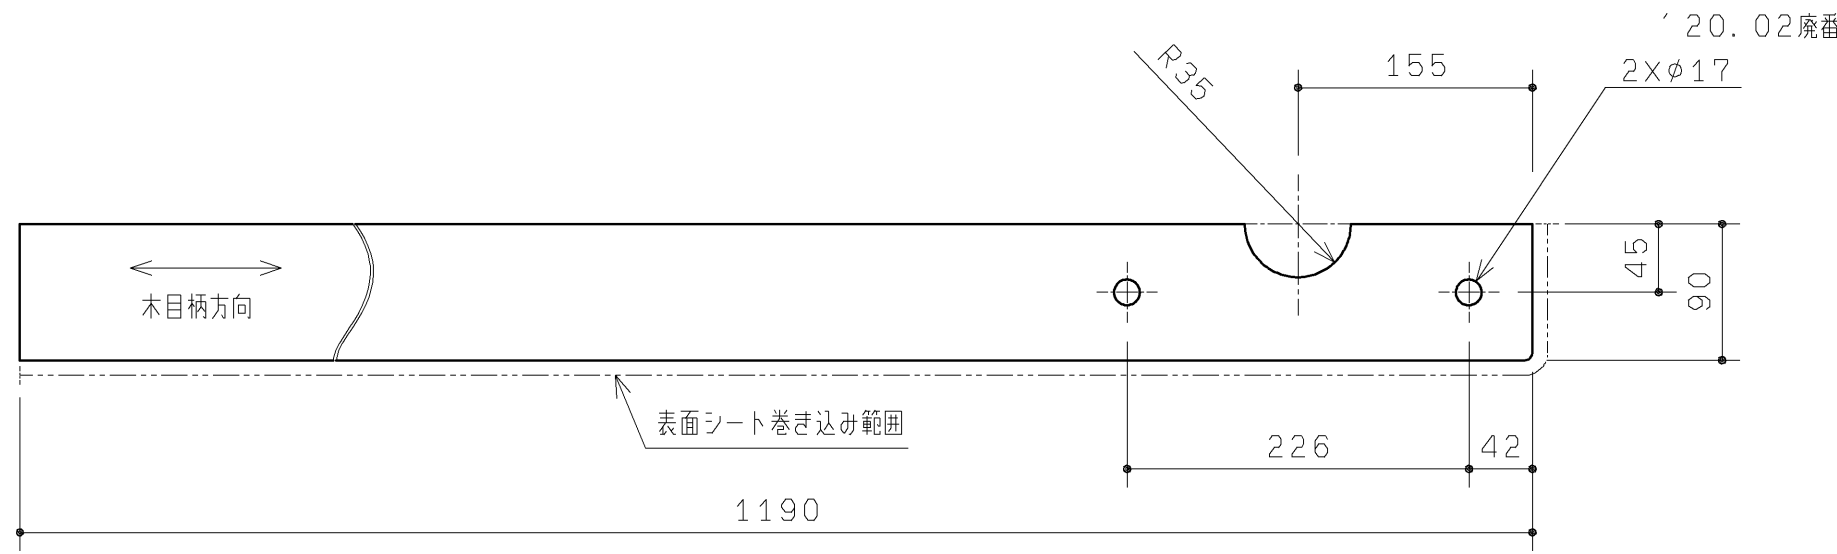

生産中止図面

2026/04

品番	表面色
UGKK11R#NW1	ホワイト
UGKK11R#EL	ライトウッドN
UGKK11R#MW	ダークブラウン
UGKK11R#ML	ミルベージュ

- ・材質：中質繊維板（MDF）+両面シート貼り
- ・裏面色：ホワイト

TOTO				第三角法	単位 mm	名称 カウンターセット
製図 谷口 明	検図 廣 田	日付 19.12.02	尺度 1:5	品番 UGKK11R#*		
備考						図番