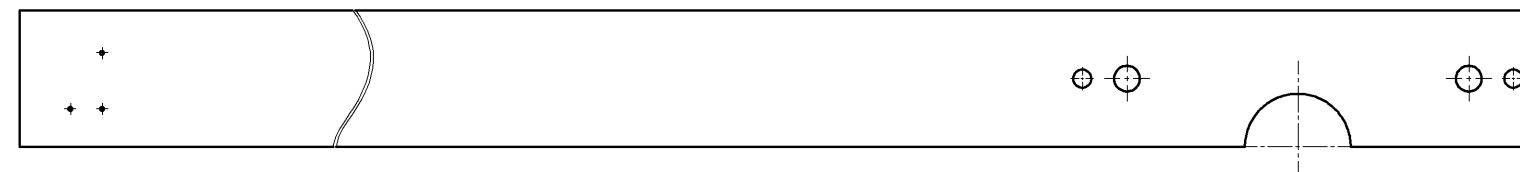

生産中止図面

2026/04

品番	表面色
UGKK11R#NW1	ホワイト
UGKK11R#EL	ライトウッドN
UGKK11R#MW	ダークブラウン
UGKK11R#ML	ミルベージュ

- ・材質：中質繊維板（MDF）+両面シート貼り
- ・裏面色：ホワイト

TOTO				第三角法	単位 mm	名称 カウンターセット
製図 谷口 明	検図 廣 田	日付 19.12.02	尺度 1:5	品番 UGKK11R#*		
備考						図番