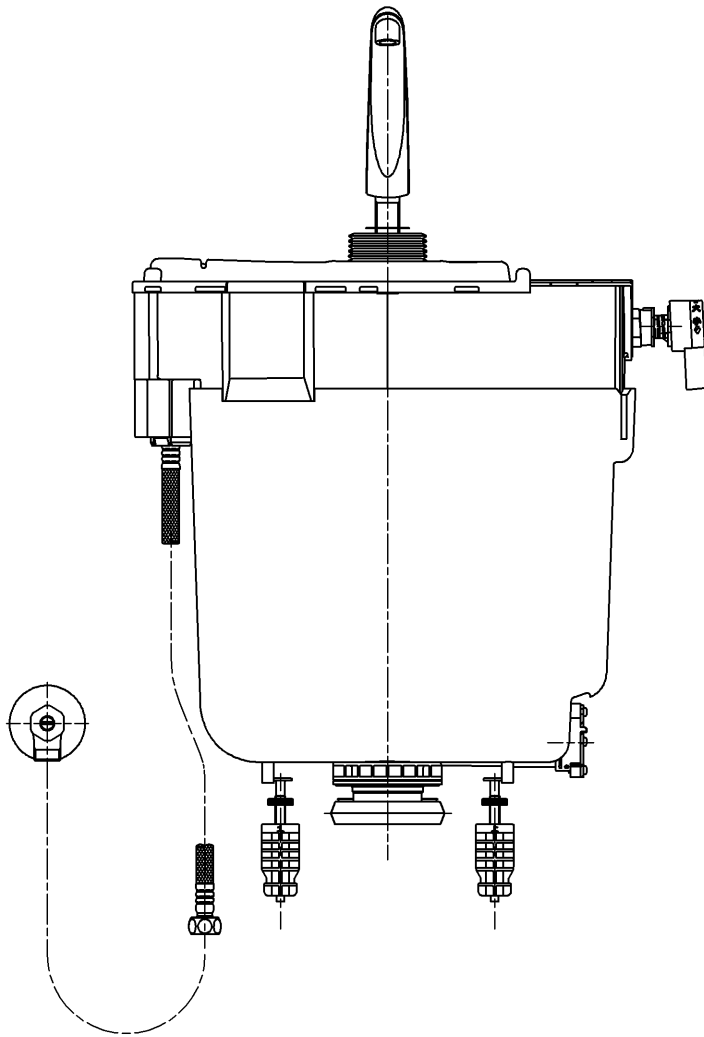

- <付属品>
- 手洗金具 ×1
 - レバーハンドル部 ×1
 - パッキン ×1
 - 取付ボルト (ユニット) ×2
 - ふさぎカバー ×1
 - 結露防止カバー ×1
 - ホースクランプ ×1
 - アングル形止水栓13 ×1
 - ナットM8 ×2
 - 取扱説明書 ×1
 - 施工説明書 ×1

TOTO		UNIT mm	SCALE 1:6	DATE 2022-Nov-30	DRAWN hisashi.koga
TITLE	内部樹脂タンク一式				CHECKED hiroshi.yabe
	INNER RESIN TANK UNIT				APPROVED hiroshi.ono
REMARKS	手洗付用				ITEM NUMBER HH11043ZR