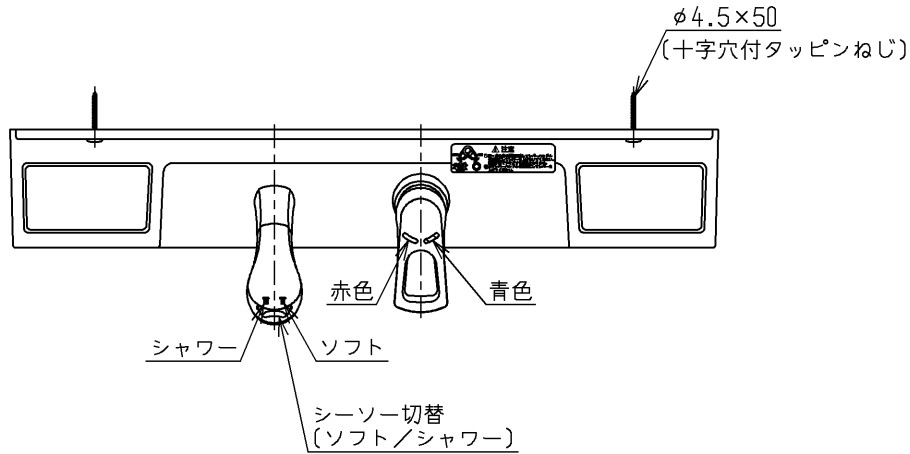

生産中止図面

2004/02

色番	色彩	記号
#YC	パールグレー	

ウォーターハンマー低減機構内蔵
シャワーホース引き出し長さ400
給湯温度は最高85℃までお使いください

水道法適合品

TOTO			単位 mm	名称 壁付シングル13 (埋込・シャワー・電温) (洗面) (JIS)
製図 田邊	検図 岩中	日付 酒和 井 03.12.01	尺度 1:8	図番
備考				TL482UCEFR