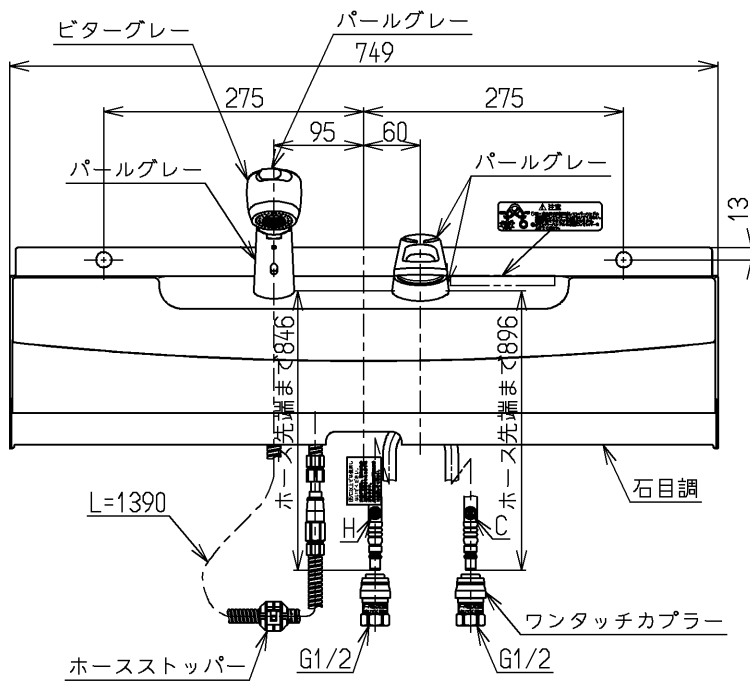

生産中止図面

2004/02

色番	色彩	記号
#YC	パールグレー	

ウォーターハンマー低減機構内蔵
シャワーホース引き出し長さ400
給湯温度は最高85℃までお使いください

水道法適合品

TOTO			単位 mm	名称 壁付シングル13 (埋込・シャワー・電温) (洗面) (JIS)
製図 田邊	検図 岩中	日付 酒和 井 03.12.01	尺度 1:8	図番
備考				TL482UCEFR