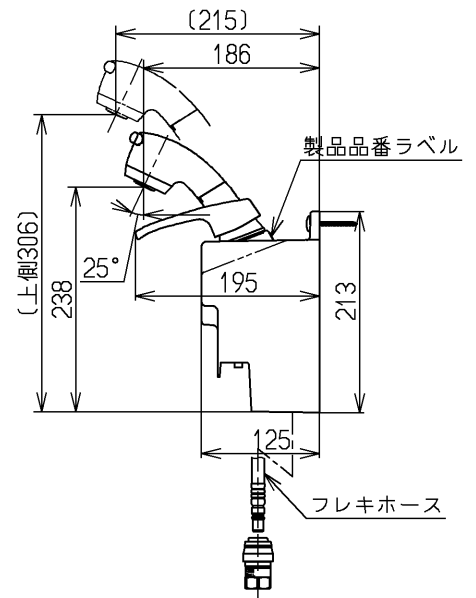

生産中止図面

2004/02

色番	色彩	記号
#YC	パールグレー	

ウォーターハンマー低減機構内蔵
シャワーホース引き出し長さ400
給湯温度は最高85℃までお使いください

水道法適合品

TOTO			単位 mm	名称 壁付シングル13 (埋込・シャワー・電温) (洗面) (JIS)
製図 田邊	検図 岩中	日付 酒和 井 03.12.01	尺度 1:8	図番
備考				TL482UCEFR