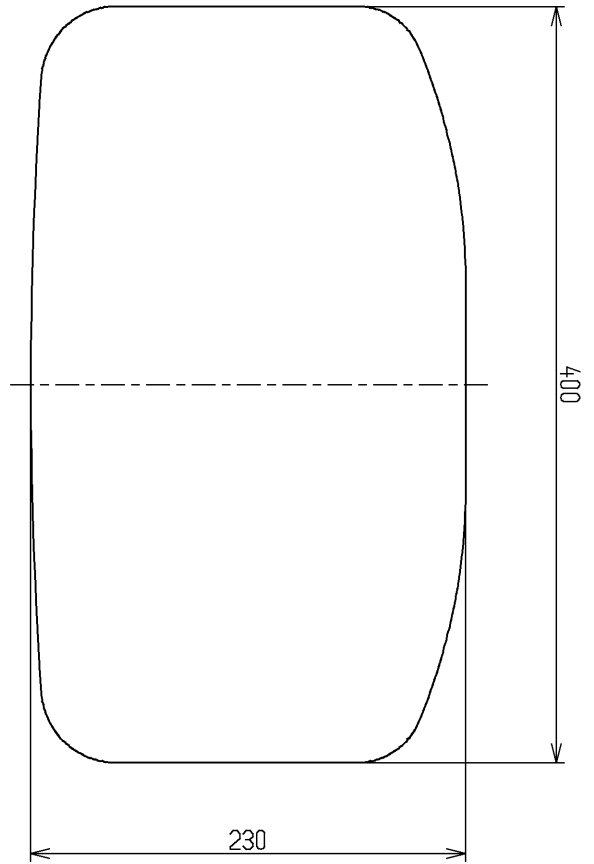

生産中止図面

2006/06

＜付属品＞  
ガタ防止パッキン・・・一式

<p><b>TOTO</b></p>			単位	名称
			mm	
製図	検図	日付	尺度	図番
高崎	茂田	05.11.02	1:4	
備考				SZ726CR