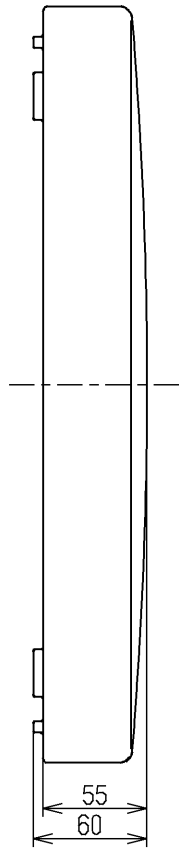

生産中止図面

2006/06

＜付属品＞  
ガタ防止パッキン・・・一式

<p><b>TOTO</b></p>			単位	名称
			mm	
製図	検図	日付	尺度	図番
高崎	茂田	05.11.02	1:4	
備考				SZ726CR