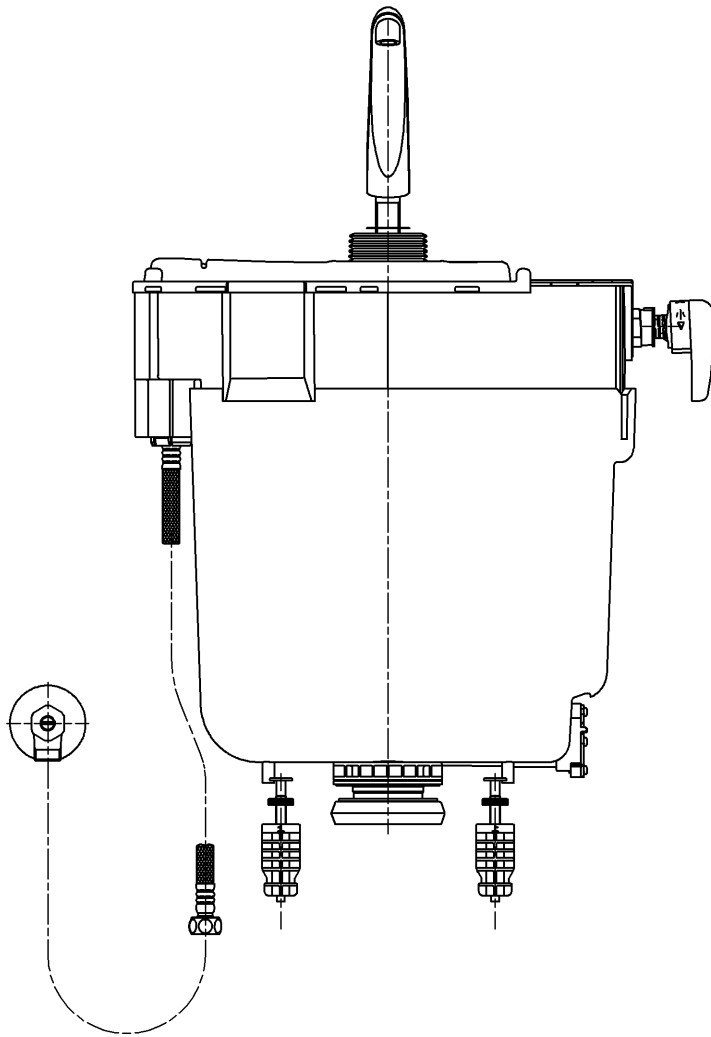

- <付属品>
- 手洗金具 ×1
 - レバーハンドル部 ×1
 - パッキン ×1
 - 取付ボルト (ユニット) ×2
 - ふさぎカバー ×1
 - 結露防止カバー ×1
 - アングル形止水栓13 ×1
 - ナットM8 ×2
 - 取扱説明書 ×1
 - 施工説明書 ×1

TOTO		UNIT mm	SCALE 1:6	DATE 2022-Nov-30	DRAWN hisashi.koga
TITLE	内部樹脂タンク一式				CHECKED hiroshi.yabe
	INNER RESIN TANK UNIT				APPROVED hiroshi.ono
REMARKS	手洗付用				ITEM NUMBER HH11041ZR