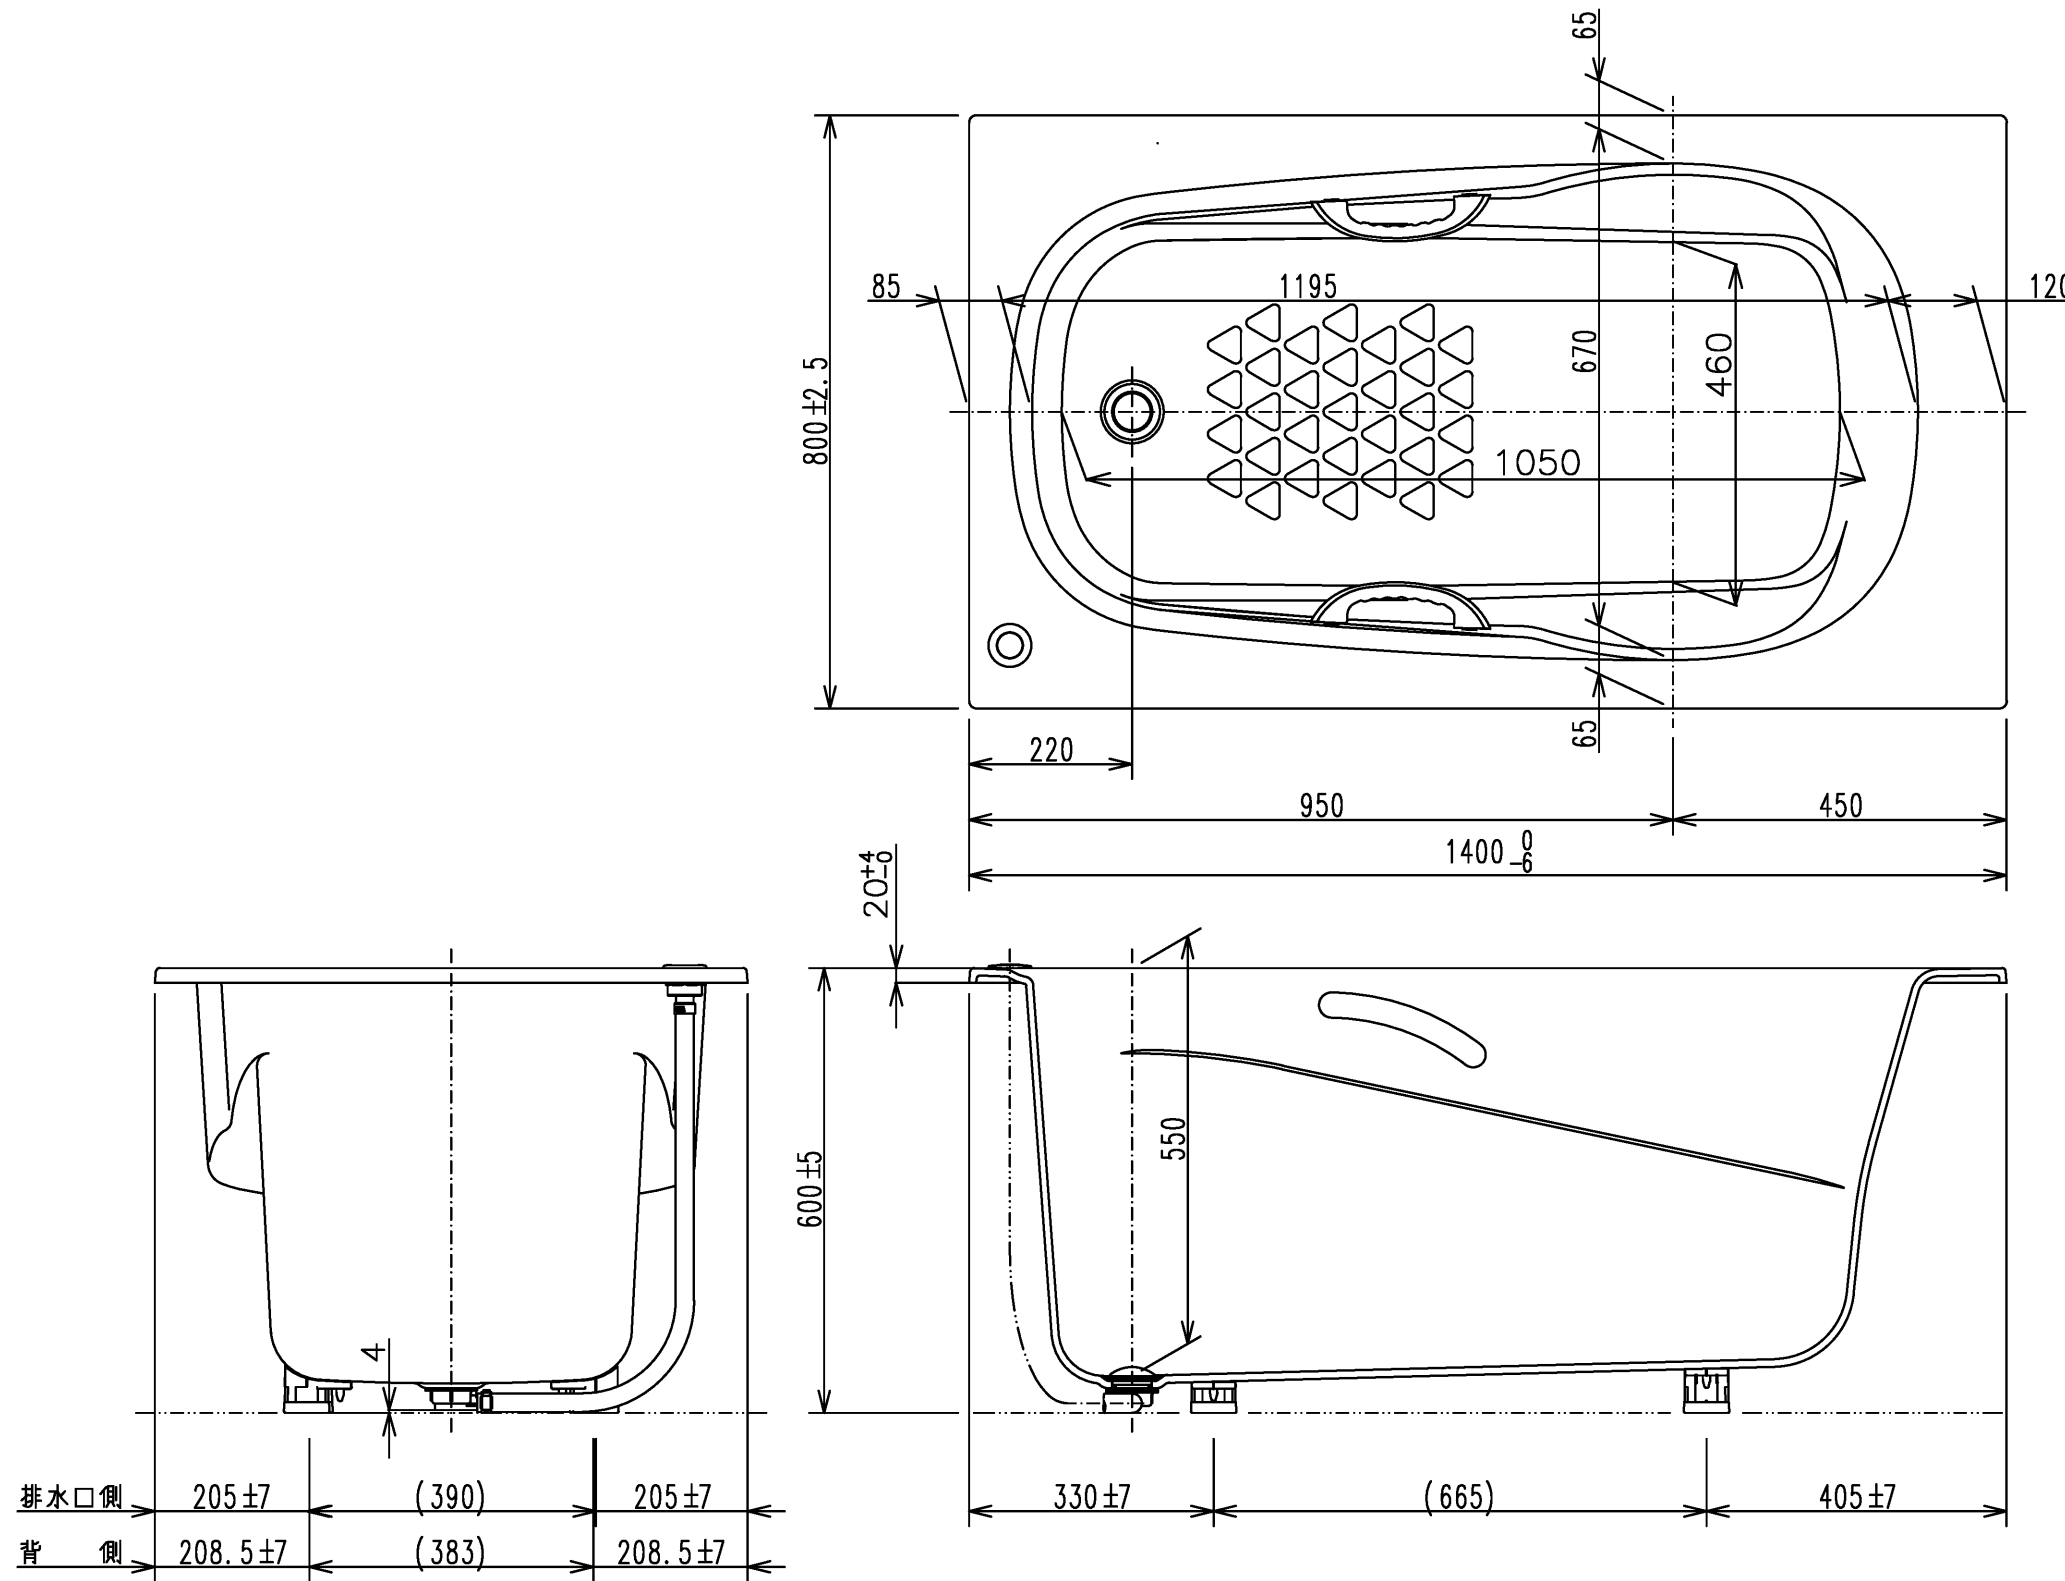

色番	色彩	備考
#MNN	ムーンホワイトN	
#MRN	ムーンピンクN	
#MGN	ムーングリーンN	
#MCN	ムーンブラウンN	

※排水金具は間接排水専用です。直接排水の場合は特殊品対応となります。

図名				尺度
和洋折衷エプロンなし ネオマーブバス(1400サイズ)				1:10
図番				図番
PNS1440LJ				
年月日	製図	中田	検図	林堂 三上
2026.4.1				
				TOTO