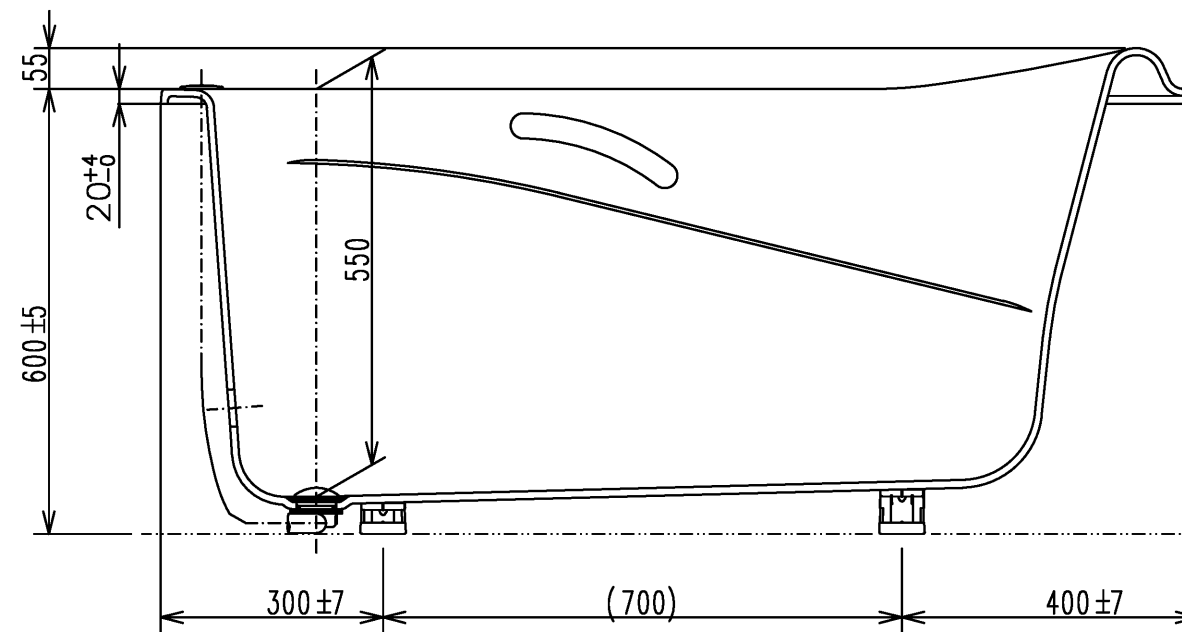

色番	色彩	備考
#MNN	ムーンホワイトN	
#MRN	ムーンピンクN	
#MGN	ムーングリーンN	
#MCN	ムーンブラウンN	

※排水金具は間接排水専用です。直接排水の場合は特殊品対応となります。

図名	和洋折衷エプロンなし ネオマーブバス(1400サイズ)	尺度	1:10
図番		図番	PNS1460LJ1
年月日	2026.4.1	製図	中田
		検図	林堂 三上
			TOTO