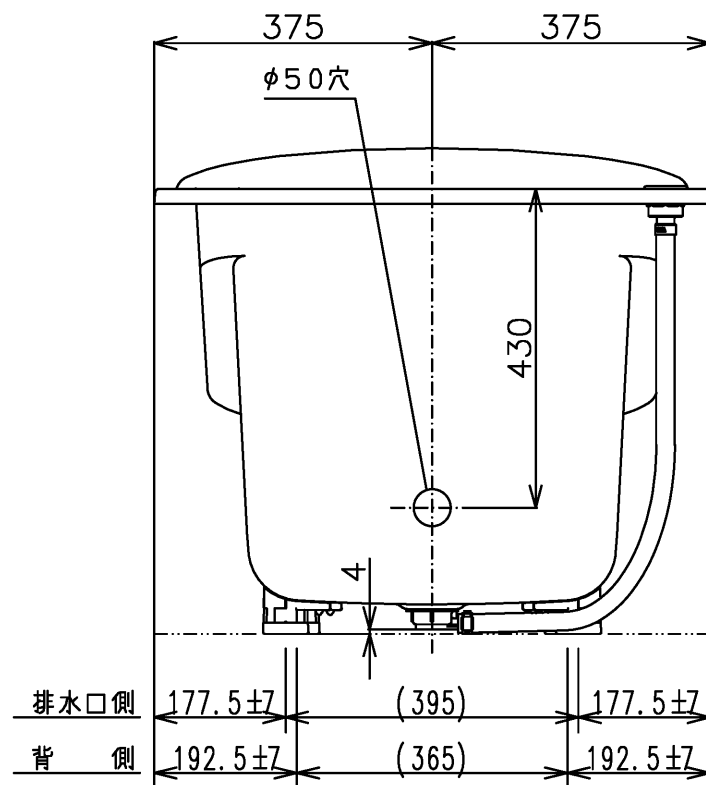

色番	色彩	備考
#MNN	ムーンホワイトN	
#MRN	ムーンピンクN	
#MGN	ムーングリーンN	
#MCN	ムーンブラウンN	

※排水金具は間接排水専用です。直接排水の場合は特殊品対応となります。

図名	和洋折衷エプロンなし ネオマーブバス(1400サイズ)	尺度	1:10
図番		図番	PNS1460LJ1
年月日	2026.4.1	製図	中田
		検図	林堂 三上
			TOTO