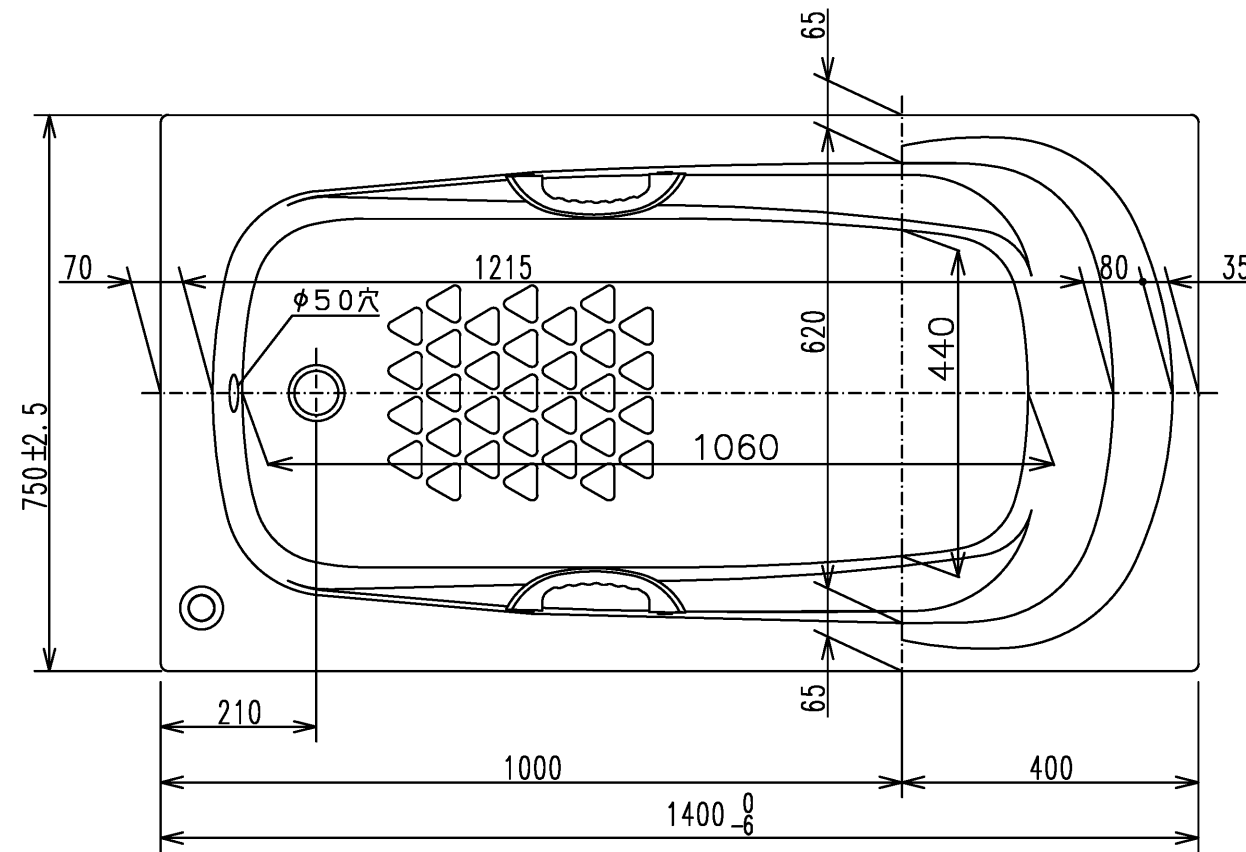

色番	色彩	備考
#MNN	ムーンホワイトN	
#MRN	ムーンピンクN	
#MGN	ムーングリーンN	
#MCN	ムーンブラウンN	

※排水金具は間接排水専用です。直接排水の場合は特殊品対応となります。

図名	和洋折衷エプロンなし ネオマーブバス(1400サイズ)	尺度	1:10
図番		図番	PNS1460LJ1
年月日	2026.4.1	製図	中田
		検図	林堂 三上
			TOTO