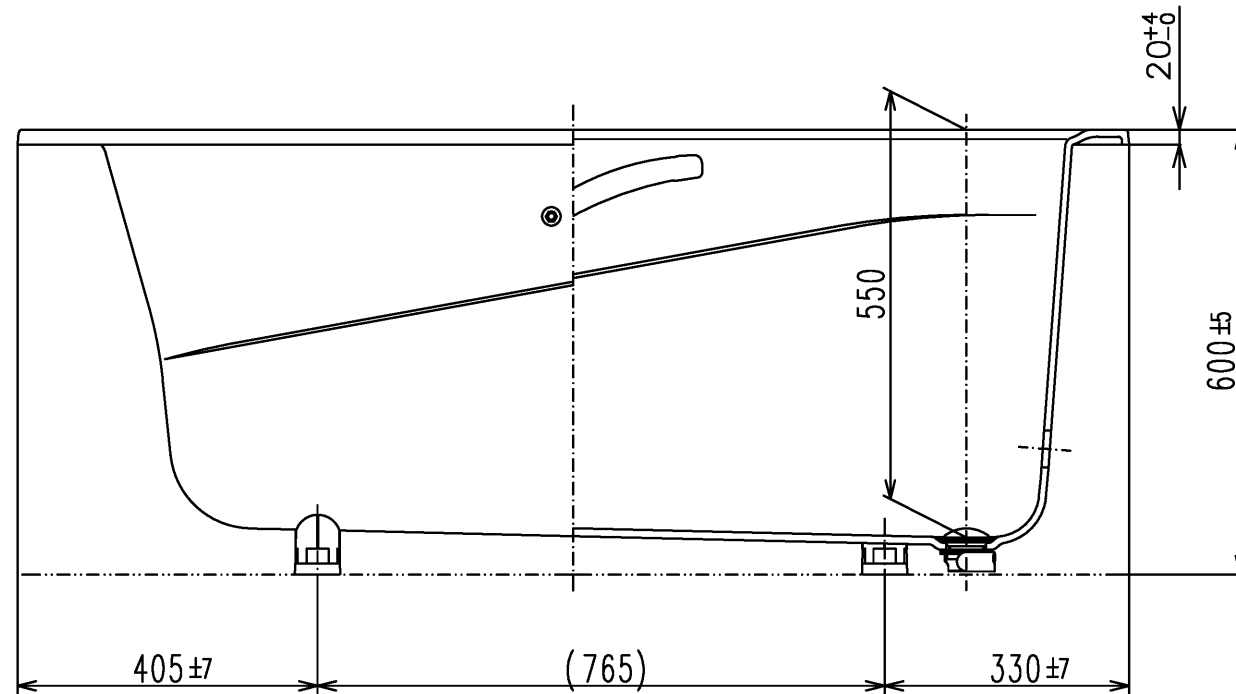

色番	色彩	備考
#MNN	ムーンホワイトN	
#MRN	ムーンピンクN	
#MGN	ムーングリーンN	
#MCN	ムーンブラウンN	

\*排水金具は間接排水専用です。直接排水の場合は特殊品対応となります。

図名				和洋折衷エプロンなし ネオマーバス(1500サイズ)	尺度 1:10
図番				PNS1540RJ1	
年月日	製図	中田	検図	林堂 三上	<b>TOTO</b>
2026.4.1					