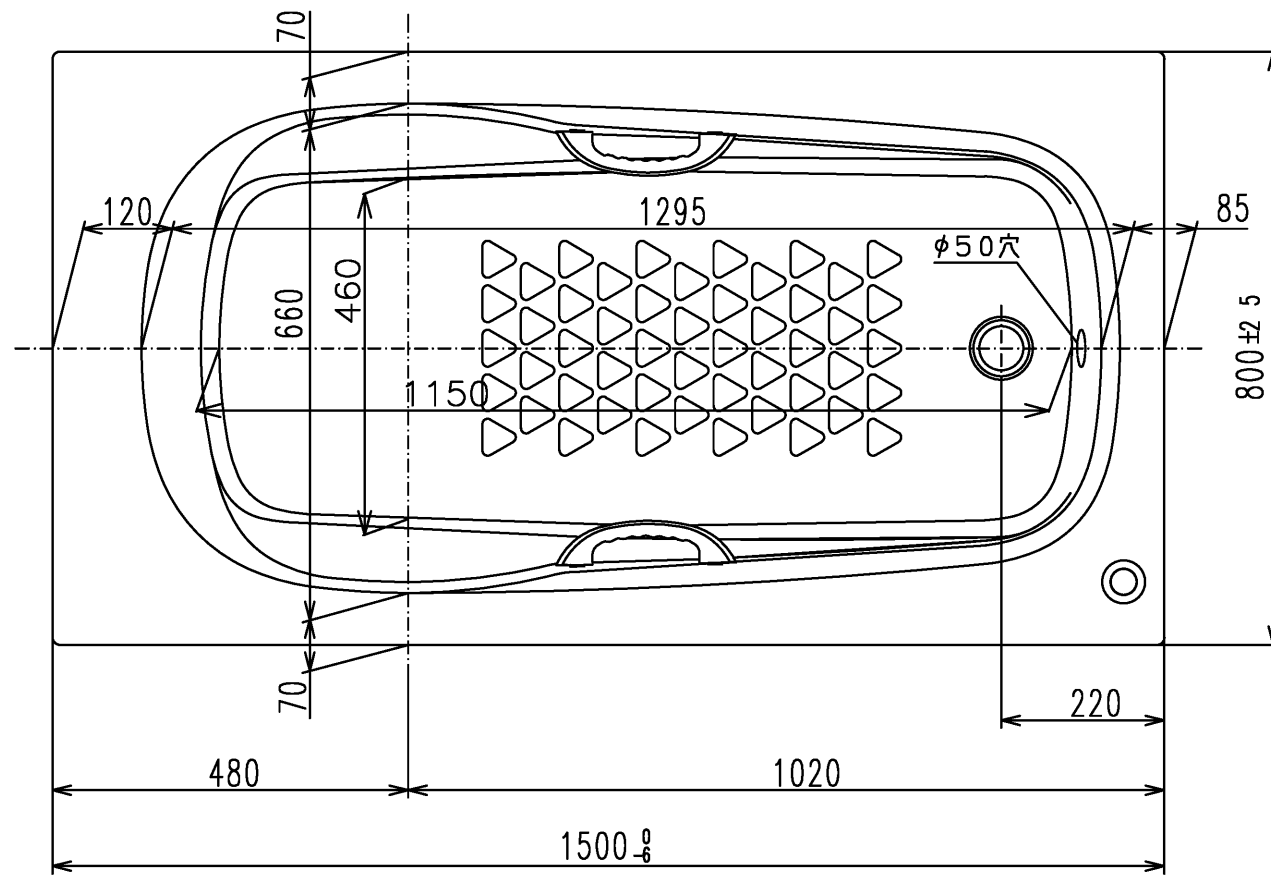

色番	色彩	備考
#MNN	ムーンホワイトN	
#MRN	ムーンピンクN	
#MGN	ムーングリーンN	
#MCN	ムーンブラウンN	

\*排水金具は間接排水専用です。直接排水の場合は特殊品対応となります。

図名				和洋折衷エプロンなし ネオマーバス(1500サイズ)	尺度 1:10
図番				PNS1540RJ1	
年月日	製図	中田	検図	林堂 三上	<b>TOTO</b>
2026.4.1					