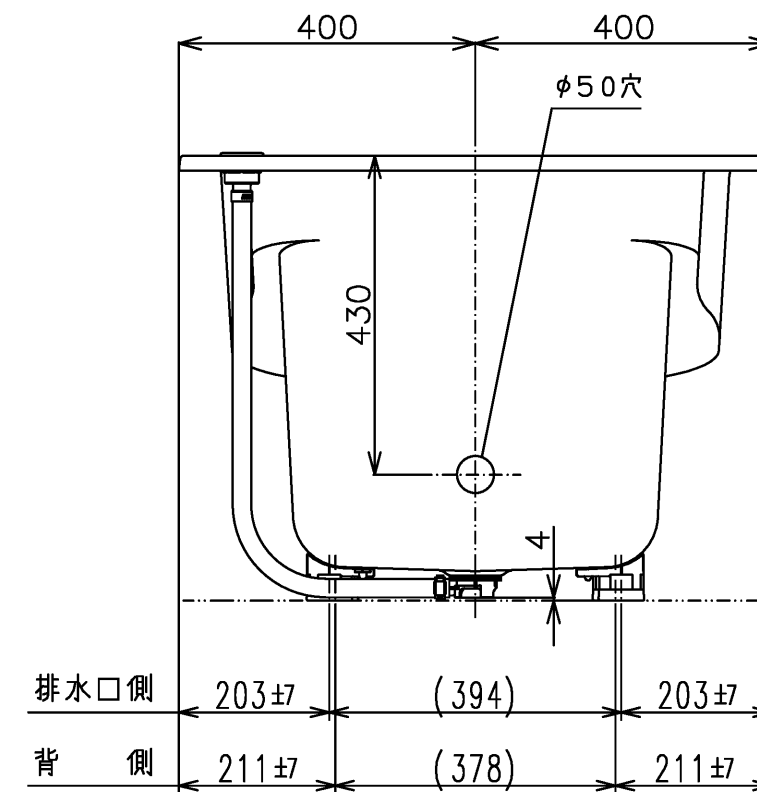

色番	色彩	備考
#MNN	ムーンホワイトN	
#MRN	ムーンピンクN	
#MGN	ムーングリーンN	
#MCN	ムーンブラウンN	

\*排水金具は間接排水専用です。直接排水の場合は特殊品対応となります。

図名				和洋折衷エプロンなし ネオマーバス(1500サイズ)	尺度 1:10
図番				PNS1540RJ1	
年月日	製図	中田	検図	林堂 三上	<b>TOTO</b>
2026.4.1					