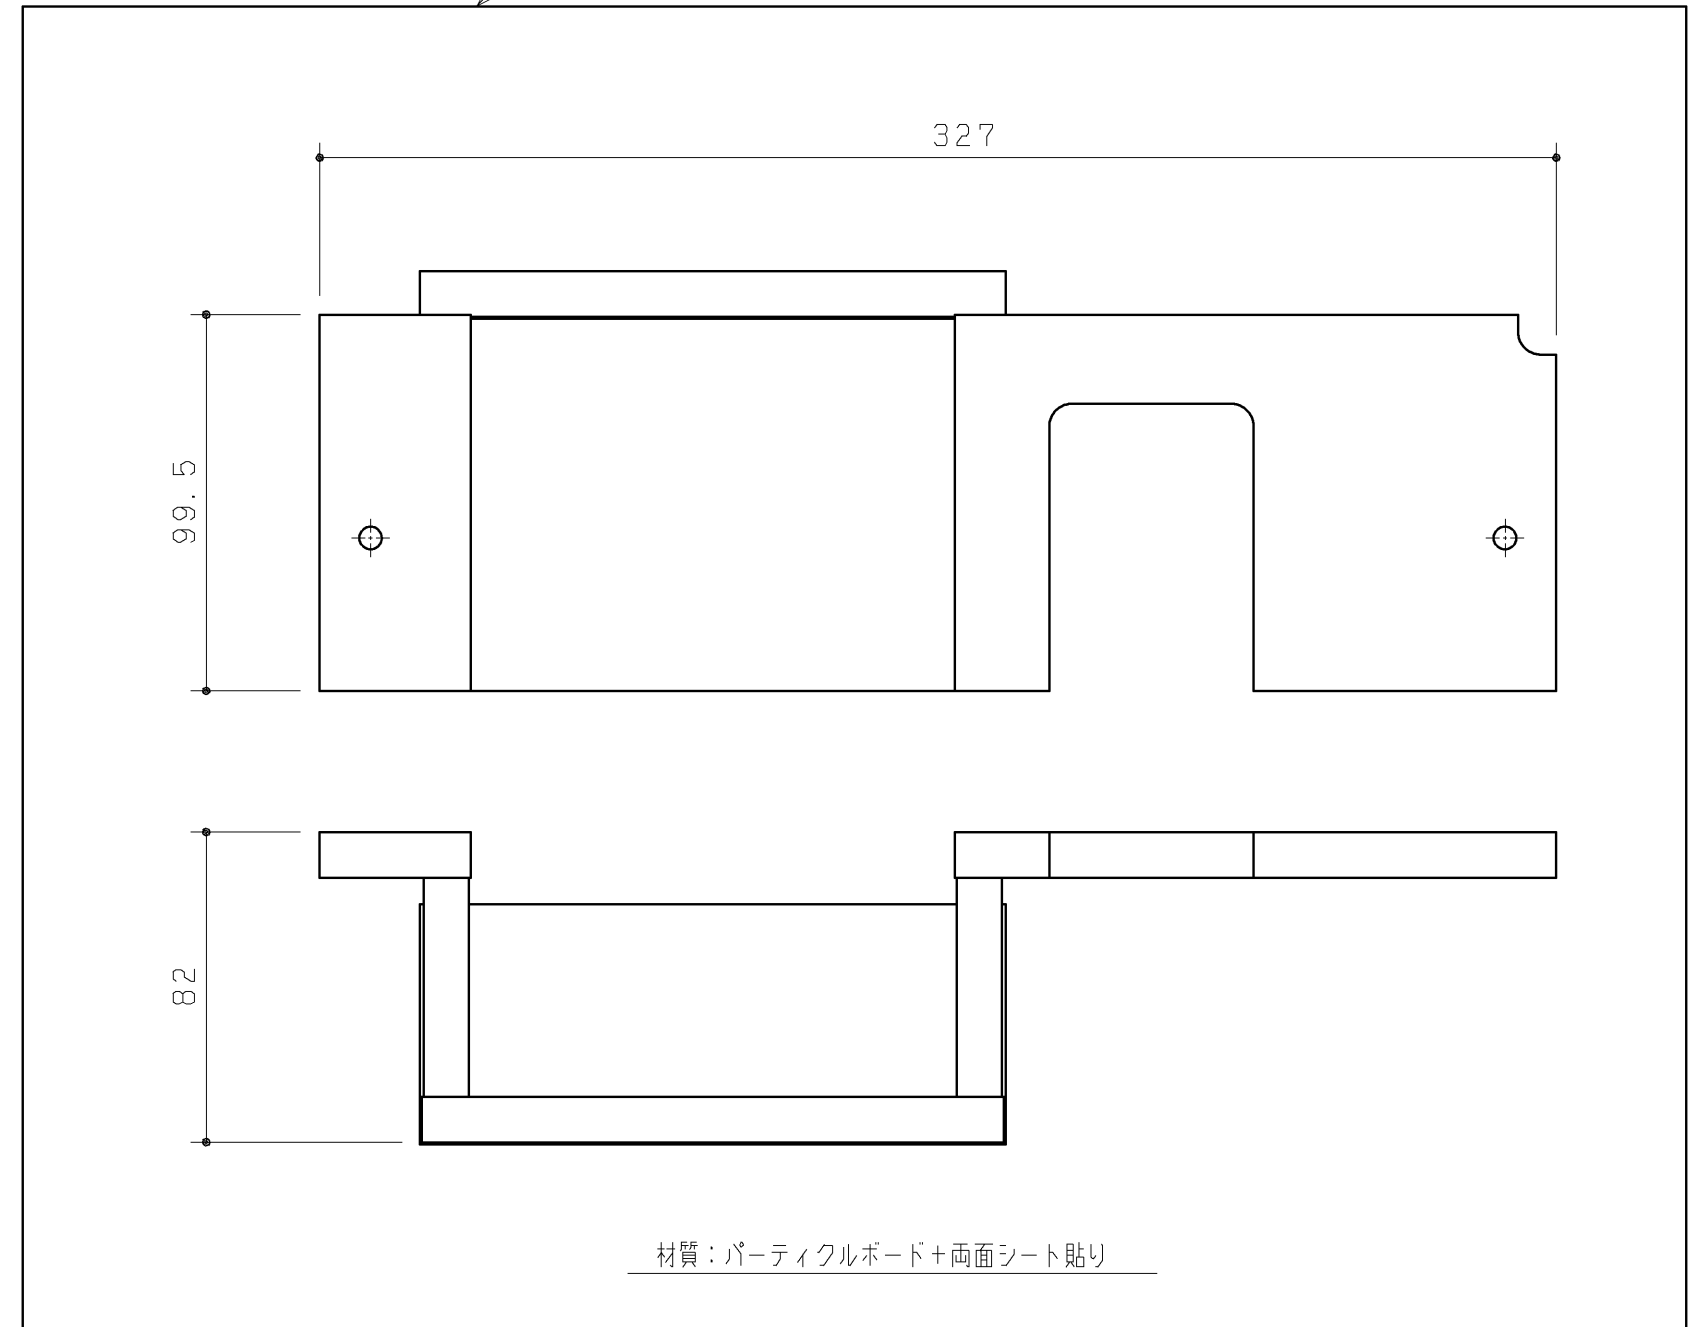

品番	色名
UGX187RWQ	ホワイト
UGX187RGQ	ダークグレー

同梱部材

品名	数量(仕様)	材質
施工部材セット	M4X20皿小ねじ 2ヶ	SUS304又は430

配管用カバー(1ヶ)

底板(1ヶ)

TOTO			第三角法	単位 mm	名称
製図 谷 口 明	検図 荒 川 西	日付 '19.12.02	尺度 1:2	底板セット	
備考 右勝手/電気温水器あり/床給水				品番	UGX187R*Q