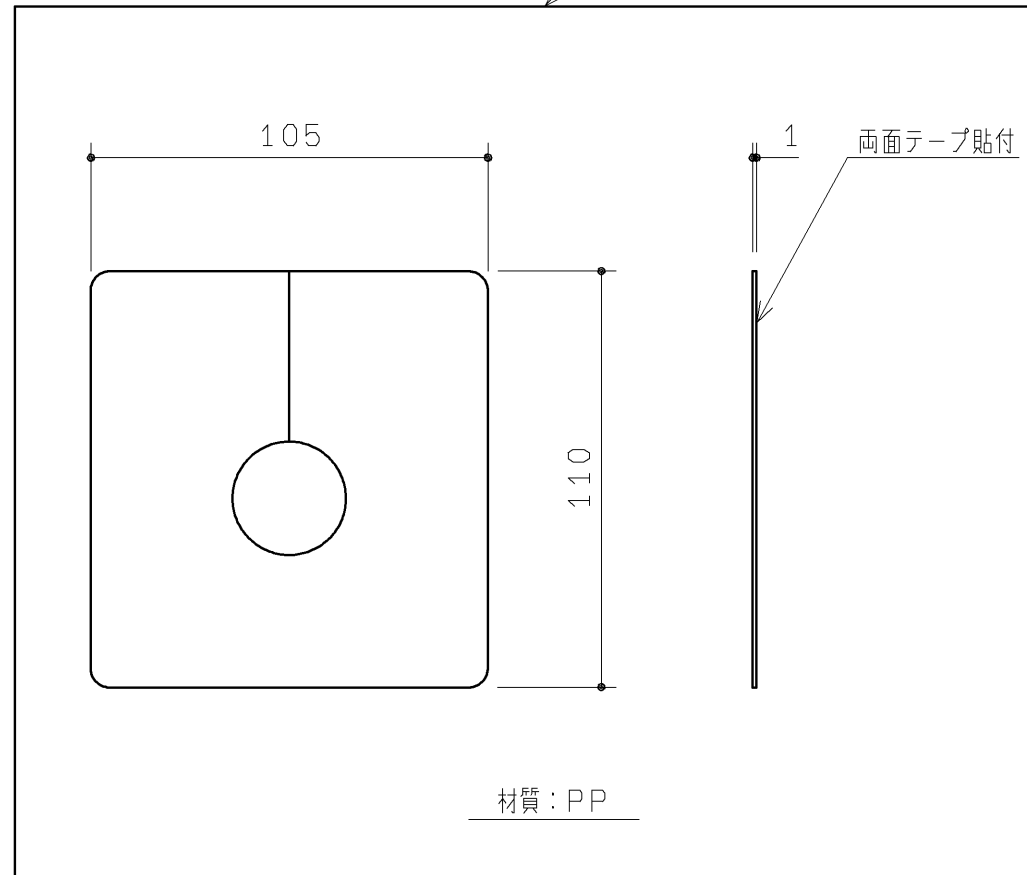

品番	色名
UGX187RWQ	ホワイト
UGX187RGQ	ダークグレー

同梱部材

品名	数量(仕様)	材質
施工部材セット	M4X20皿小ねじ 2ヶ	SUS304又は430

配管用カバー(1ヶ)

底板(1ヶ)

TOTO			第三角法	単位 mm	名称
製図 谷 口 明	検図 荒 川 西	日付 '19.12.02	尺度 1:2	底板セット	
備考 右勝手/電気温水器あり/床給水				品番	UGX187R*Q