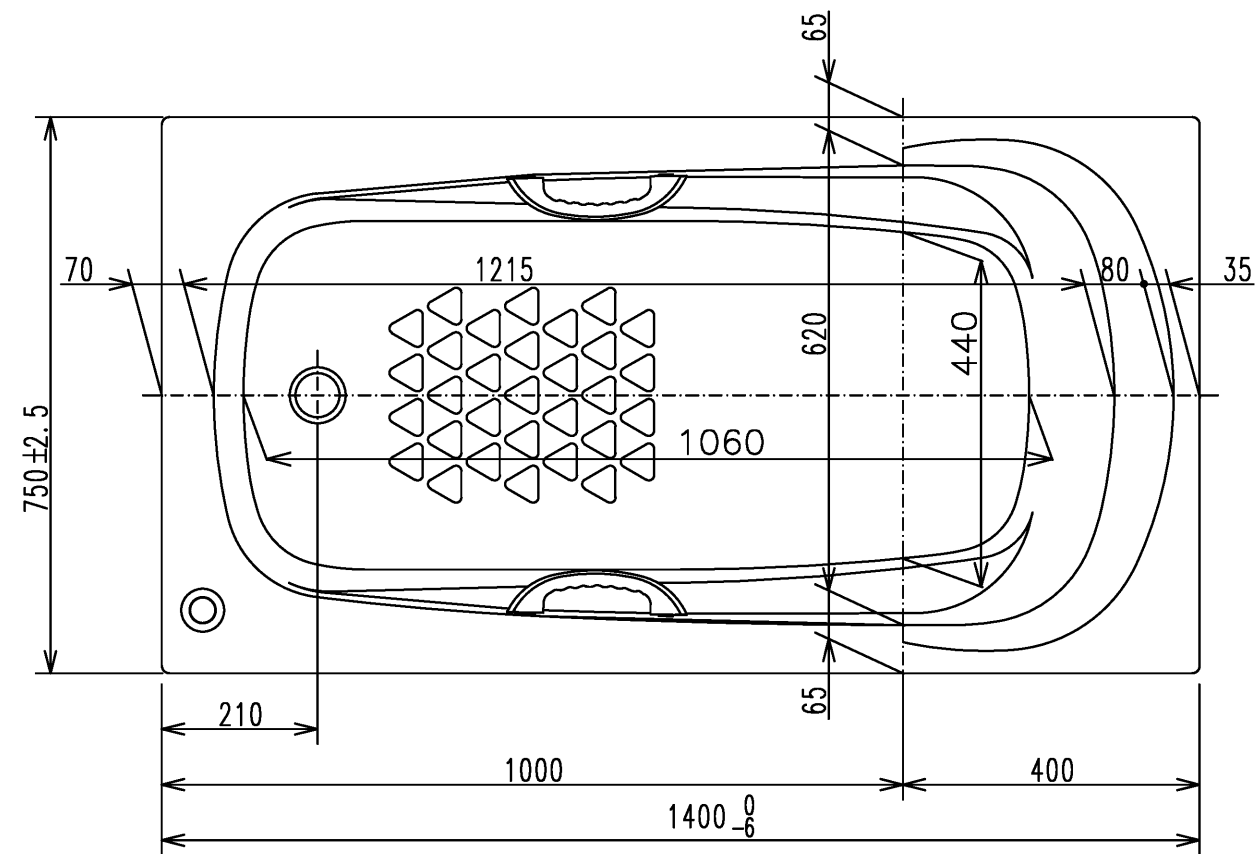

色番	色彩	備考
#MNN	ムーンホワイトN	
#MRN	ムーンピンクN	
#MGN	ムーングリーンN	
#MCN	ムーンブラウンN	

*排水金具は間接排水専用です。直接排水の場合は特殊品対応となります。

図名	和洋折衷エプロンなし ネオマーブバス(1400サイズ)	尺度	1:10
図番		図番	PNS1460LJ
年月日	2026.4.1	製図	中田
検図		検図	林堂 三上
			TOTO