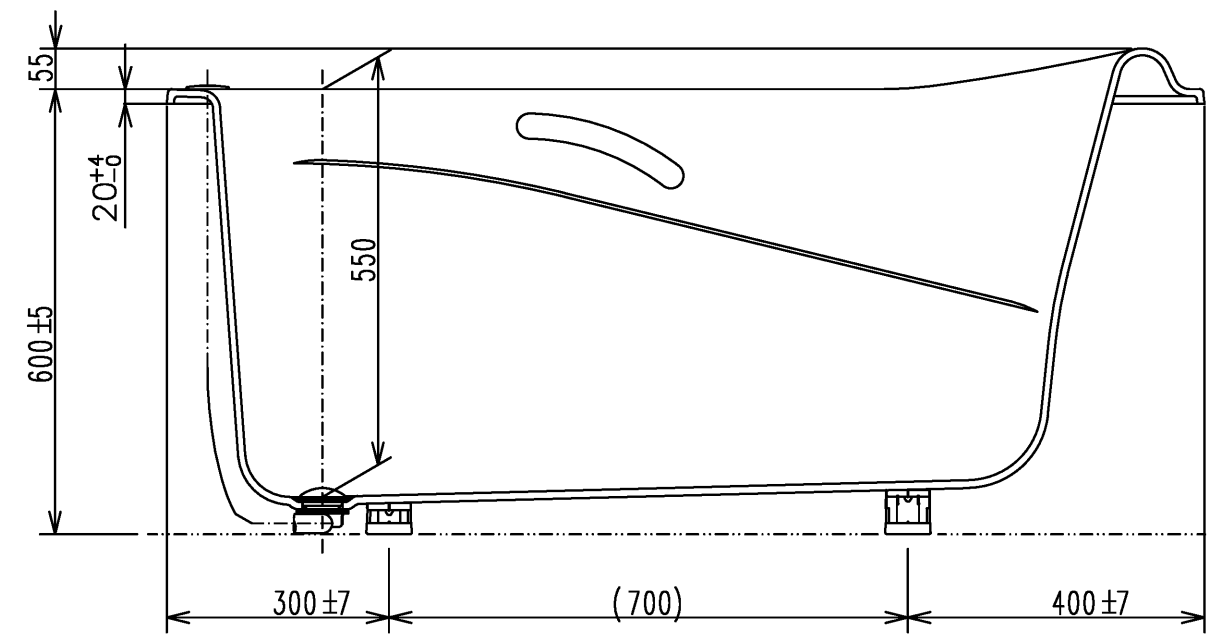

色番	色彩	備考
#MNN	ムーンホワイトN	
#MRN	ムーンピンクN	
#MGN	ムーングリーンN	
#MCN	ムーンブラウンN	

*排水金具は間接排水専用です。直接排水の場合は特殊品対応となります。

図名	和洋折衷エプロンなし ネオマーブバス(1400サイズ)	尺度	1:10
図番		図番	PNS1460LJ
年月日	2026.4.1	製図	中田
検図		検図	林堂 三上
			TOTO