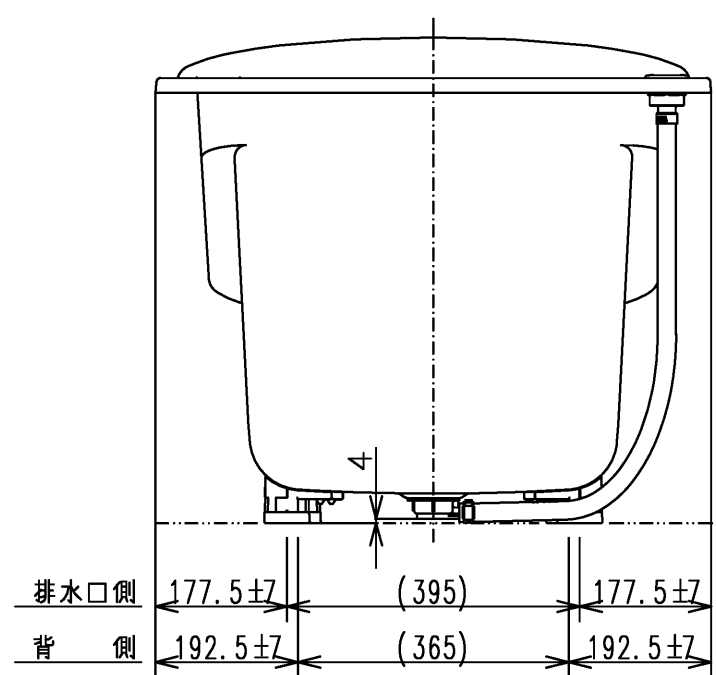

色番	色彩	備考
#MNN	ムーンホワイトN	
#MRN	ムーンピンクN	
#MGN	ムーングリーンN	
#MCN	ムーンブラウンN	

*排水金具は間接排水専用です。直接排水の場合は特殊品対応となります。

図名	和洋折衷エプロンなし ネオマーブバス(1400サイズ)	尺度	1:10
図番		図番	PNS1460LJ
年月日	2026.4.1	製図	中田
検図		検図	林堂 三上
			TOTO