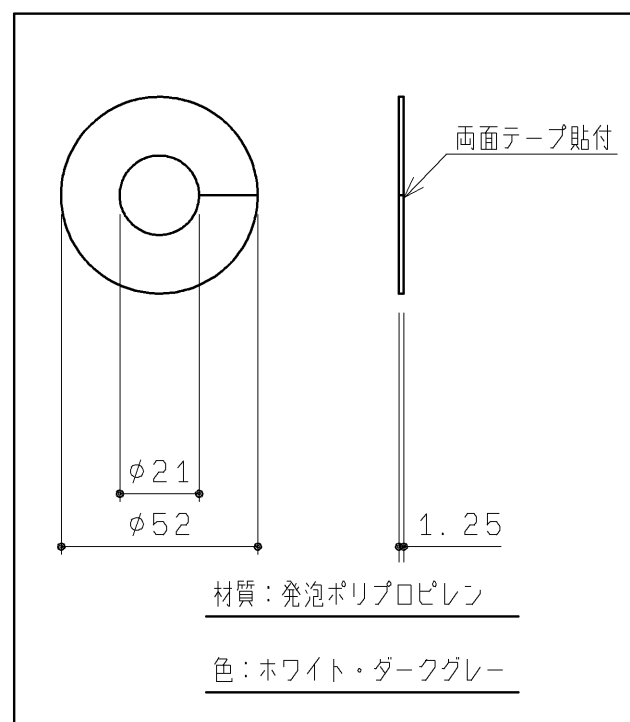

| 品番       | 表面色    |
|----------|--------|
| UGX200C  | ホワイト   |
| UGX200CG | ダークグレー |

カバー（1ヶ）

カバー（1ヶ）

|             |          |    |                |           |                |
|-------------|----------|----|----------------|-----------|----------------|
| <b>TOTO</b> |          |    | 第三角法           | 単位<br>mm  | 名称<br>配管用カバー   |
| 製図<br>齊田    | 検図<br>武藤 | 中尾 | 日付<br>19.12.02 | 尺度<br>1:2 | 品番<br>UGX200C* |
| 備考          |          |    |                |           | 図番             |