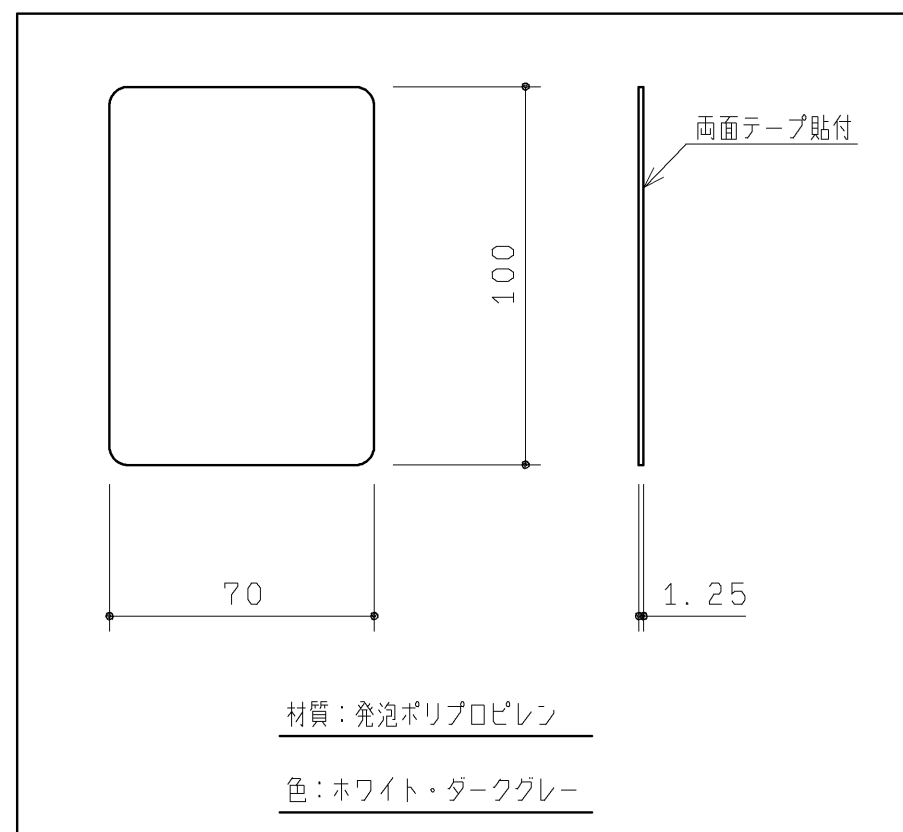

| 品番       | 表面色    |
|----------|--------|
| UGX200C  | ホワイト   |
| UGX200CG | ダークグレー |

カバー（1ヶ）

カバー（1ヶ）

|             |          |    |                |           |                |
|-------------|----------|----|----------------|-----------|----------------|
| <b>TOTO</b> |          |    | 第三角法           | 単位<br>mm  | 名称<br>配管用カバー   |
| 製図<br>齊田    | 検図<br>武藤 | 中尾 | 日付<br>19.12.02 | 尺度<br>1:2 | 品番<br>UGX200C* |
| 備考          |          |    |                |           | 図番             |