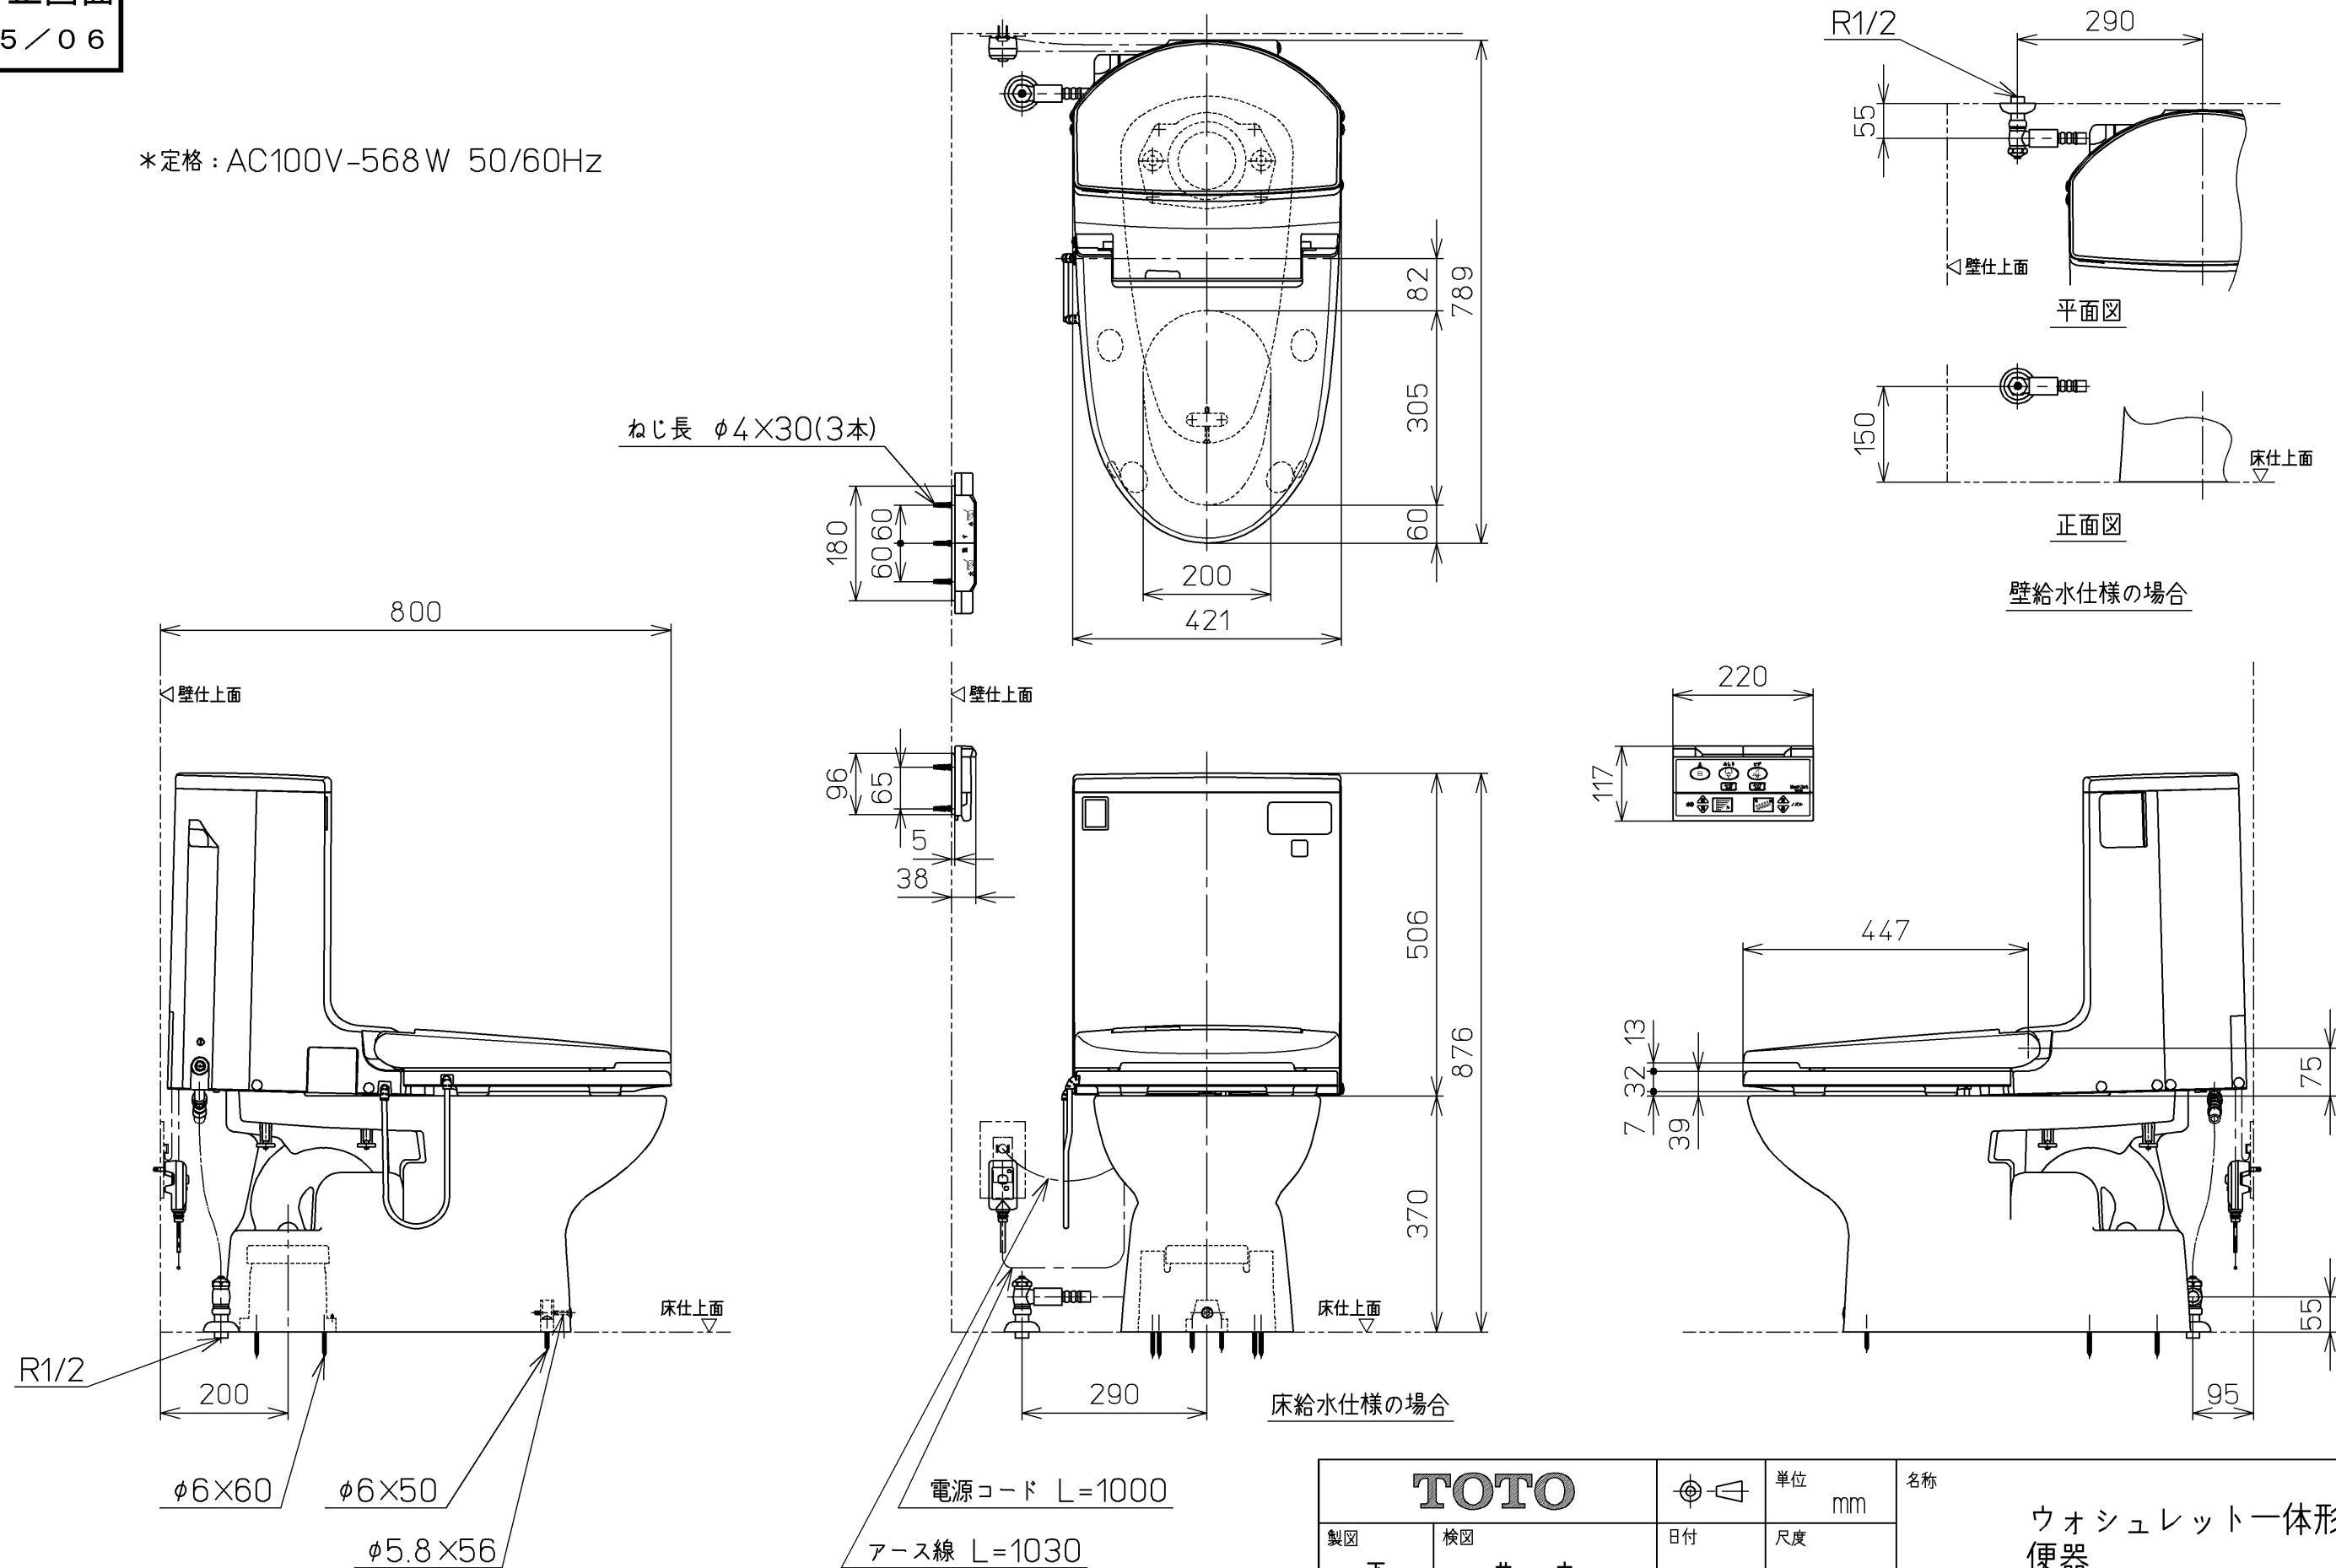

生産中止図面

2005/06

*定格：AC100V-568W 50/60Hz

TOTO		単位 mm	名称
製図 下東	検図 井上 中村	日付 01-08-06	ウオシュレット一体形 便器
備考 サイホン式防露便器 壁・床共通給水仕様			品番 CES9011BER
			図番 CES9011BER=A1040
A3			ページNo. 1-1 (改)