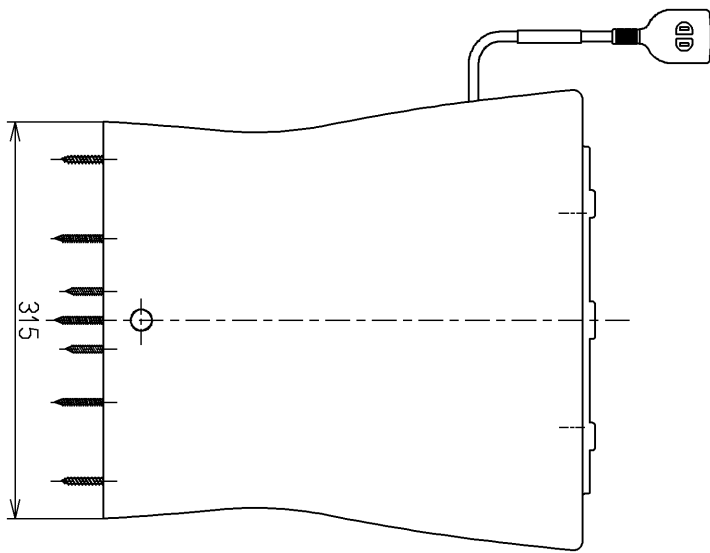

生産中止図面

2016/03

<付属品>  
 固定具類 ユニッ  
 トフスね ユニッ  
 化粧キ ユニッ  
 排水ソケ ユニッ  
 ××××  
 ↓↓↓↓

<b>TOTO</b>			単位 mm	名称 寒冷地用ヒーター付 ツイントルネード防露便器
製図 渡邊(朱)	検図 米	日付 蛭田 16.03.15	尺度 1:6	図番
備考 エロンゲートタイプ				CS220BH