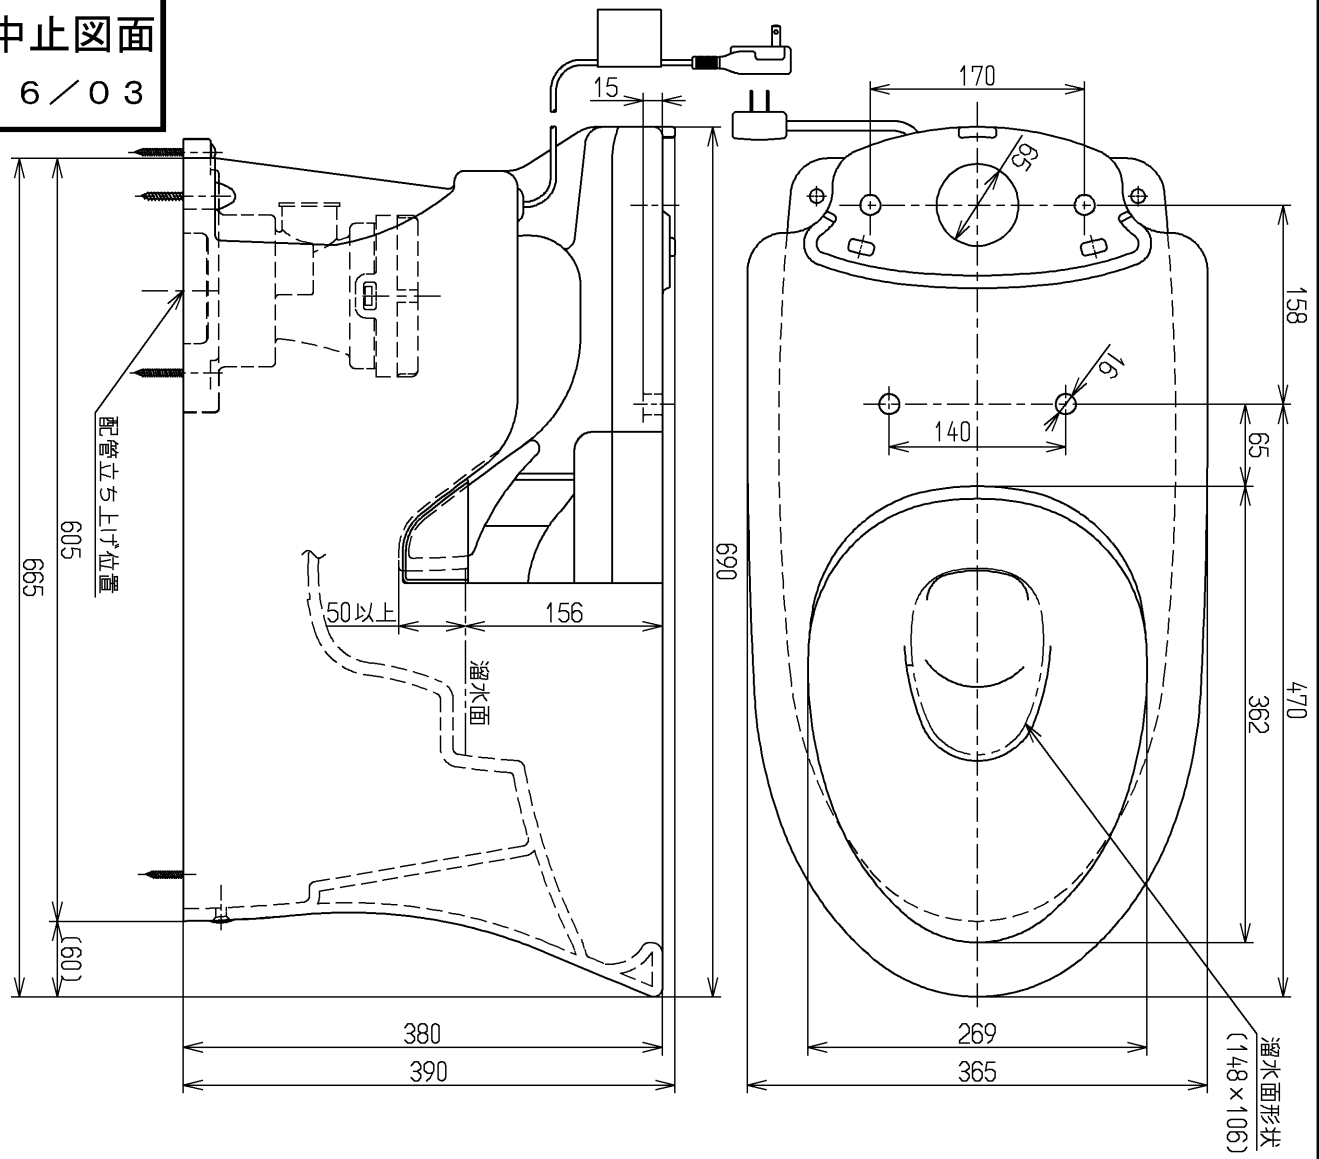

生産中止図面

2016/03

<付属品>  
 固定具類 ユニッ  
 トフスね ユニッ  
 化粧キ ユニッ  
 排水ソケ ユニッ  
 ××××  
 ↓↓↓↓

<b>TOTO</b>			単位 mm	名称 寒冷地用ヒーター付 ツイントルネード防露便器
製図 渡邊(朱)	検図 米	日付 蛭田 16.03.15	尺度 1:6	図番
備考 エロンゲートタイプ				CS220BH