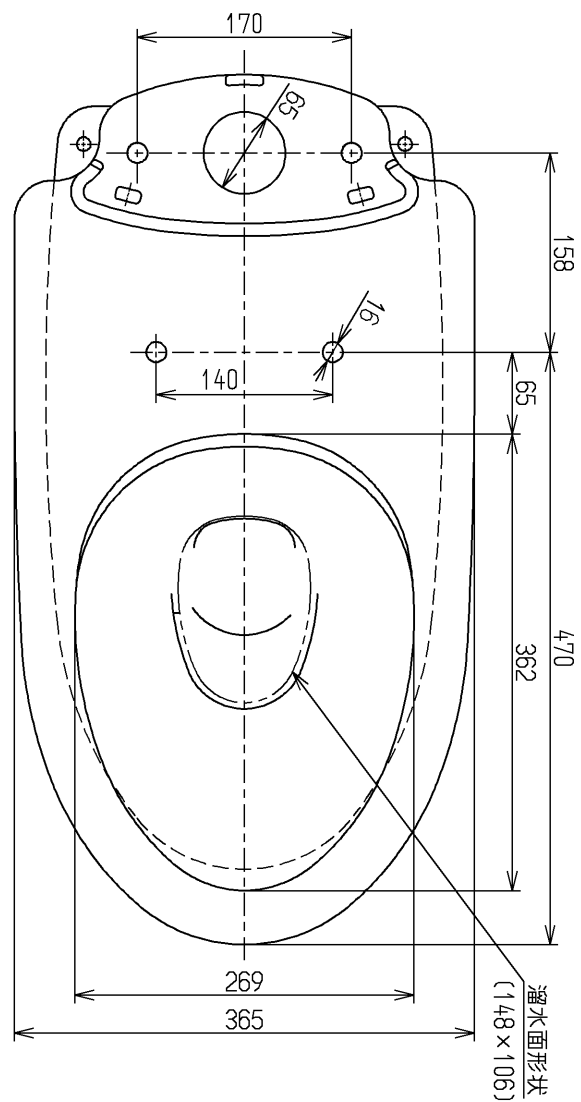

生産中止図面

2016/03

<付属品>
 固 固 固 固 固
 定 定 定 定 定
 臭 臭 臭 臭 臭
 具 具 具 具 具
 類 類 類 類 類
 ユ ユ ユ ユ ユ
 ニ ニ ニ ニ ニ
 ッ ッ ッ ッ ッ
 プ プ プ プ プ
 タ タ タ タ タ
 ー ー ー ー ー
 ユ ユ ユ ユ ユ
 ニ ニ ニ ニ ニ
 シ シ シ シ シ
 ッ ッ ッ ッ ッ
 冊 冊 冊 冊 冊
 × × × × × ×
 ↓ ↓ ↓ ↓ ↓ ↓

TOTO			単位 mm	名称 ツイントルネード防露便器 (リモデルタイプ)
製図 渡邊(朱)	検図 米	日付 蛭田 16.03.15	尺度 1:6	図番
備考 エロンゲートタイプ				CS220BM