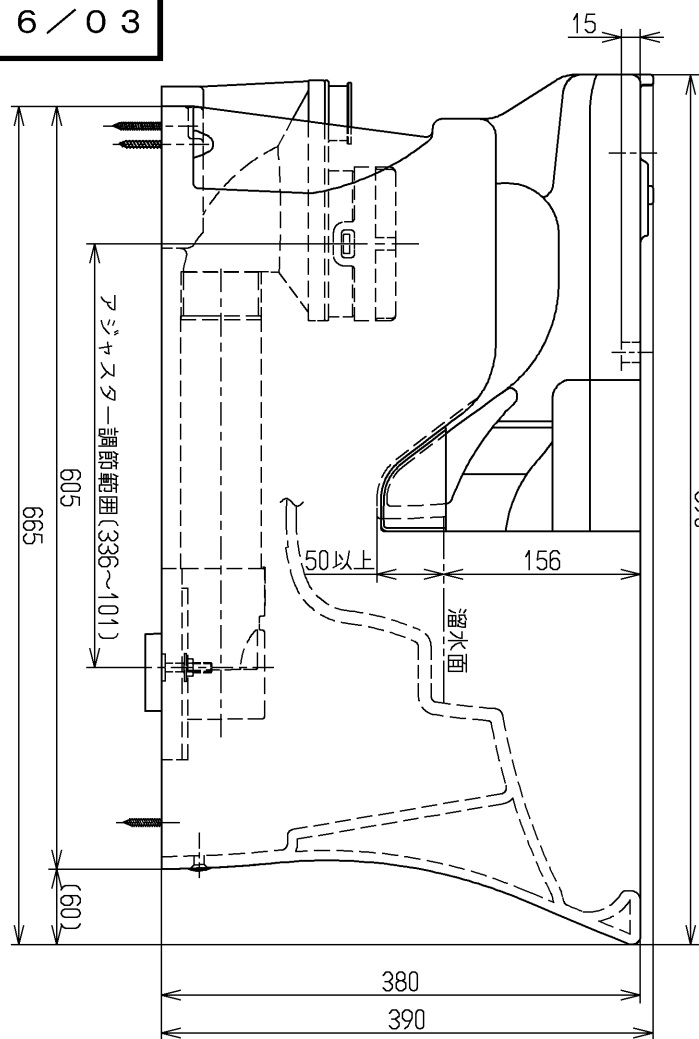

生産中止図面

2016/03

<付属品>
 固 固 固 固 固
 定 定 定 定 定
 臭 臭 臭 臭 臭
 具 具 具 具 具
 類 類 類 類 類
 ユ ユ ユ ユ ユ
 ニ ニ ニ ニ ニ
 ッ ッ ッ ッ ッ
 プ プ プ プ プ
 タ タ タ タ タ
 ー ー ー ー ー
 ユ ユ ユ ユ ユ
 ニ ニ ニ ニ ニ
 シ シ シ シ シ
 ッ ッ ッ ッ ッ
 冊 冊 冊 冊 冊
 × × × × × ×
 ↓ ↓ ↓ ↓ ↓ ↓

TOTO			単位 mm	名称 ツイントルネード防露便器 (リモデルタイプ)
製図 渡邊(朱)	検図 米	日付 蛭田 16.03.15	尺度 1:6	図番
備考 エロンゲートタイプ				CS220BM