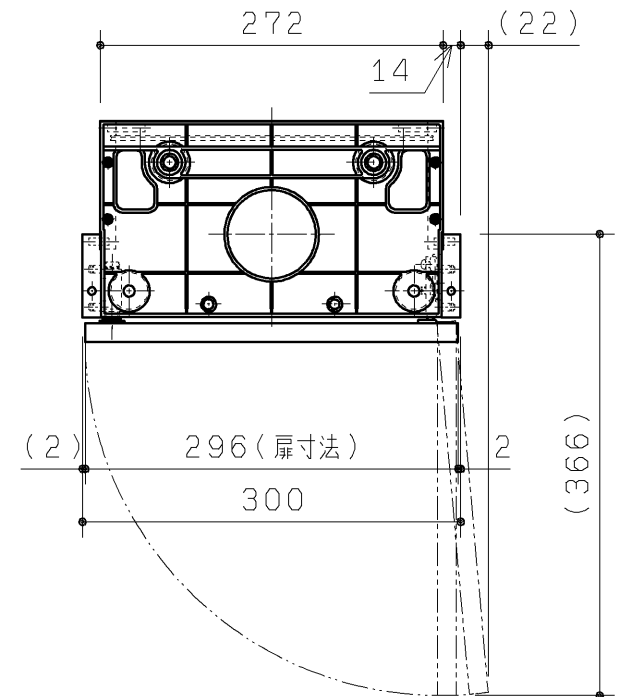

品番	扉表面色
UGLC03RS#NW1	ホワイト
UGLC03RS#EL	ライトウッドN
UGLC03RS#MW	ダルブラウン
UGLC03RS#ML	ミルベージュ

20.02廃番

手洗器キャビネット本体L
(色:白)

TOTO 製図 谷口明 検図 廣田 備考		第三角法	単位 mm	名称
		日付	尺度	手洗器キャビネット
19.12.02 1:6				品番
				UGLC03RS#*