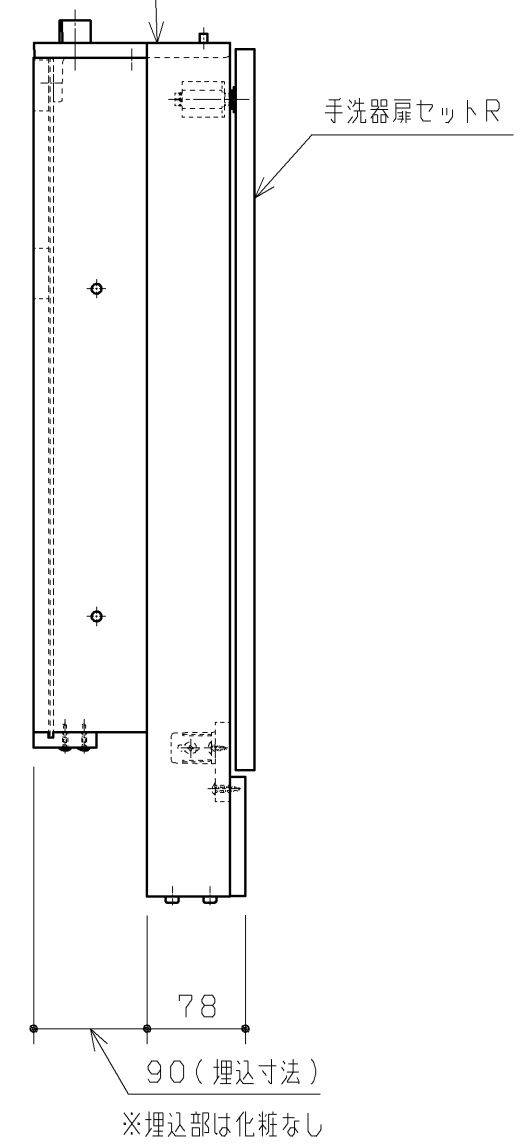

品番	扉表面色
UGLC03RS#NW1	ホワイト
UGLC03RS#EL	ライトウッドN
UGLC03RS#MW	ダルブラウン
UGLC03RS#ML	ミルベージュ

20.02廃番

手洗器キャビネット本体L
(色:白)

TOTO 製図 谷口明 検図 廣田 備考		第三角法	単位 mm	名称
		日付	尺度	手洗器キャビネット
19.12.02 1:6				品番
				UGLC03RS#*