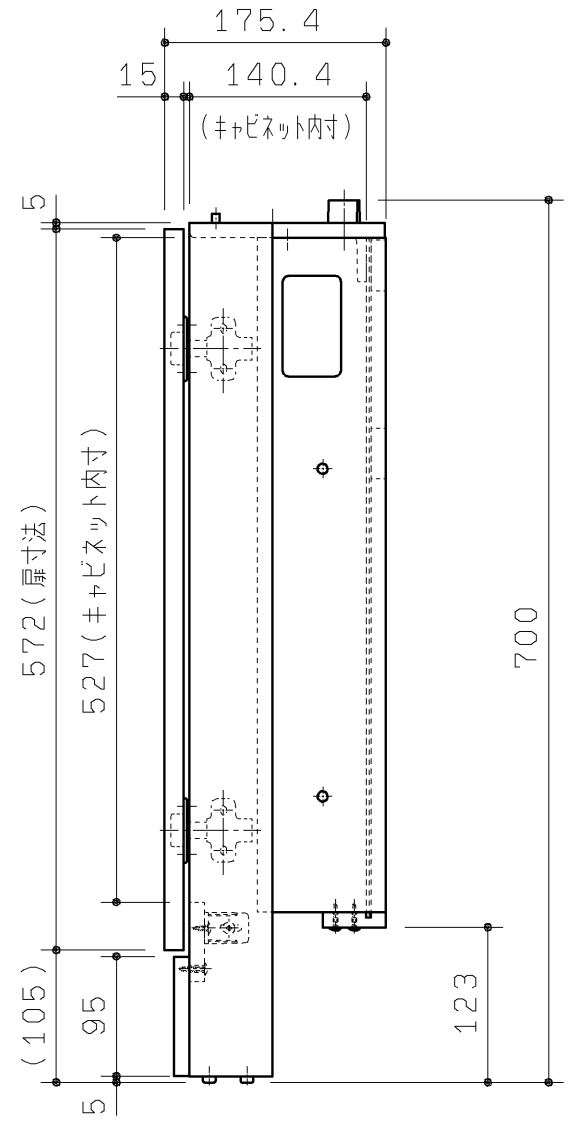

品番	扉表面色
UGLC03RS#NW1	ホワイト
UGLC03RS#EL	ライトウッドN
UGLC03RS#MW	ダルブラウン
UGLC03RS#ML	ミルベージュ

20.02廃番

手洗器キャビネット本体L
(色:白)

TOTO 製図 谷口明 検図 廣田 備考		第三角法	単位 mm	名称
		日付	尺度	手洗器キャビネット
19.12.02 1:6				品番
				UGLC03RS#*