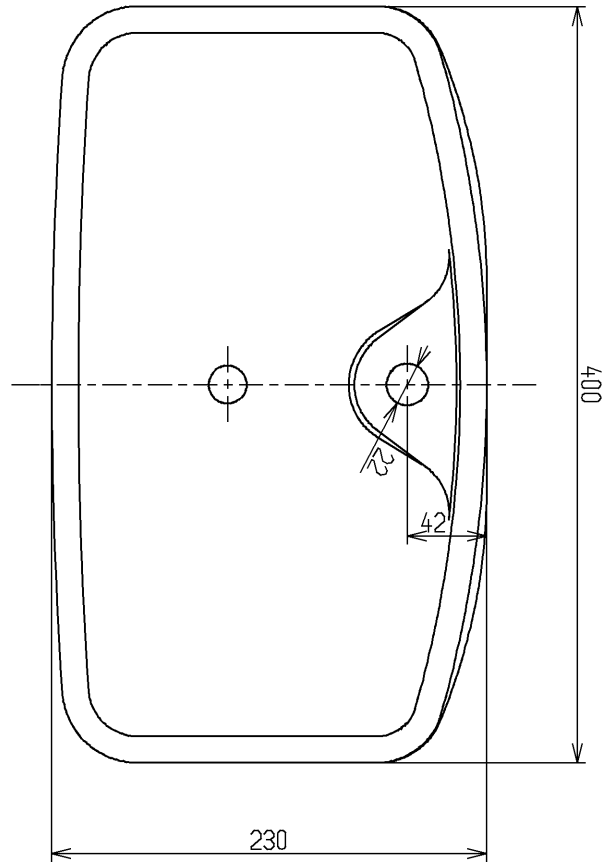

生産中止図面

2006/06

＜付属品＞
ガタ防止パッキン・・・一式

			単位	名称
			mm	
製図	検図	日付	尺度	図番
高崎	茂田	05.11.02	1:4	
備考				SZ727CR