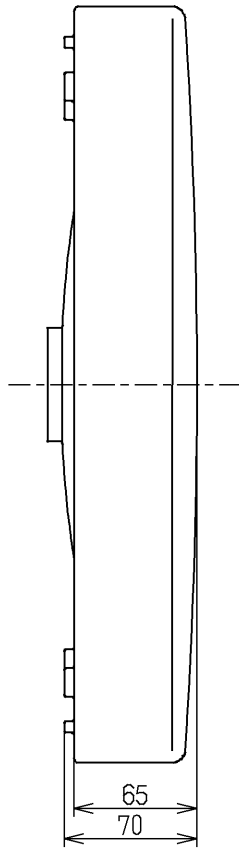

生産中止図面

2006/06

＜付属品＞
ガタ防止パッキン・・・一式

			単位	名称
			mm	
製図	検図	日付	尺度	図番
高崎	茂田	05.11.02	1:4	
備考				SZ727CR