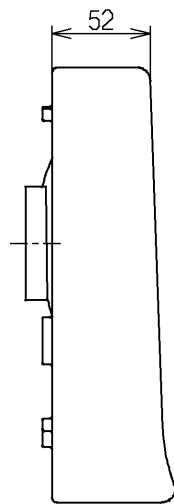

生産中止図面

2006/06

＜付属品＞
ガタ防止パッキン・・・一式

			単位	名称
			mm	
製図	検図	日付	尺度	図番
高崎	茂田	05.11.02	1:4	
備考				SZ727CR