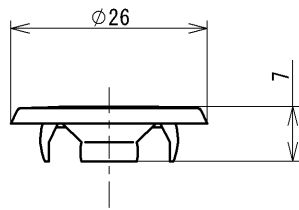

SUPPLY PERIOD
2032-08-31

TOTO			単位 mm	名称 インデックス
製図 川淵	検図 野村 野村	日付 2022-11-11	尺度 1:1	
備考				品番 TH90443WC
				図番 TH90443WC-SA00.002.00