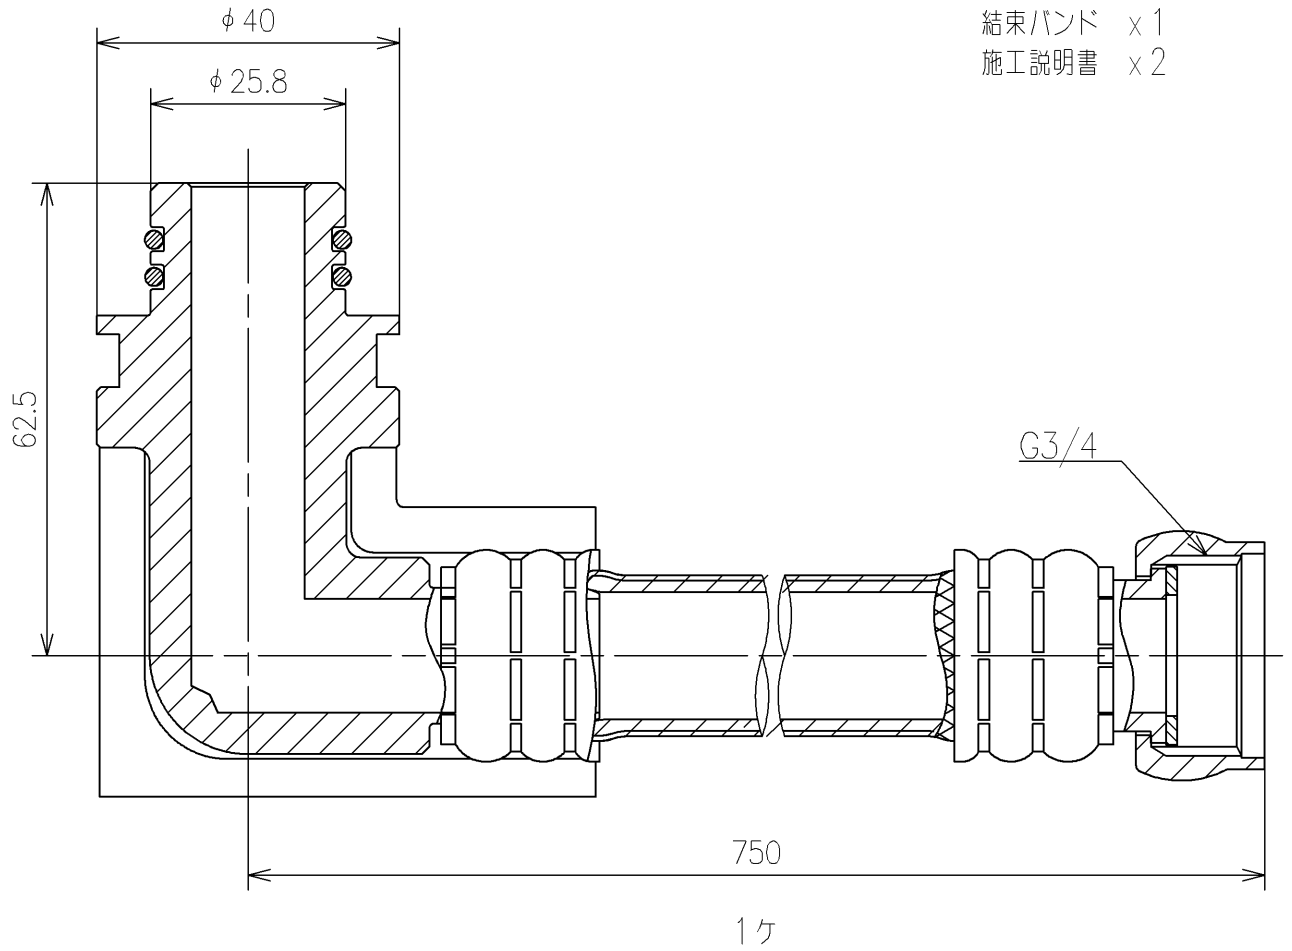

- <梱包数>  
 給水ホース x 1  
 結束バンド x 1  
 施工説明書 x 2

(縮尺:フリー)  
2ヶ

<b>TOTO</b>			単位 mm	名称
製図 米	検図 稲垣 新川	日付 19/05/23	尺度 1:1	給水ホース(750mm)
備考				品番 TN111L75
				図番 TN111L75=D2
A4		ページNo . 1/1		(改)