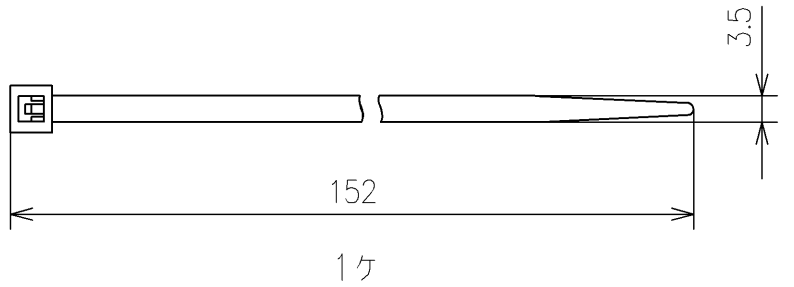

- <梱包数>  
 給水ホース x 1  
 結束バンド x 1  
 施工説明書 x 2

(縮尺:フリー)  
2ヶ

<b>TOTO</b>			単位 mm	名称
製図 米	検図 稲垣 新川	日付 19/05/23	尺度 1:1	給水ホース(750mm)
備考				品番 TN111L75
				図番 TN111L75=D2
A4		ページNo . 1/1		(改)