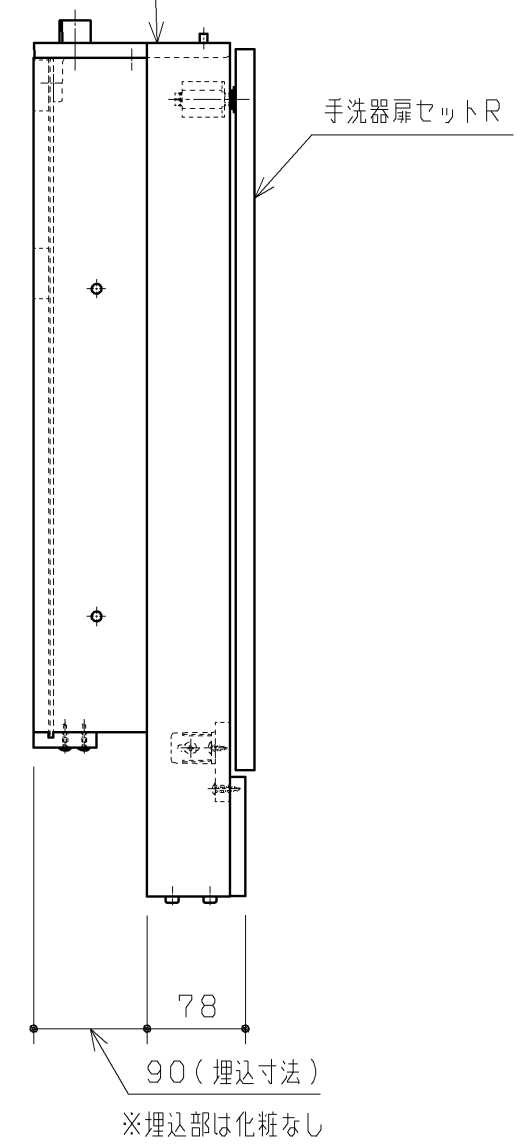

品番	扉表面色
UGLC03RS#NW1	ホワイト
UGLC03RS#EL	ライトウッドN
UGLC03RS#MW	ダークブラウン
UGLC03RS#ML	ミルベージュ

20.02廃番

手洗器キャビネット本体L
(色:白)

手洗器扉セットR

TOTO 製図 谷口明 検図 廣田 備考		第三角法	単位 mm	名称
		日付 19.12.02	尺度 1:6	手洗器キャビネット
				品番 UGLC03RS#*