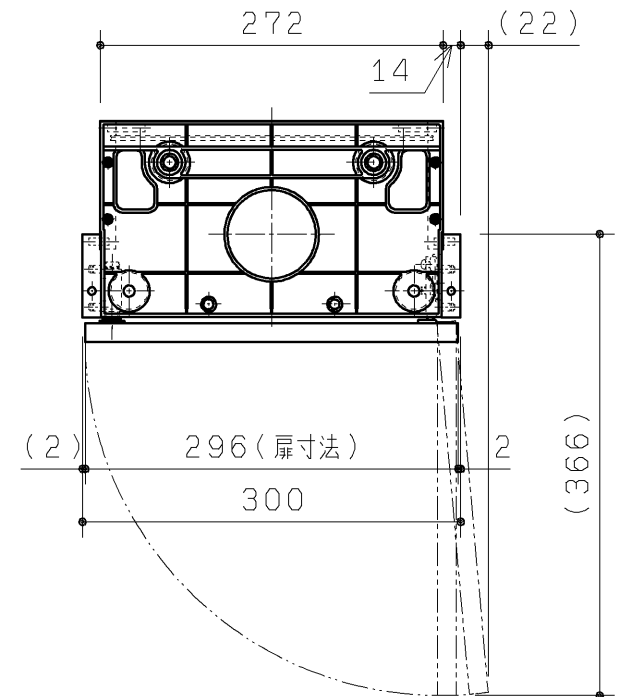

品番	扉表面色
UGLC03RS#NW1	ホワイト
UGLC03RS#EL	ライトウッドN
UGLC03RS#MW	ダークブラウン
UGLC03RS#ML	ミルベージュ

20.02廃番

手洗器キャビネット本体L
(色:白)

手洗器扉セットR

TOTO 製図 谷口明 検図 廣田 備考		第三角法	単位 mm	名称
		日付 19.12.02	尺度 1:6	手洗器キャビネット
				品番 UGLC03RS#*