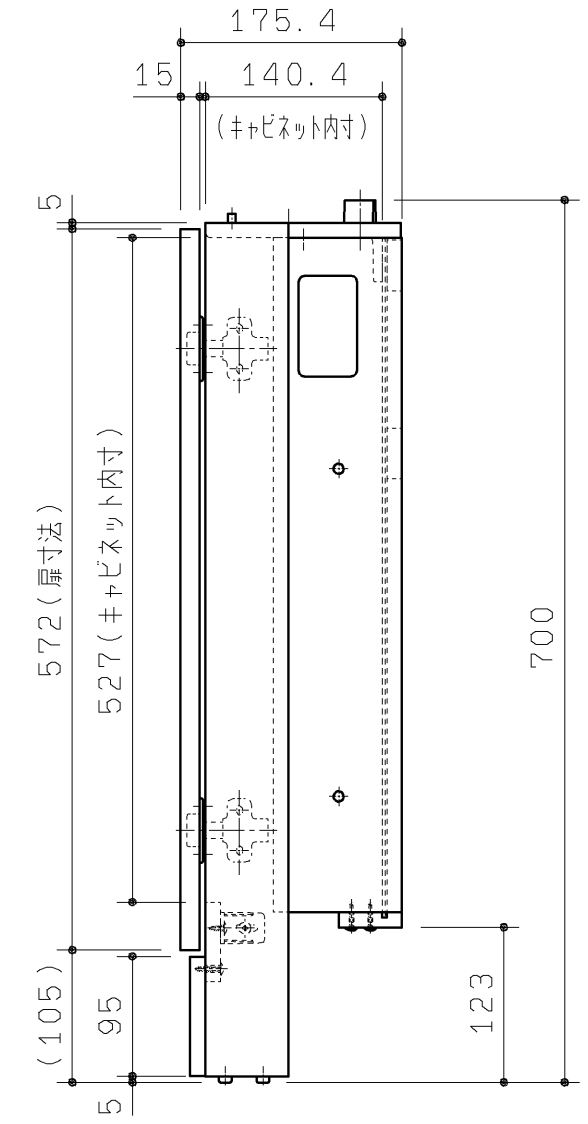

品番	扉表面色
UGLC03RS#NW1	ホワイト
UGLC03RS#EL	ライトウッドN
UGLC03RS#MW	ダークブラウン
UGLC03RS#ML	ミルベージュ

20.02廃番

手洗器キャビネット本体L
(色:白)

手洗器扉セットR

TOTO 製図 谷口明 検図 廣田 備考		第三角法	単位 mm	名称
		日付 19.12.02	尺度 1:6	手洗器キャビネット
				品番 UGLC03RS#*