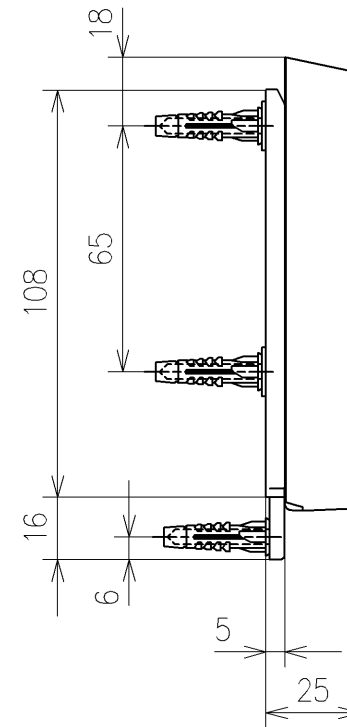

ねじ長 φ4×30(3本)

付属品

乾電池組品：1個(単3×2個)

TOTO			単位 mm	名称
製図 川野	検図 加藤健 未次	日付 2017/12/07	尺度 1:2	リモコン便器洗浄ユニット
備考				品番 TCA352R
				図番レビジョン 001
			A3	ページNo . 1/1 (改)