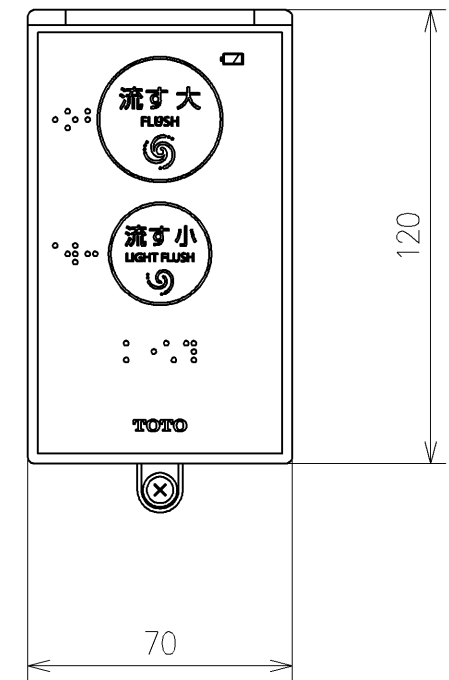

ねじ長 φ4×30(3本)

付属品

乾電池組品：1個(単3×2個)

TOTO			単位 mm	名称
製図 川野	検図 加藤健 未次	日付 2017/12/07	尺度 1:2	リモコン便器洗浄ユニット
備考				品番 TCA352R
				図番レビジョン 001
			A3	ページNo . 1/1 (改)