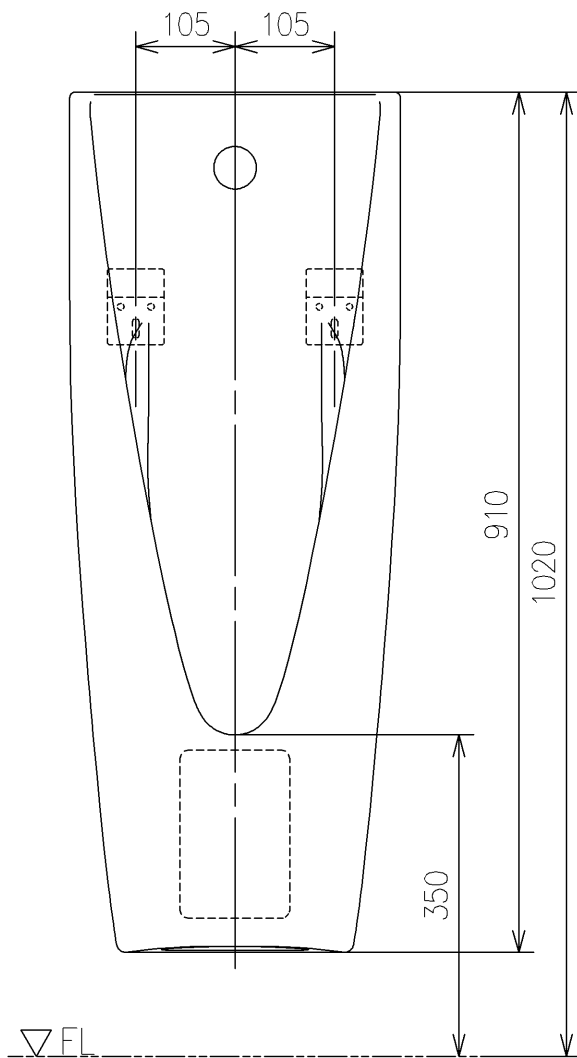

<付属品>

- コントローラー・バルブユニット ×1
- バックハンガー ×1
- 排水フランジ ×1
- 目皿 ×1
- キャップユニット ×1
- ホースクランプ (大) ×1
- ホースクランプ (小) ×1

TOTO		UNIT	mm	SCALE	1:8	DATE	2023-Apr-24	DRAWN	kazumasa.murata
		TITLE	壁掛壁排水自動洗浄小便器						CHECKED
WALL-MOUNTED AUTO FLUSH URINAL								APPROVED	kenichi.nakamura
REMARKS	AC100Vタイプ、除菌水タイプ、大形、低リップ、ターゲットマークあり							ITEM NUMBER	US117GS

※日本販売品の衛生陶器の寸法許容差はJIS A5207に準ずる