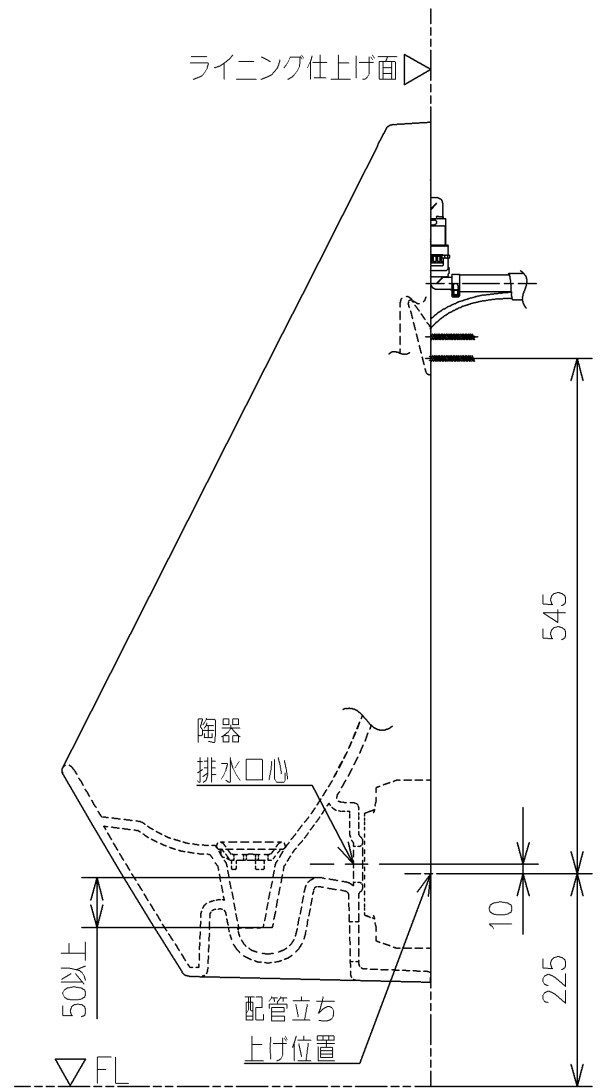

<付属品>

- コントローラー・バルブユニット ×1
- バックハンガー ×1
- 排水フランジ ×1
- 目皿 ×1
- キャップユニット ×1
- ホースクランプ (大) ×1
- ホースクランプ (小) ×1

TOTO		UNIT	mm	SCALE	1:8	DATE	2023-Apr-24	DRAWN	kazumasa.murata
		TITLE	壁掛壁排水自動洗浄小便器						CHECKED
WALL-MOUNTED AUTO FLUSH URINAL								APPROVED	kenichi.nakamura
REMARKS	AC100Vタイプ、除菌水タイプ、大形、低リップ、ターゲットマークあり							ITEM NUMBER	US117GS

※日本販売品の衛生陶器の寸法許容差はJIS A5207に準ずる