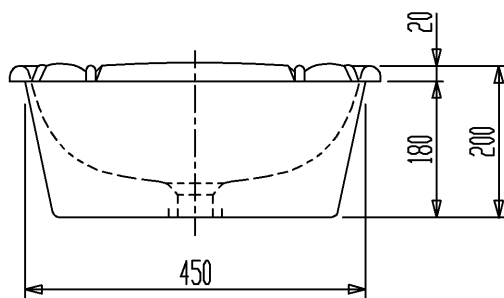

生産中止図面

2019/01

品番	色
GG1101S-CR	桃
-FE	ふじ
-GL	ゴールドライン
-RSB	ローズ
-WHI	ホワイト

カウンター切込寸法

・カウンター切込参考図は当社へご請求ください。

セラトレーディング株式会社			単位 mm	名称 ジョルジオ オールドアメリカ カウンター式洗面器
製図 福田	検図 中村	日付 17.07.12	尺度 1 : 10	品番 図中の表参照
備考 490サイズ、実容量7.5L、重量：8.9kg、オーバーフロー付				図番 GG1101S