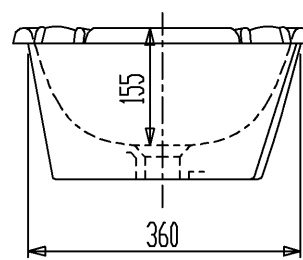

生産中止図面

2019/01

品番	色
GG1101S-CR	桃
-FE	ふじ
-GL	ゴールドライン
-RSB	ローズ
-WHI	ホワイト

カウンター切込寸法

・カウンター切込参考図は当社へご請求ください。

セラトレーディング株式会社			単位 mm	名称 ジョルジオ オールドアメリカ カウンター式洗面器
製図 福田	検図 中村	日付 17.07.12	尺度 1 : 10	品番 図中の表参照
備考 490サイズ、実容量7.5L、重量：8.9kg、オーバーフロー付				図番 GG1101S