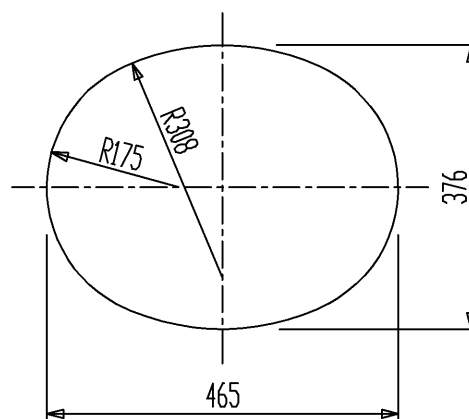

生産中止図面

2019/01

品番	色
GG1101S-CR	桃
-FE	ふじ
-GL	ゴールドライン
-RSB	ローズ
-WHI	ホワイト

カウンター切込寸法

・カウンター切込参考図は当社へご請求ください。

セラトレーディング株式会社			単位 mm	名称 ジョルジオ オールドアメリカ カウンター式洗面器
製図 福田	検図 中村	日付 17.07.12	尺度 1 : 10	品番 図中の表参照
備考 490サイズ、実容量7.5L、重量：8.9kg、オーバーフロー付				図番 GG1101S