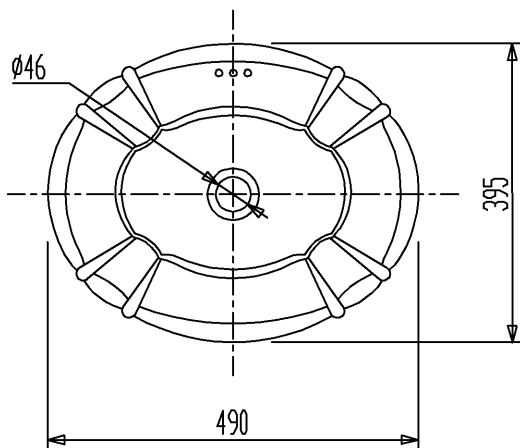

生産中止図面

2019/01

品番	色
GG1101S-CR	桃
-FE	ふじ
-GL	ゴールドライン
-RSB	ローズ
-WHI	ホワイト

カウンター切込寸法

・カウンター切込参考図は当社へご請求ください。

セラトレーディング株式会社			単位 mm	名称 ジョルジオ オールドアメリカ カウンター式洗面器
製図 福田	検図 中村	日付 17.07.12	尺度 1 : 10	品番 図中の表参照
備考 490サイズ、実容量7.5L、重量：8.9kg、オーバーフロー付				図番 GG1101S