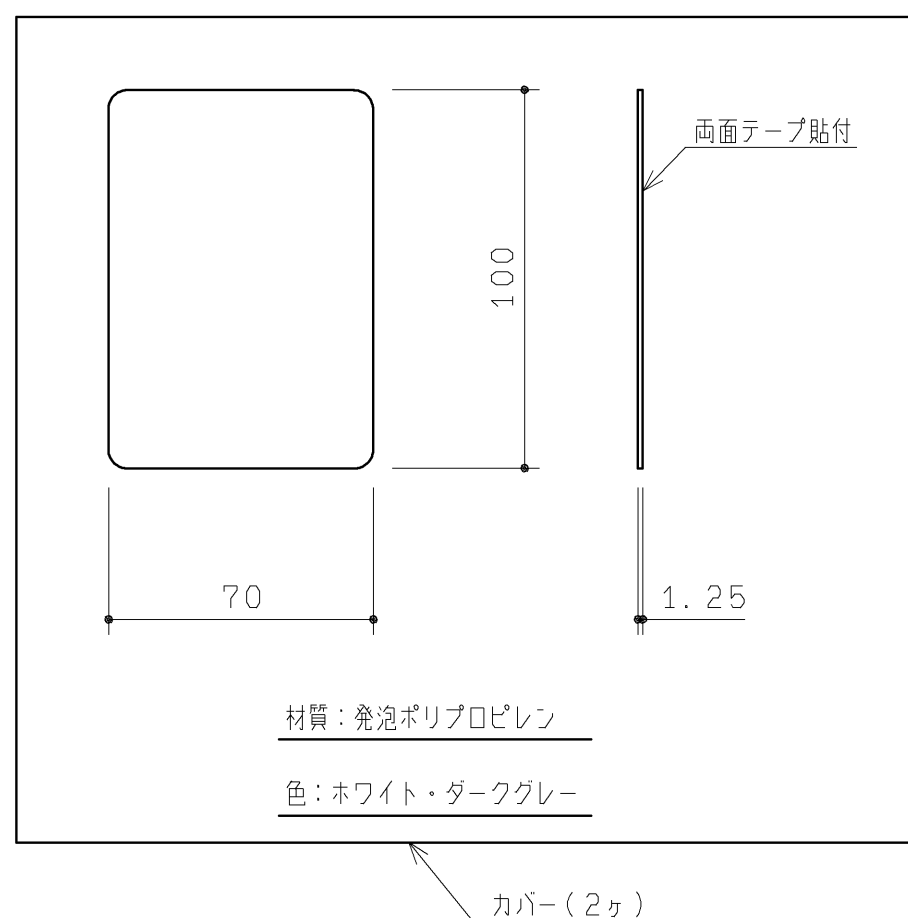

品番	表面色
UGX200B	ホワイト
UGX200BG	ダークグレー

<b>TOTO</b>		第三角法	単位 mm	名称 配管用カバー
製図 齊田	検図 武藤	中尾	日付 19.12.02	尺度 1:2
備考				品番 UGX200B*
				図番