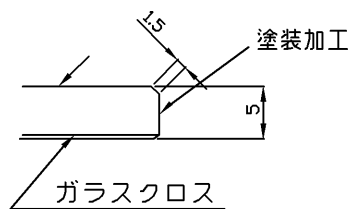

生産中止図面

2022/01

A部（断面部）拡大図

※面取り、塗装加工は長辺1辺のみに施されています

B部（断面部）拡大図

※長辺1辺以外の3辺

C部拡大図

※R加工は4角全てに施されています

TOTO			単位 mm	名称
製図	検図	日付	尺度	ハイドロセラ・フロアPU（薄型）
渡辺	佐々木	2014.6.12	1/10	品番 AB690#HU1~4
備考				図番