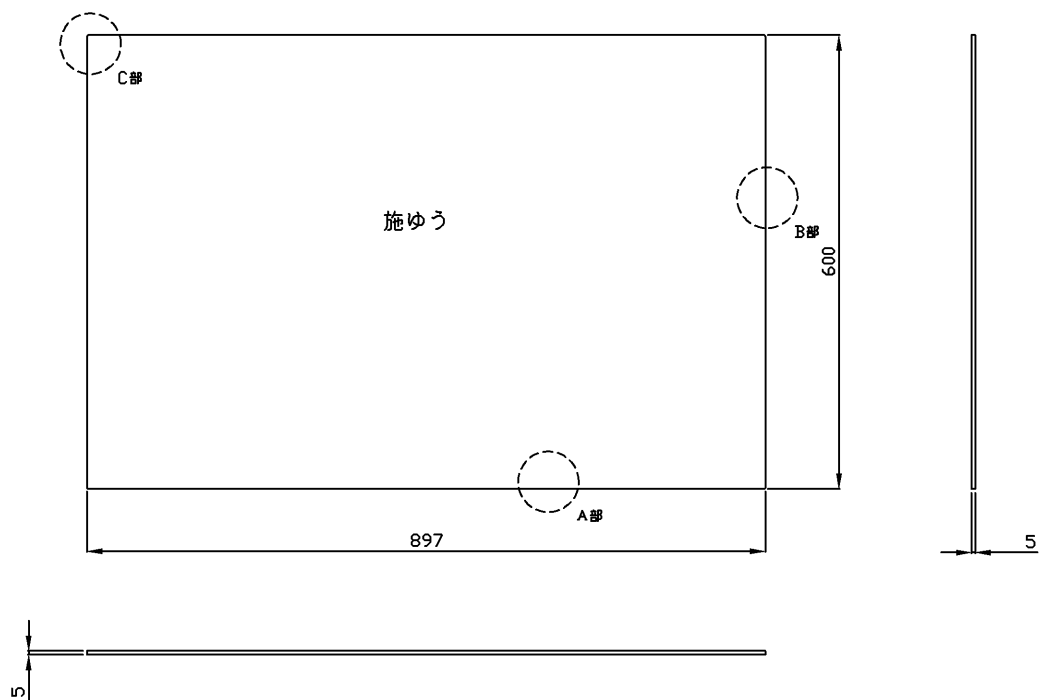

生産中止図面

2022/01

A部（断面部）拡大図

※面取り、塗装加工は長辺1辺のみに施されています

B部（断面部）拡大図

※長辺1辺以外の3辺

C部拡大図

※R加工は4角全てに施されています

TOTO			単位 mm	名称
製図	検図	日付	尺度	ハイドロセラ・フロアPU（薄型）
渡辺	佐々木	2014.6.12	1/10	品番 AB690#HU1~4
備考				図番