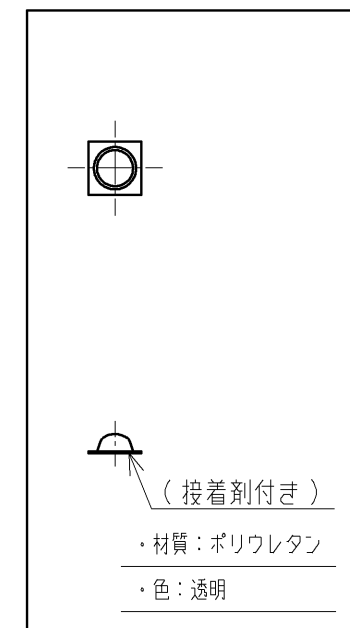

付属部品	数量	使用用途
十字穴付トラス小ねじM4×25	2	固定用
施工説明書	1	
取扱説明書	1	

タオル掛け本体 1ヶ

クッション材 1ヶ

TOTO		第三角法	単位 mm	名称
製図 正	検図 由 橋 井 本	日付 20.10.14	尺度 1:2	タオル掛け
備考				品番 UGA497S