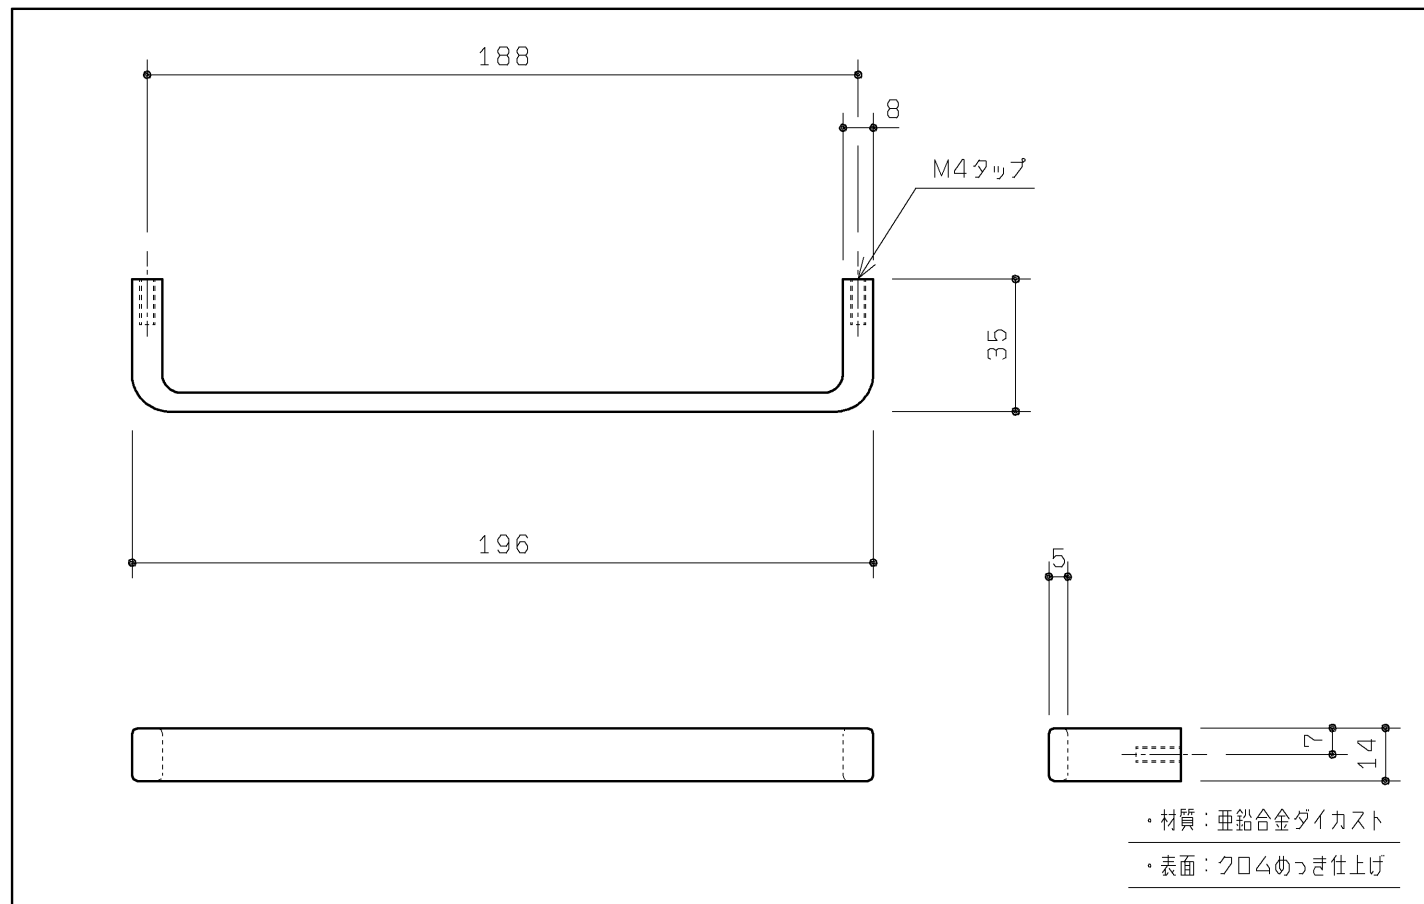

付属部品	数量	使用用途
十字穴付トラス小ねじM4×25	2	固定用
施工説明書	1	
取扱説明書	1	

タオル掛け本体 1ヶ

クッション材 1ヶ

TOTO		第三角法	単位 mm	名称
製図 正	検図 由 橋 井 本	日付 20.10.14	尺度 1:2	タオル掛け
備考				品番 UGA497S