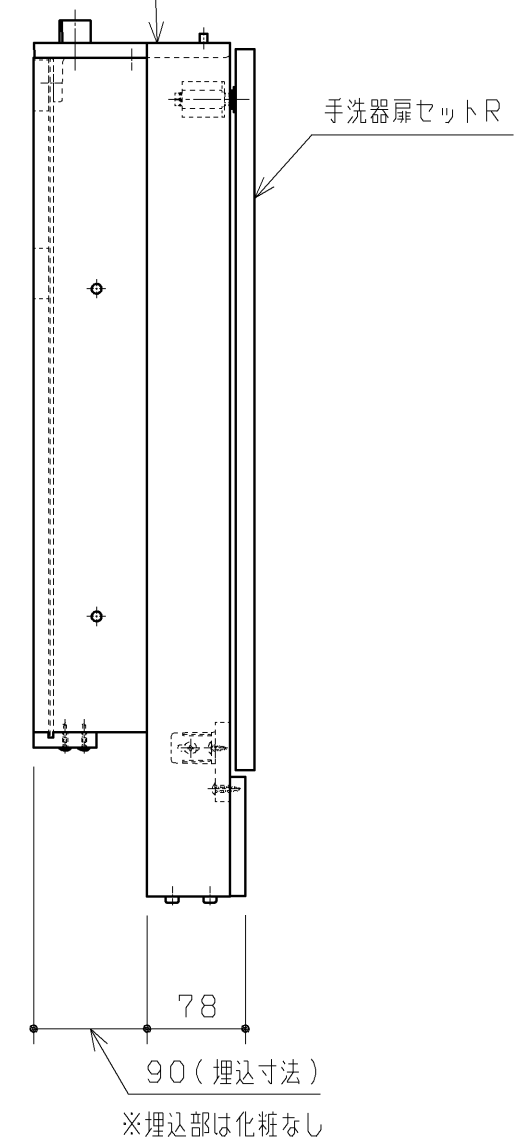

品番	扉表面色
UGLC03RS#NW1	ホワイト
UGLC03RS#EL	ライトウッドN
UGLC03RS#MW	ダークブラウン
UGLC03RS#ML	ミルベージュ

20.02廃番

手洗器キャビネット本体L
(色:白)

TOTO 製図 谷口明 検図 廣田 備考		第三角法	単位 mm	名称
		日付 19.12.02	尺度 1:6	手洗器キャビネット
				品番 UGLC03RS#*