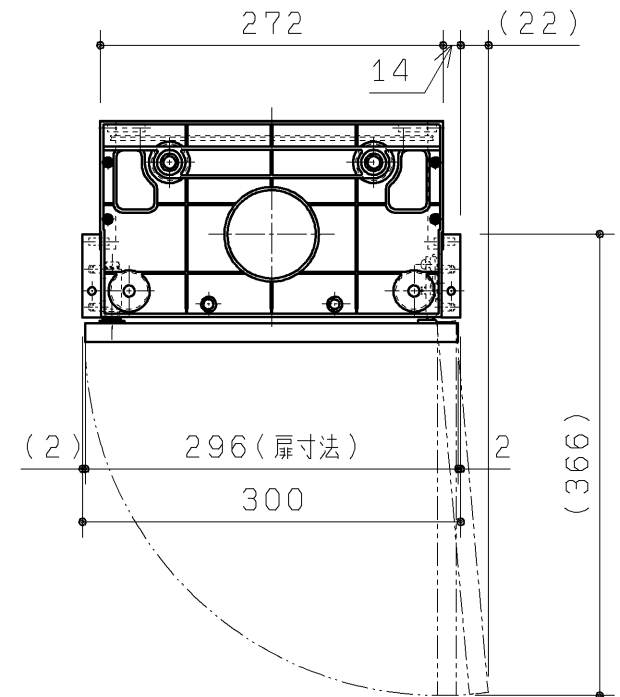

品番	扉表面色
UGLC03RS#NW1	ホワイト
UGLC03RS#EL	ライトウッドN
UGLC03RS#MW	ダークブラウン
UGLC03RS#ML	ミルベージュ

20.02廃番

手洗器キャビネット本体L
(色:白)

TOTO 製図 谷口明 検図 廣田 備考		第三角法	単位 mm	名称
		日付 19.12.02	尺度 1:6	手洗器キャビネット
				品番 UGLC03RS#*