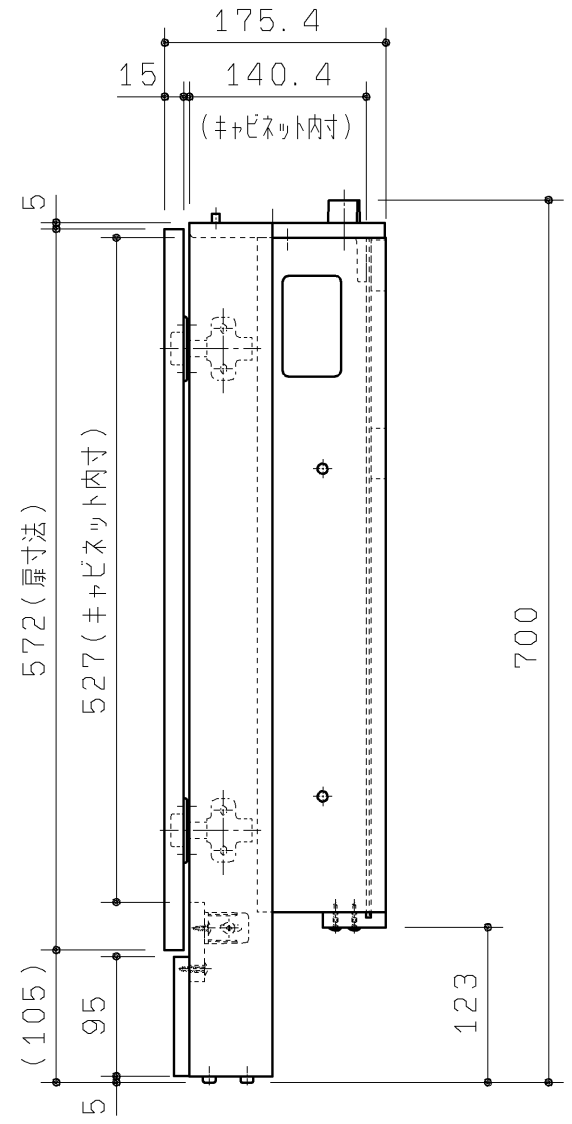

品番	扉表面色
UGLC03RS#NW1	ホワイト
UGLC03RS#EL	ライトウッドN
UGLC03RS#MW	ダークブラウン
UGLC03RS#ML	ミルベージュ

20.02廃番

手洗器キャビネット本体L
(色:白)

TOTO 製図 谷口明 検図 廣田 備考		第三角法	単位 mm	名称
		日付 19.12.02	尺度 1:6	手洗器キャビネット
				品番 UGLC03RS#*