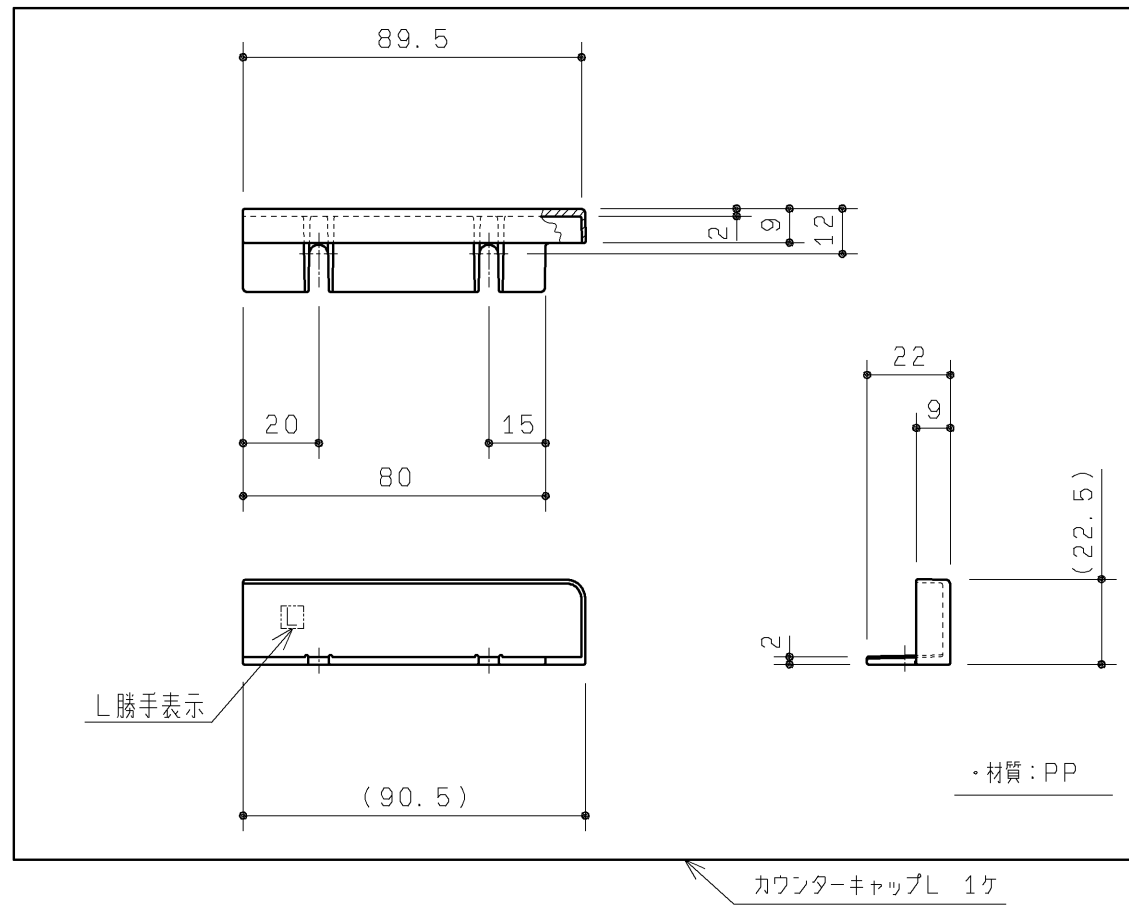

品番	色名
UGX114LQ#NR2	モカ(ナチュラルウッド用)
UGX114LQ#DR2	ダークブラウン(ダークウッドA用)
UGX114LQ#ML	ミルベージュ

付属部品	数量	使用用途
トラス+4X10SUSTPねじ	2	キャップ固定用

製図		検図		第三角法	単位	名称
谷	明	荒川	荒川	日付	mm	カウンターキャップセット
明				20.02.01	尺度	
備考					1:2	品番
					図面数	UGX114LQ#*
					1/1	