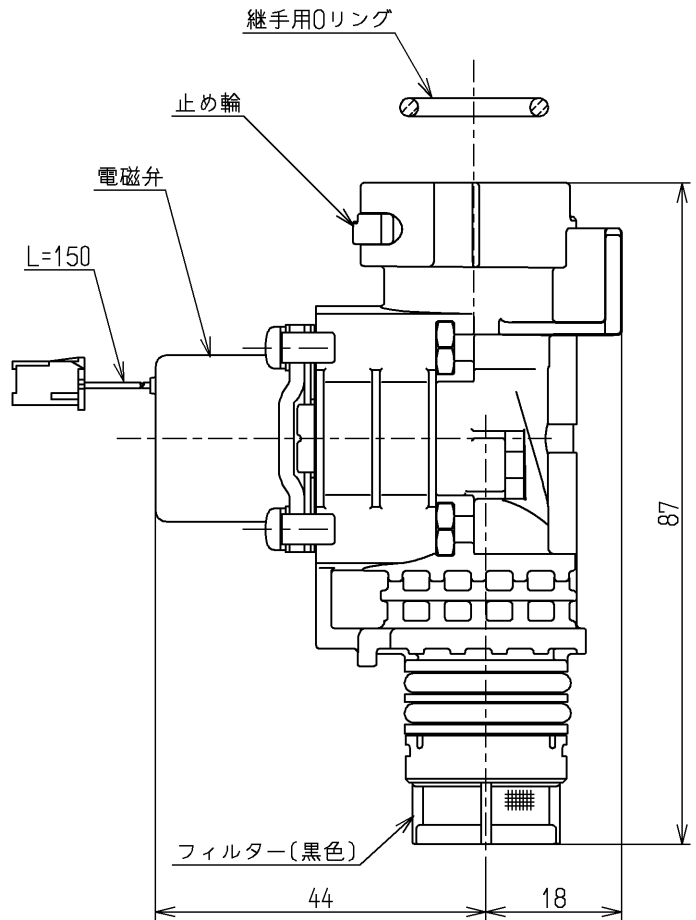

旧型継手用フィルター(白色)

バルブ固定用φ3×10

TOTO			単位 mm	名称 電磁弁部
製図 大原	検図 中尾	日付 藤井 16.01.07	尺度 1:1	TENA40型用他
備考				図番 THE30