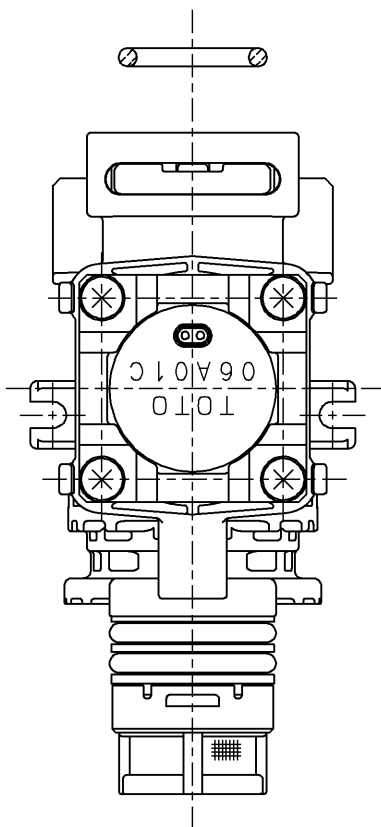

旧型継手用フィルター(白色)

バルブ固定用φ3×10

TOTO			単位 mm	名称 電磁弁部
製図 大原	検図 中尾	日付 藤井 16.01.07	尺度 1:1	TENA40型用他
備考				図番 THE30